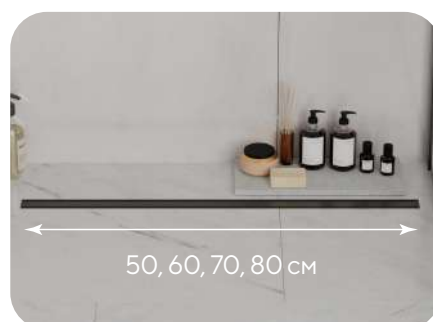

SLIM LINE -
узкий лоток
ширина
решетки -
3,5 см