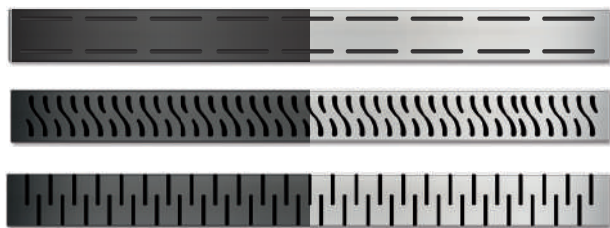

Душевые лотки

Безбарьерная среда в душе – актуальный запрос рынка. Простая комбинация лотка или трапа с душевыми перегородками формирует решение, которое выглядит современно, удобно в эксплуатации и легко продаётся.

Подходит для укладки плитки

74

Лотка

12

Трапов

Хром

Черный