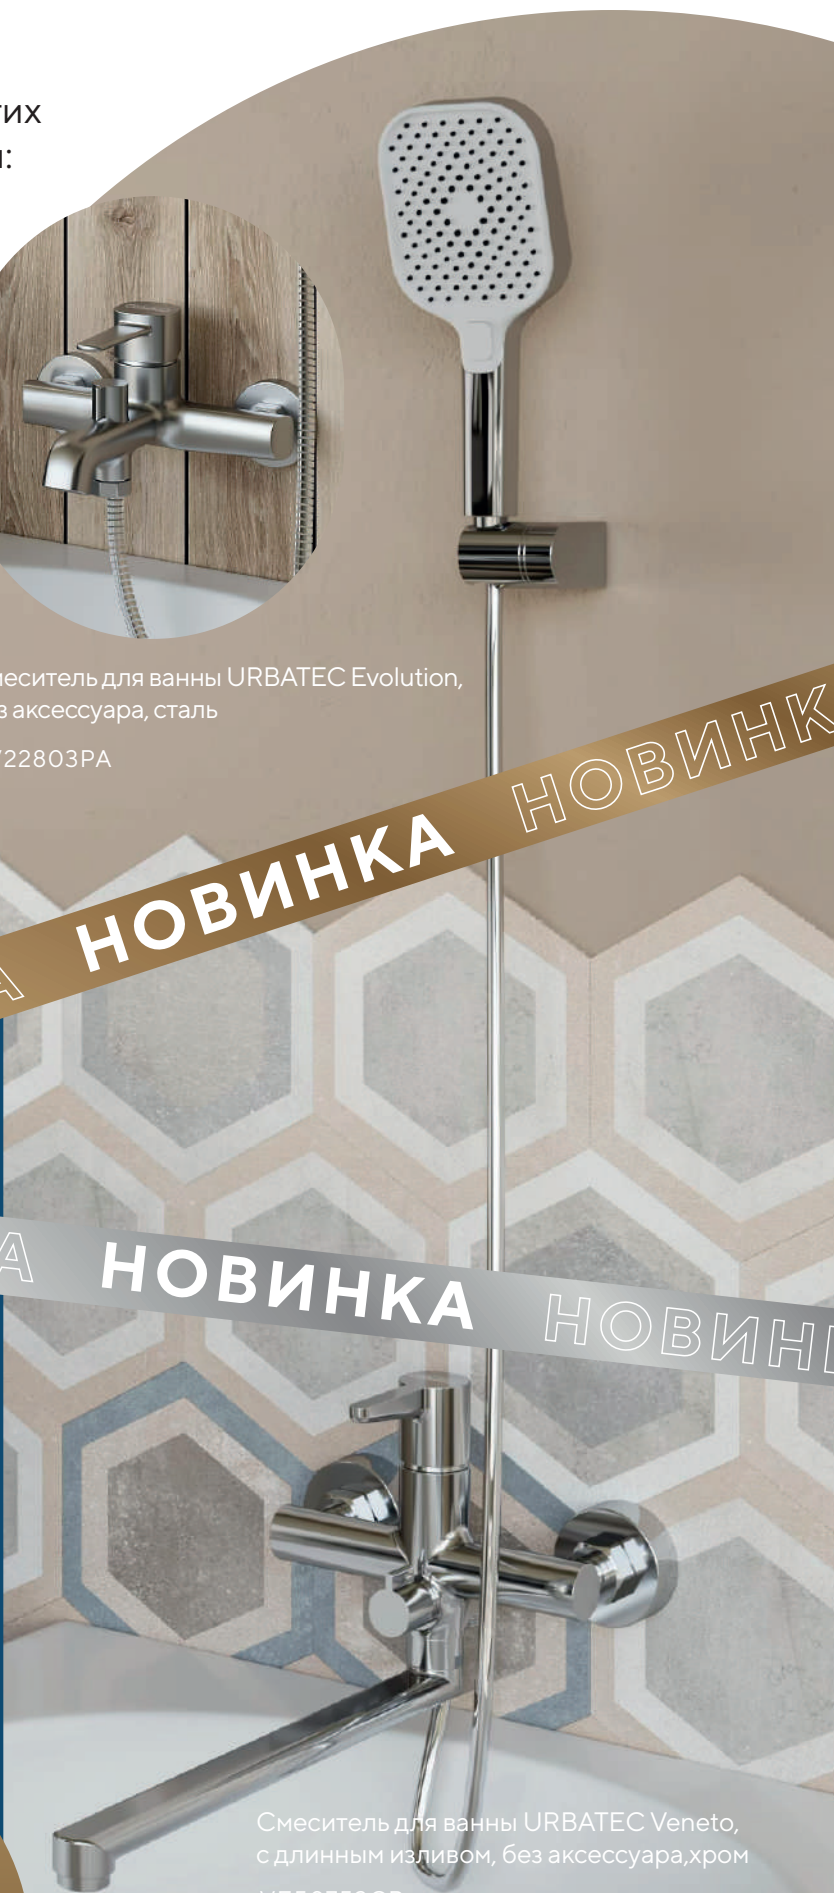

Смеситель для ванны URBATEC Veneto, с длинным изливом, без аксессуара, хром

VE50753CR