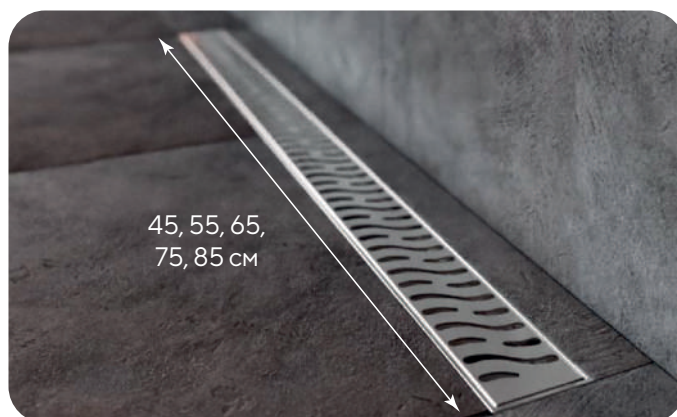

Подходит для укладки плитки

74

Лотка

12

Трапов

Хром

Черный

Лоток
с монтажом
к стене

SLIM LINE -
узкий лоток
ширина
решетки -
3,5 см

Смесители для кухни

Кухонные смесители PAINI – это баланс функциональности и эстетики. Простота в использовании, долговечные материалы и актуальные покрытия делают их удобным выбором для проектов любой категории и привлекательным продуктом для конечного клиента.