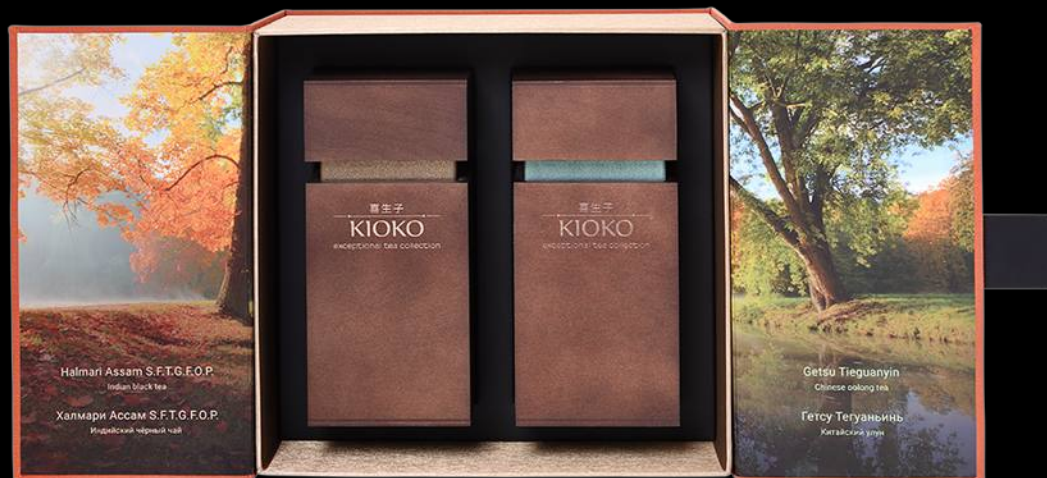

В составе коллекционного набора классический плантационный Халмари Ассам категории S.F-T.G.F.O.P., характеризующийся большим содержанием золотистых чайных почек, и нежный полуферментированный Те Гуань Инь, выращенный в провинции Фуцзянь - благородный крупнолистовой улун, имеющий объемный фруктово-пряный аромат, который приобретаетсся благодаря деликатной ферментации, затрагивающей лишь кромку чайного листа. Упакован чай в брендированные тубусы из натурального бука, которые объединяются в коробку из премиального картона с дизайнерской обложкой под холст. Набор брендирован тисненным золотистым логотипом.

喜生子
KIOKO®
exceptional tea collection