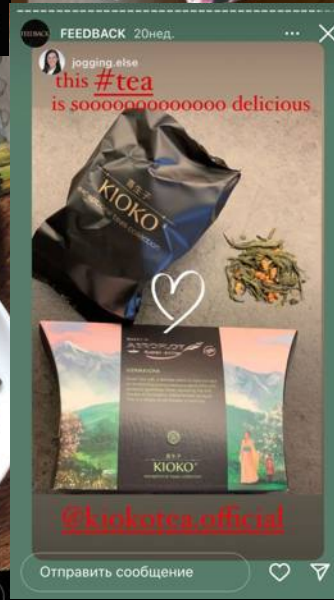

<p>Пакетики, 25 шт</p>	
<p>Листовой, 100 грамм</p>	
<p>Набор 4 вида x 10шт</p>	

<p>250 пакетиков в гофрокоробе</p>	
<p>Брендированная посуда</p>	

- Разработка индивидуального ассортимента/упаковки под клиента
- Дегустация для конечных потребителей/ промо кампании
- Мастер класс по чайной церемонии

喜生子

KIOKO®

exceptional tea collection

Marketing Support

PR, SMM, Events

Качественный контент

喜生子

KIOKO®

exceptional tea collection

Работа с потребителем. Отзывы. Конкурсы.

PR, Cross marketing мероприятия

EVENTS EVENTS 102 нед

喜生子
KIOKO
exceptional tea collection

Яндекс

Кейтеринг чая с KIOKO

Отправить сообщение