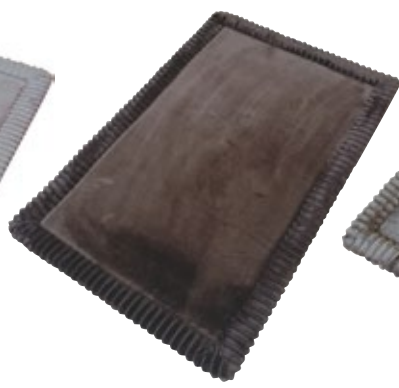

*MEMORY STRIPES LUX*  
50x80см

Beige

Grey

Navi

Spa Blue

White

*MEMORY STRIPES COMFORT*  
50x80см; 60x90см

Beige