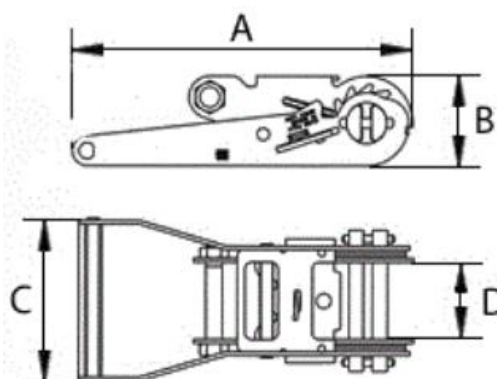

В отдел закупок

Коммерческое предложение

Прошу ознакомиться с актуальным ценовым предложением на средства крепления грузов (стяжные ремни) и дополнительные аксессуары.

A	B	C	D
мм	мм	мм	мм
230	54	101	53

Наименование	Количество в упаковке	Цена с НДС, руб/шт
Ремень крепления груза UVE 2,5/5,0 тонн, 6 метров арт.RS2-50-5000-6	10 шт	912,00р.
Ремень крепления груза UVE 2,5/5,0 тонн, 8 метров арт.RS2-50-5000-8	10 шт	1002,00р.
Ремень крепления груза UVE 2,5/5,0 тонн, 10 метров арт.RS2-50-5000-10	10 шт	1065,00р.
Ремень крепления груза UVE 2,5/5,0 тонн, 12 метров арт.RS2-50-5000-12	10 шт	1105,00р.

Наименование	Количество в упаковке	Цена с НДС, руб/шт
Ремень стяжной UVE кольцевой, 2,5/5,0 тн, 8 метров, арт.RS-50-5000-8	10 шт	782,00р.
Ремень стяжной UVE кольцевой, 2,5/5,0 тн, 10 метров, арт.RS-50-5000-10	10 шт	845,00р.

Ремкомплект **UVE-part**, предназначенные для восстановления изношенных
 стяжных ремней UVE.

Наименование	Количество в упаковке	Цена с <u>НДС</u> , руб/шт
UVE-part, «Длинная часть» для ремня крепления груза UVE 2,5/5,0 тонн, 6 метров	15 шт	438,00
UVE-part, «Длинная часть» для ремня крепления груза UVE 2,5/5,0 тонн, 8 метров	15 шт	513,00
UVE-part, «Длинная часть» для ремня крепления груза UVE 2,5/5,0 тонн, 10 метров	15 шт	605,00
UVE-part, «Длинная часть» для ремня крепления груза UVE 2,5/5,0 тонн, 12 метров	15 шт	692,00