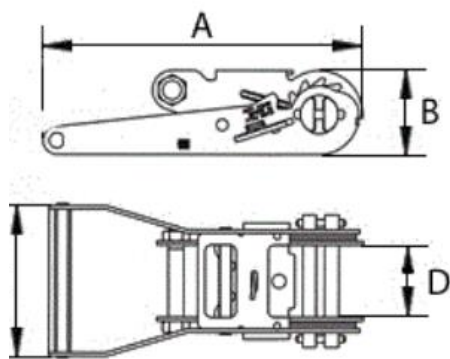

Усиленные стяжные ремни UVE XL.

A	B	C	D
MM	MM	MM	MM
333	62	101	53

наименование	Количество в упаковке	Цена с НДС, руб/шт
Ремень крепления груза UVE XL 2,5/5,0 тонн, 10 метров	8 шт	1480,00
Ремень крепления груза UVE XL 2,5/5,0 тонн, 12 метров	8 шт	1547,00