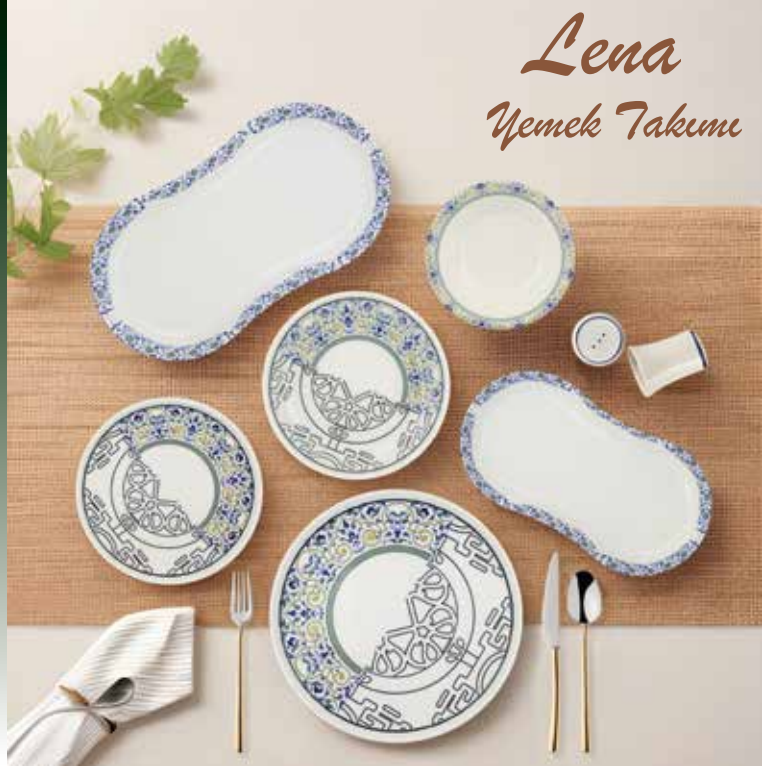

Lena Yemek Takımı

SOFIA L-1000

CARLA L-1000

LENA L-1000

WHITE HOWER L-1000

Set İçeriği;

25 cm Servis Tabağı 6 parça

19 cm Tatlı Tabağı 6 parça

18 cm Çukur Tabak 6 parça

14 cm Çorba Kasesi 6 parça

24 cm Kayık 1 parça

29 cm Kayık 1 parça

Tuzluk

Biberlik

4.140 ₺