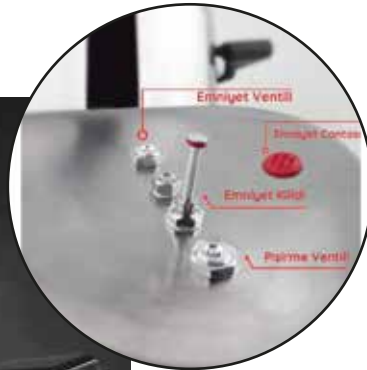

Mercan Klasik Düdüklü Tencere

Güvenlik Önceliğimiz: Çoklu güvenlik sistemleri ile donatılmış olan düdüklü tenceremiz, kullanım esnasında maksimum güvenlik sunar.

Emniyet valfi ve kilit mekanizması ile güvenli bir pişirme deneyimi yaşarsınız.

304 Kalite çelikten üretilmiştir.

5 lt LD-0100 1.855 ₺
7 lt LD-0100-1 2.115 ₺
9 lt LD-0100-2 2.315 ₺
KOLİ İÇİ ADET 4