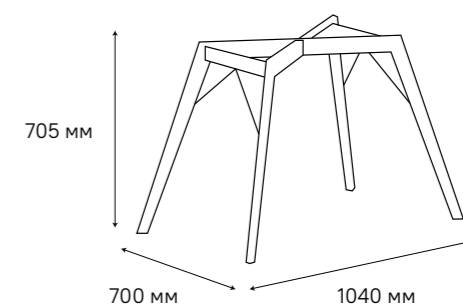

ЦВЕТА ДЕРЕВЯННЫХ ПОДСТОЛЬЕВ

NOCE

FAGGIO

Цвет Носе представляет выраженную древесную текстуру орехового оттенка, прекрасно подойдет для оформления самых разнообразных интерьерных стилей.

Благодаря своей природной универсальности, цвет Faggio способен вписаться в любой интерьер.