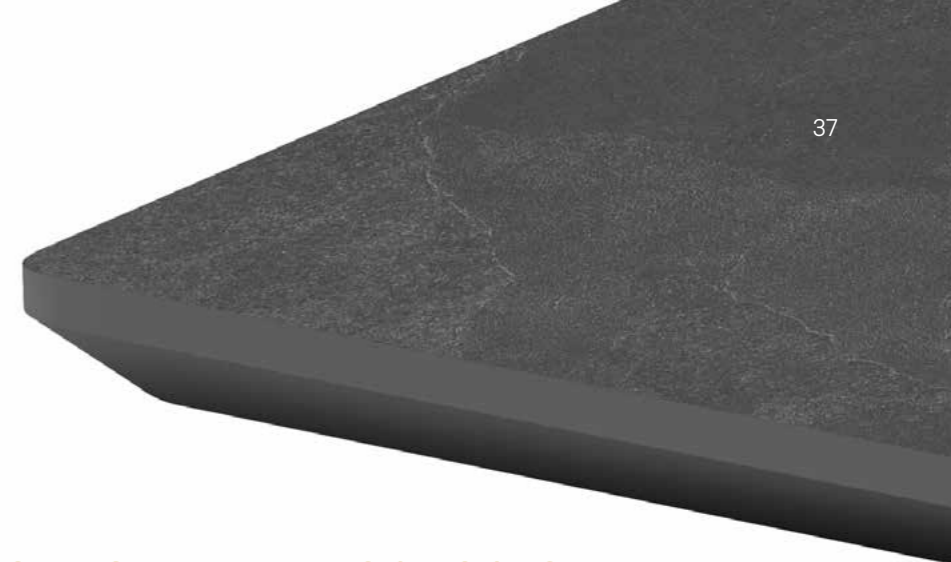

ПРЯМОУГОЛЬНИК 120X80 CM + АКУЛИЙ НОСИК + ДЕРЕВО

Артикул	Цвет подстоля	Цвет столешницы
FA Wenge Pietra selvatica 80x80		
FA Sbiancato Pietra selvatica		
FA Noce Pietra selvatica 80x80		
FA Faggio Pietra selvatica 80x80		
FA Wenge Pietra di luna 80x80		
FA Sbiancato Pietra di luna 80x80		
FA Noce Pietra di luna 80x80		
FA Faggio Pietra di luna 80x80		
FA Wenge Statuario 80x80		
FA Sbiancato Statuario 80x80		
FA Noce Statuario 80x80		
FA Faggio Statuario 80x80		
FA Wenge Ardesia 80x80		
FA Sbiancato Ardesia 80x80		
FA Noce Ardesia 80x80		
FA Faggio Ardesia 80x80		
FA Wenge Arenaria 80x80		
FA Sbiancato Arenaria 80x80		
FA Noce Arenaria 80x80		
FA Faggio Arenaria 80x80