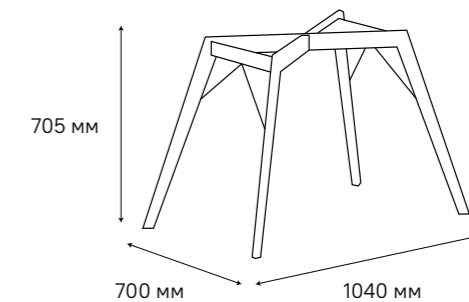

ЦВЕТА ДЕРЕВЯННЫХ ПОДСТОЛЬЕВ

WENGE

SBIANCATO

Деревянные подстолья представлены в четырех вариациях.

Цвет Wenge представляет выраженную древесную текстуру, прекрасно подойдет для классического стиля, ассоциируется в первую очередь со столами.

Цвет Sbiancato имеет белую матовую поверхность, визуально придает легкость.