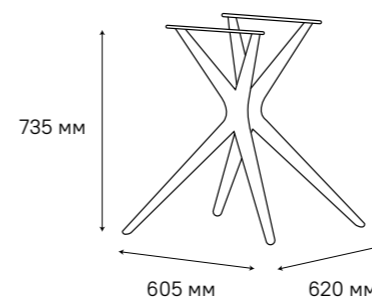

ЦВЕТА ПЛАСТИКОВЫХ ПОДСТОЛЬЕВ

NERO

GRIGIO

Пластиковые подстолья представлены
в трех вариациях.

Практичный Nero, универсальный Grigio
и «воздушный» легкий Bianca.