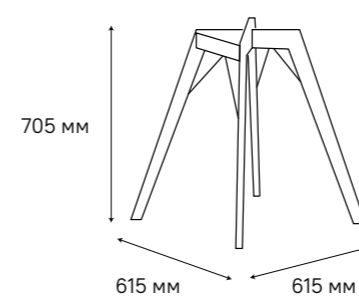

ЦВЕТА ДЕРЕВЯННЫХ ПОДСТОЛЬЕВ

WENGE

SBIANCATO

Деревянные подстолья представлены в четырех вариациях.

Цвет Wenge представляет выраженную древесную текстуру, прекрасно подойдет для классического стиля, ассоциируется в первую очередь со столами.

Цвет Sbiancato имеет белую матовую поверхность, визуально придает легкость.