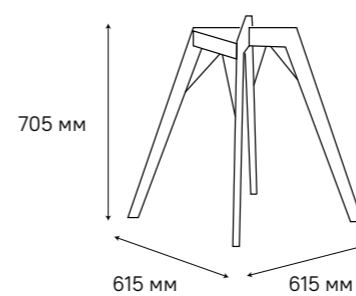

ЦВЕТА ДЕРЕВЯННЫХ ПОДСТОЛЬЕВ

NOCE

FAGGIO

Цвет Носе представляет выраженную древесную текстуру орехового оттенка, прекрасно подойдет для оформления самых разнообразных интерьерных стилей.

Благодаря своей природной универсальности, цвет Faggio способен вписаться в любой интерьер.