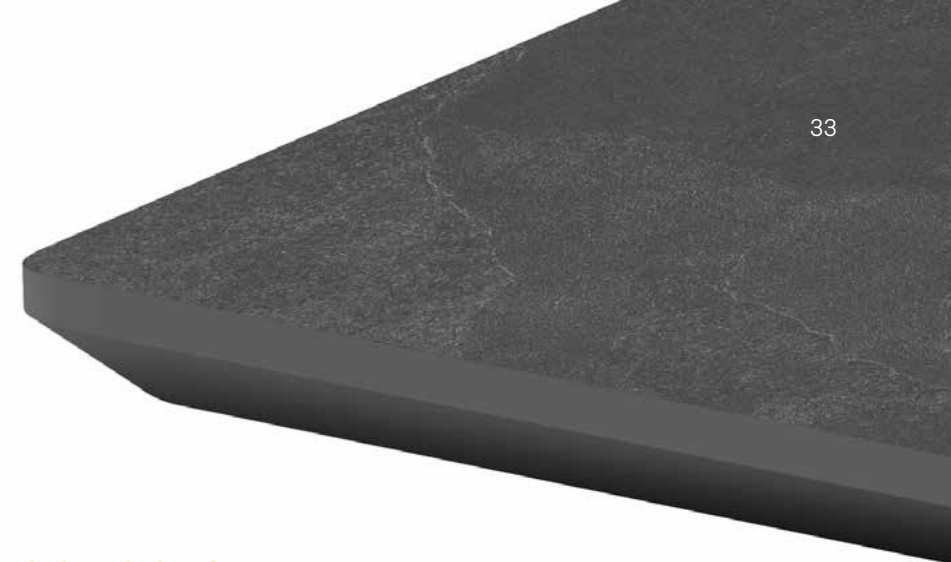

КВАДРАТ 80X80 CM +
АКУЛИЙ НОСИК + ДЕРЕВО

Артикул	Цвет подстоля	Цвет столешницы
RA Wenge Pietra selvatica 80x80		
RA Sbiancato Pietra selvatica		
RA Noce Pietra selvatica 80x80		
RA Faggio Pietra selvatica 80x80		
RA Wenge Pietra di luna 80x80		
RA Sbiancato Pietra di luna 80x80		
RA Noce Pietra di luna 80x80		
RA Faggio Pietra di luna 80x80		
RA Wenge Statuario 80x80		
RA Sbiancato Statuario 80x80		
RA Noce Statuario 80x80		
RA Faggio Statuario 80x80		
RA Wenge Ardesia 80x80		
RA Sbiancato Ardesia 80x80		
RA Noce Ardesia 80x80		
RA Faggio Ardesia 80x80		
RA Wenge Arenaria 80x80		
RA Sbiancato Arenaria 80x80		
RA Noce Arenaria 80x80		
RA Faggio Arenaria 80x80