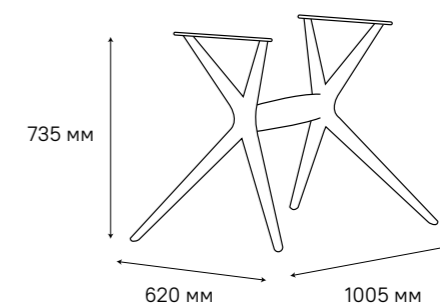

ЦВЕТА ПЛАСТИКОВЫХ ПОДСТОЛЬЕВ

NERO

GRIGIO

Пластиковые подстолья представлены
в трех вариациях.

Практичный Nero, универсальный Grigio
и «воздушный» легкий Bianca.