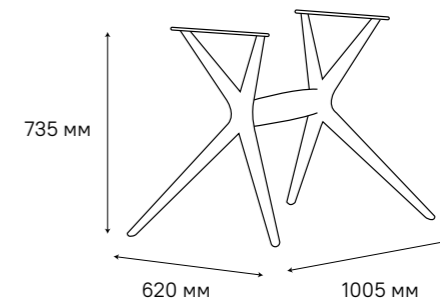

Столешница Apenaia, прямоугольник 120x80 см.
 Форма края столешницы — акулий носик.
 Подстолье Nobe.

ПОДСТОЛЬЯ ПЛАСТИК

Легкое и долговечное основание стола выполнено из полипропиленового волокна с армирующими добавками. Оно устойчиво к ударам, царапинам, не деформируется и не меняет цвет. Столы на таких подстолях можно применять на улице.* Благодаря регулируемым шарнирным опорам, можно установить на неровную поверхность.

BIANCA

Столешница Pietra di luna,
прямоугольник 120x80 см.
Форма края столешницы — акулий носик.
Подстолье Grigio.

Столешница Statuario, прямоугольник 120x80 см.
Форма края столешницы – акулий носик.
Подстолье Negro.

Столешница Ardesia, круг d-80 см.
Форма края столешницы – акулий носик.
Подстолье Bianca.

Столешница Pietra selvatica, квадрат 80x80 см.
Форма края столешницы – акулий носик.
Подстолье Grigio.

КРУГ D80 CM + АКУЛИЙ НОСИК + ПЛАСТИК