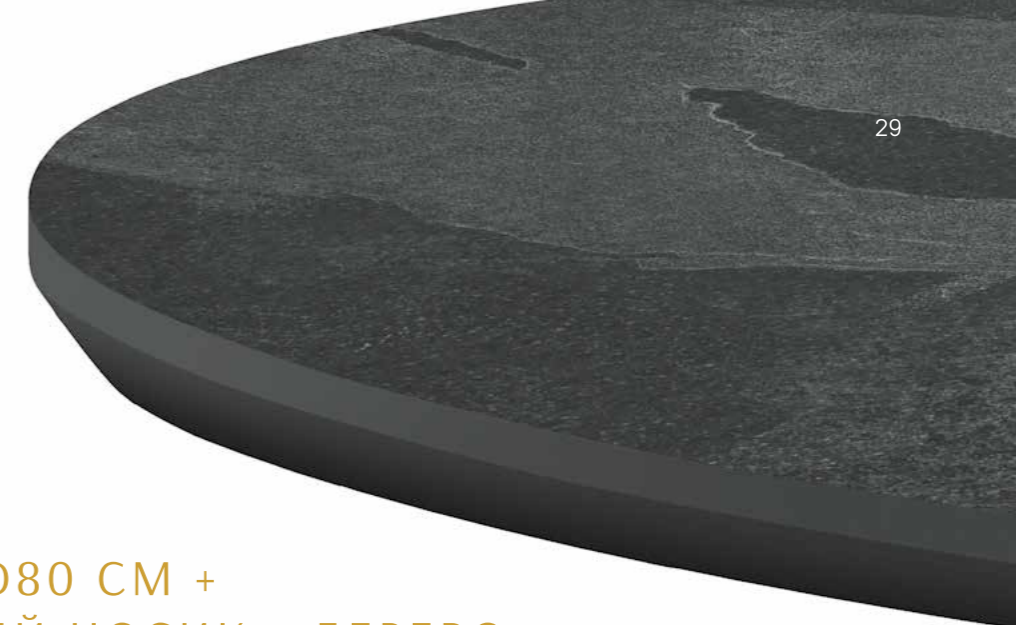

КРУГ D80 CM + АКУЛИЙ НОСИК + ДЕРЕВО

Артикул	Цвет подстоля	Цвет столешницы
CA Wenge Pietra selvatica 80x80		
CA Sbiancato Pietra selvatica		
CA Noce Pietra selvatica 80x80		
CA Faggio Pietra selvatica 80x80		
CA Wenge Pietra di luna 80x80		
CA Sbiancato Pietra di luna 80x80		
CA Noce Pietra di luna 80x80		
CA Faggio Pietra di luna 80x80		
CA Wenge Statuario 80x80		
CA Sbiancato Statuario 80x80		
CA Noce Statuario 80x80		
CA Faggio Statuario 80x80		
CA Wenge Ardesia 80x80		
CA Sbiancato Ardesia 80x80		
CA Noce Ardesia 80x80		
CA Faggio Ardesia 80x80		
CA Wenge Arenaria 80x80		
CA Sbiancato Arenaria 80x80		
CA Noce Arenaria 80x80		
CA Faggio Arenaria 80x80