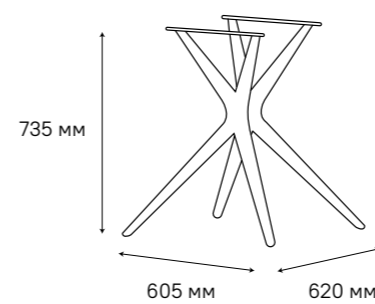

Столешница Apenaia, прямоугольник 120x80 см.
 Форма края столешницы — акулий носик.
 Подстолье Nobe.

ПОДСТОЛЬЯ ПЛАСТИК

Легкое и долговечное основание стола выполнено из полипропиленового волокна с армирующими добавками. Оно устойчиво к ударам, царапинам, не деформируется и не меняет цвет. Столы на таких подстолях можно применять на улице.* Благодаря регулируемым шарнирным опорам, можно установить на неровную поверхность.

BIANCA

Столешница Pietra di luna,
прямоугольник 120x80 см.
Форма края столешницы — акулий носик.
Подстолье Grigio.

Столешница Statuario, прямоугольник 120x80 см.
Форма края столешницы – акулий носик.
Подстолье Negro.

Столешница Ardesia, круг d-80 см.
Форма края столешницы – акулий носик.
Подстолье Bianca.

Столешница Pietra selvatica, квадрат 80x80 см.
Форма края столешницы – акулий носик.
Подстолье Grigio.

КРУГ D80 CM + АКУЛИЙ НОСИК + ПЛАСТИК