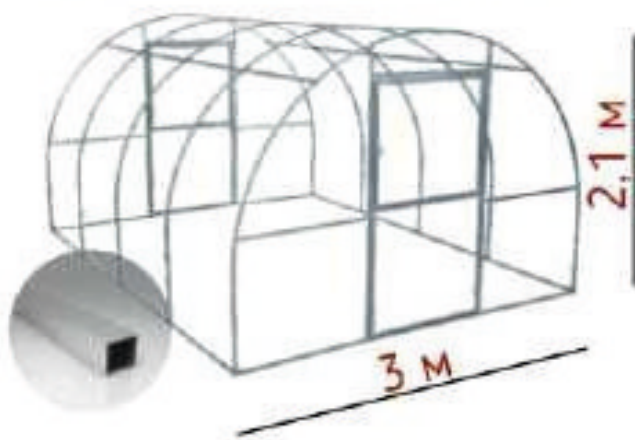

# первая тепличная

### ТИП КАРКАСА:

Оцинкованная сталь с проваренным швом

**ТРУБА:** 20x20 мм

**ТОЛЩИНА МЕТАЛЛА:** 1 мм

**ДЛИНА:** 4м, 6м, 8м, 10м и тд.

**ШИРИНА ДВЕРНОГО ПРОЕМА:** 1 м

**ВЕТРОВАЯ НАГРУЗКА:** 20 м/сек