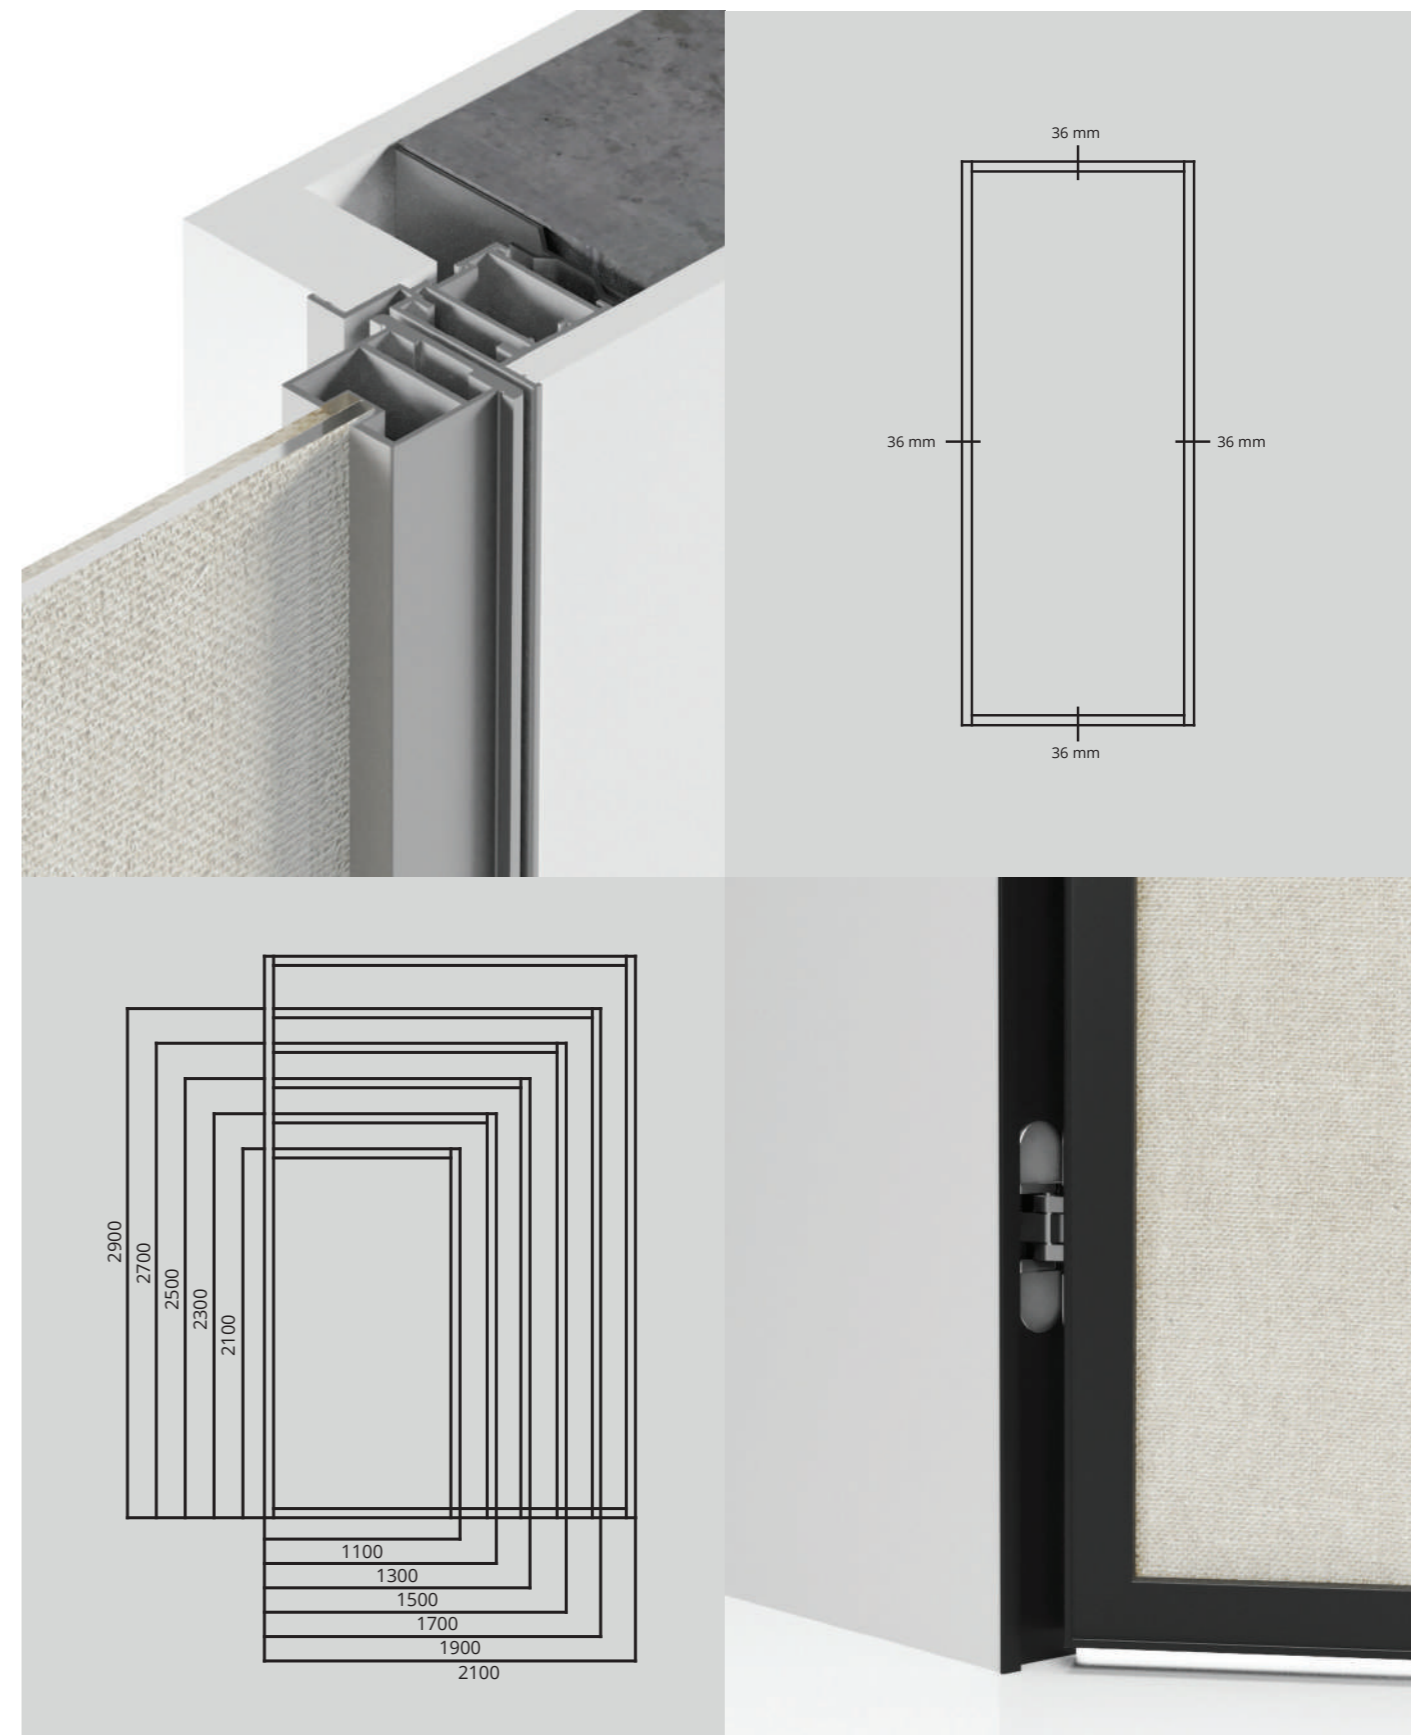

Linum

В дизайне Linum нет «завершающего штриха», каждый элемент фундаментален и составляет цельный органический образ. Декорирование приносит уют, а его соразмерность сохраняет целостность, придает законченности

изделиям. Дверь выполнена из алюминиевого профиля под одинарное остекление. Профиль спроектирован шириной в 36 мм. В качестве наполнения используется триплекс из двух закаленных стекол, между которыми находится декоративный тканый

материал. В коллекции компании Stefur обширное количество вариантов тканых материалов, что позволяет выбрать выгодное решение для интерьера дома, офиса, детской, гардеробной, спальни и любого другого помещения.

толщина стекла:

8 mm
(4+4 mm)

материал
фурнитуры:

алюминий

вид стекла:

Триплекс из закаленного стекла с тканевой текстурой внутри

комплектация:

- триплекс из закаленного стекла с тканевой текстурой внутри
- алюминиевый каркас из профиля
- магнитный замок Bonaiti B-Forty
- петли KronaKoblenz
- короб Invisible

цвет фурнитуры:

порошковая краска:
любой цвет по RAL
анодированный профиль:
варианты цвета (три)