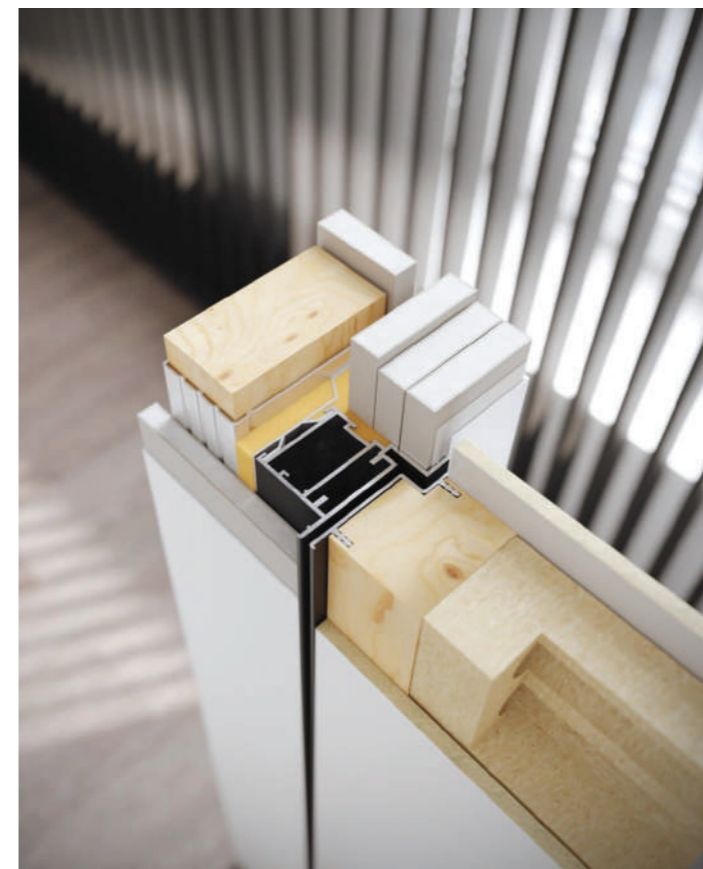

Queen 57

Вариант для большей защиты от холода и шума — модель Queen 57. Толщина ее полотна 57 мм. С помощью все той же дверной коробки дверь станет не просто частью интерьера, но и частью всего здания, художественно его продолжив.

Декор в Graphic 57 выполняется по одной и двум сторонам. Вам необходимо текстурное дубовое покрытие или холодная и сдержанная эмаль? Мы предоставляем целых шесть направлений выбора отделки. Скрытое решение дает возможность

жить в пространстве, лишённом навязчивых, отвлекающих деталей. Данный вариант актуально смотрится в любой ситуации, а при наличии большого количества проходов в одном помещении — просто незаменим.

толщина полотна:

57 MM

Материал
полотна:

Каркас из LVL бруса, HDF 6 мм, алюминиевый профиль.

виды декоративных
покрытий:

- под покраску
- шпон
- зеркало б/ц
- зеркало цветное
- эмаль
- пластик HPL Fenix и CLEAF

Комплектация:

- дверное полотно
- Магнитный замок Bonaiti B-Forty,
- петли KronaKoblenz,
- короб Invisible.

цвет фурнитуры:

порошковая краска:
любой цвет по RAL
анодированный профиль:
цвета