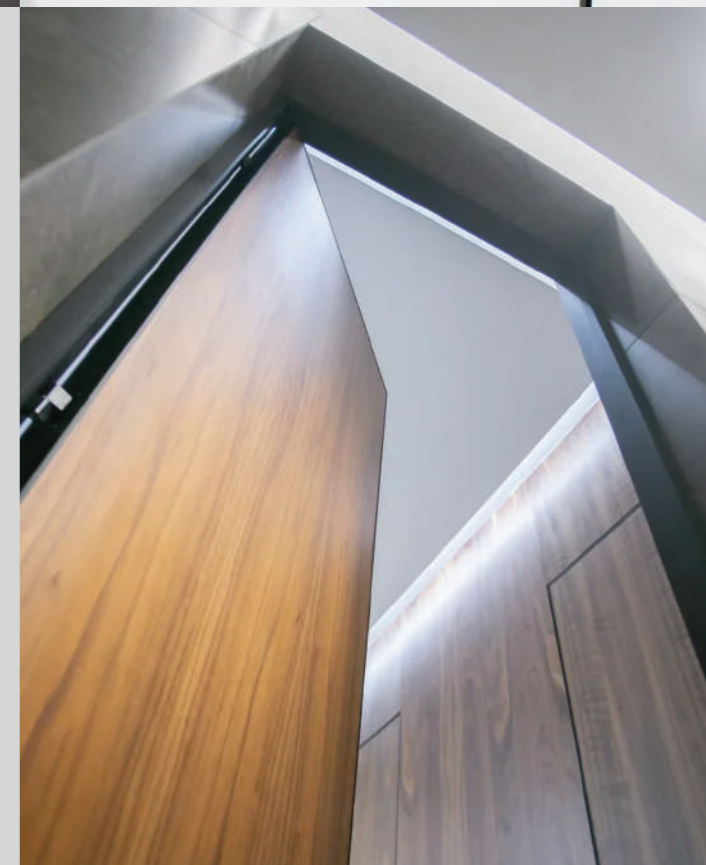

Queen 57

Вариант для большей защиты от холода и шума — модель Queen 57. Толщина ее полотна 57 мм. С помощью все той же дверной коробки дверь станет не просто частью интерьера, но и частью всего здания, художественно его продолжив.

Декор в Graphic 57 выполняется по одной и двум сторонам. Вам необходимо текстурное дубовое покрытие или холодная и сдержанная эмаль? Мы предоставляем целых шесть направлений выбора отделки. Скрытое решение дает возможность

жить в пространстве, лишённом навязчивых, отвлекающих деталей. Данный вариант актуально смотрится в любой ситуации, а при наличии большого количества проходов в одном помещении — просто незаменим.

толщина полотна:

57 MM

Материал
полотна:

Каркас из LVL бруса, HDF 6 мм, алюминиевый профиль.

виды декоративных
покрытий:

- под покраску
- шпон
- зеркало б/ц
- зеркало цветное
- эмаль
- пластик HPL Fenix и CLEAF

Комплектация:

- дверное полотно
- Магнитный замок Bonaiti B-Forty,
- петли KronaKoblenz,
- короб Invisible.

цвет фурнитуры:

порошковая краска:
любой цвет по RAL
анодированный профиль:
цвета