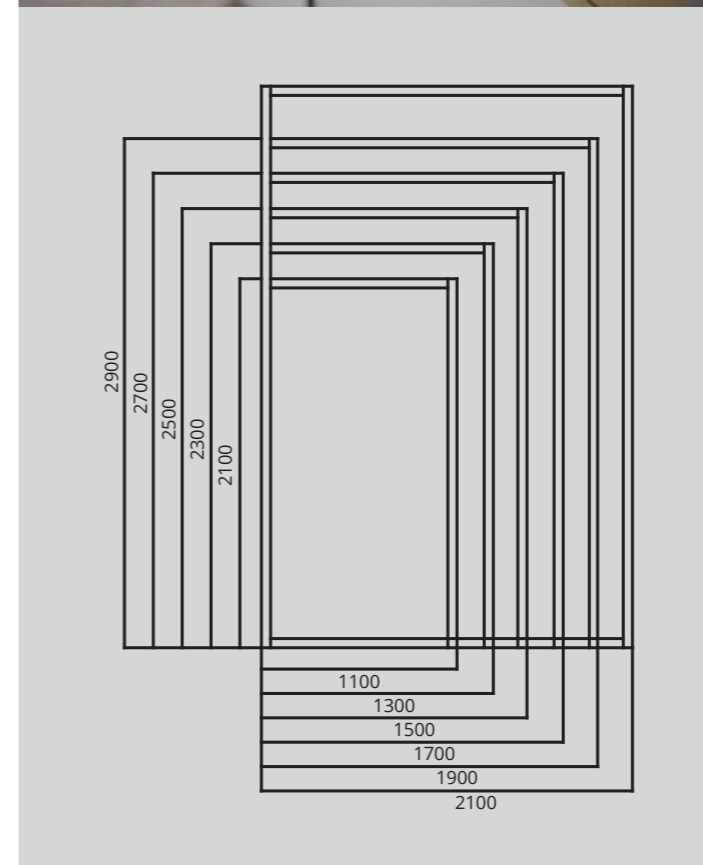

Queen 57

Вариант для большей защиты от холода и шума — модель Queen 57. Толщина ее полотна 57 мм. С помощью все той же дверной коробки дверь станет не просто частью интерьера, но и частью всего здания, художественно его продолжив.

Декор в Graphic 57 выполняется по одной и двум сторонам. Вам необходимо текстурное дубовое покрытие или холодная и сдержанная эмаль? Мы предоставляем целых шесть направлений выбора отделки. Скрытое решение дает возможность

жить в пространстве, лишённом навязчивых, отвлекающих деталей. Данный вариант актуально смотрится в любой ситуации, а при наличии большого количества проходов в одном помещении — просто незаменим.

толщина полотна:

57 MM

Материал
полотна:

Каркас из LVL бруса, HDF 6 мм, алюминиевый профиль.

виды декоративных
покрытий:

- под покраску
- шпон
- зеркало б/ц
- зеркало цветное
- эмаль
- пластик HPL Fenix и CLEAF

Комплектация:

- дверное полотно
- Магнитный замок Bonaiti B-Forty,
- петли KronaKoblenz,
- короб Invisible.

цвет фурнитуры:

порошковая краска:
любой цвет по RAL
анодированный профиль:
цвета