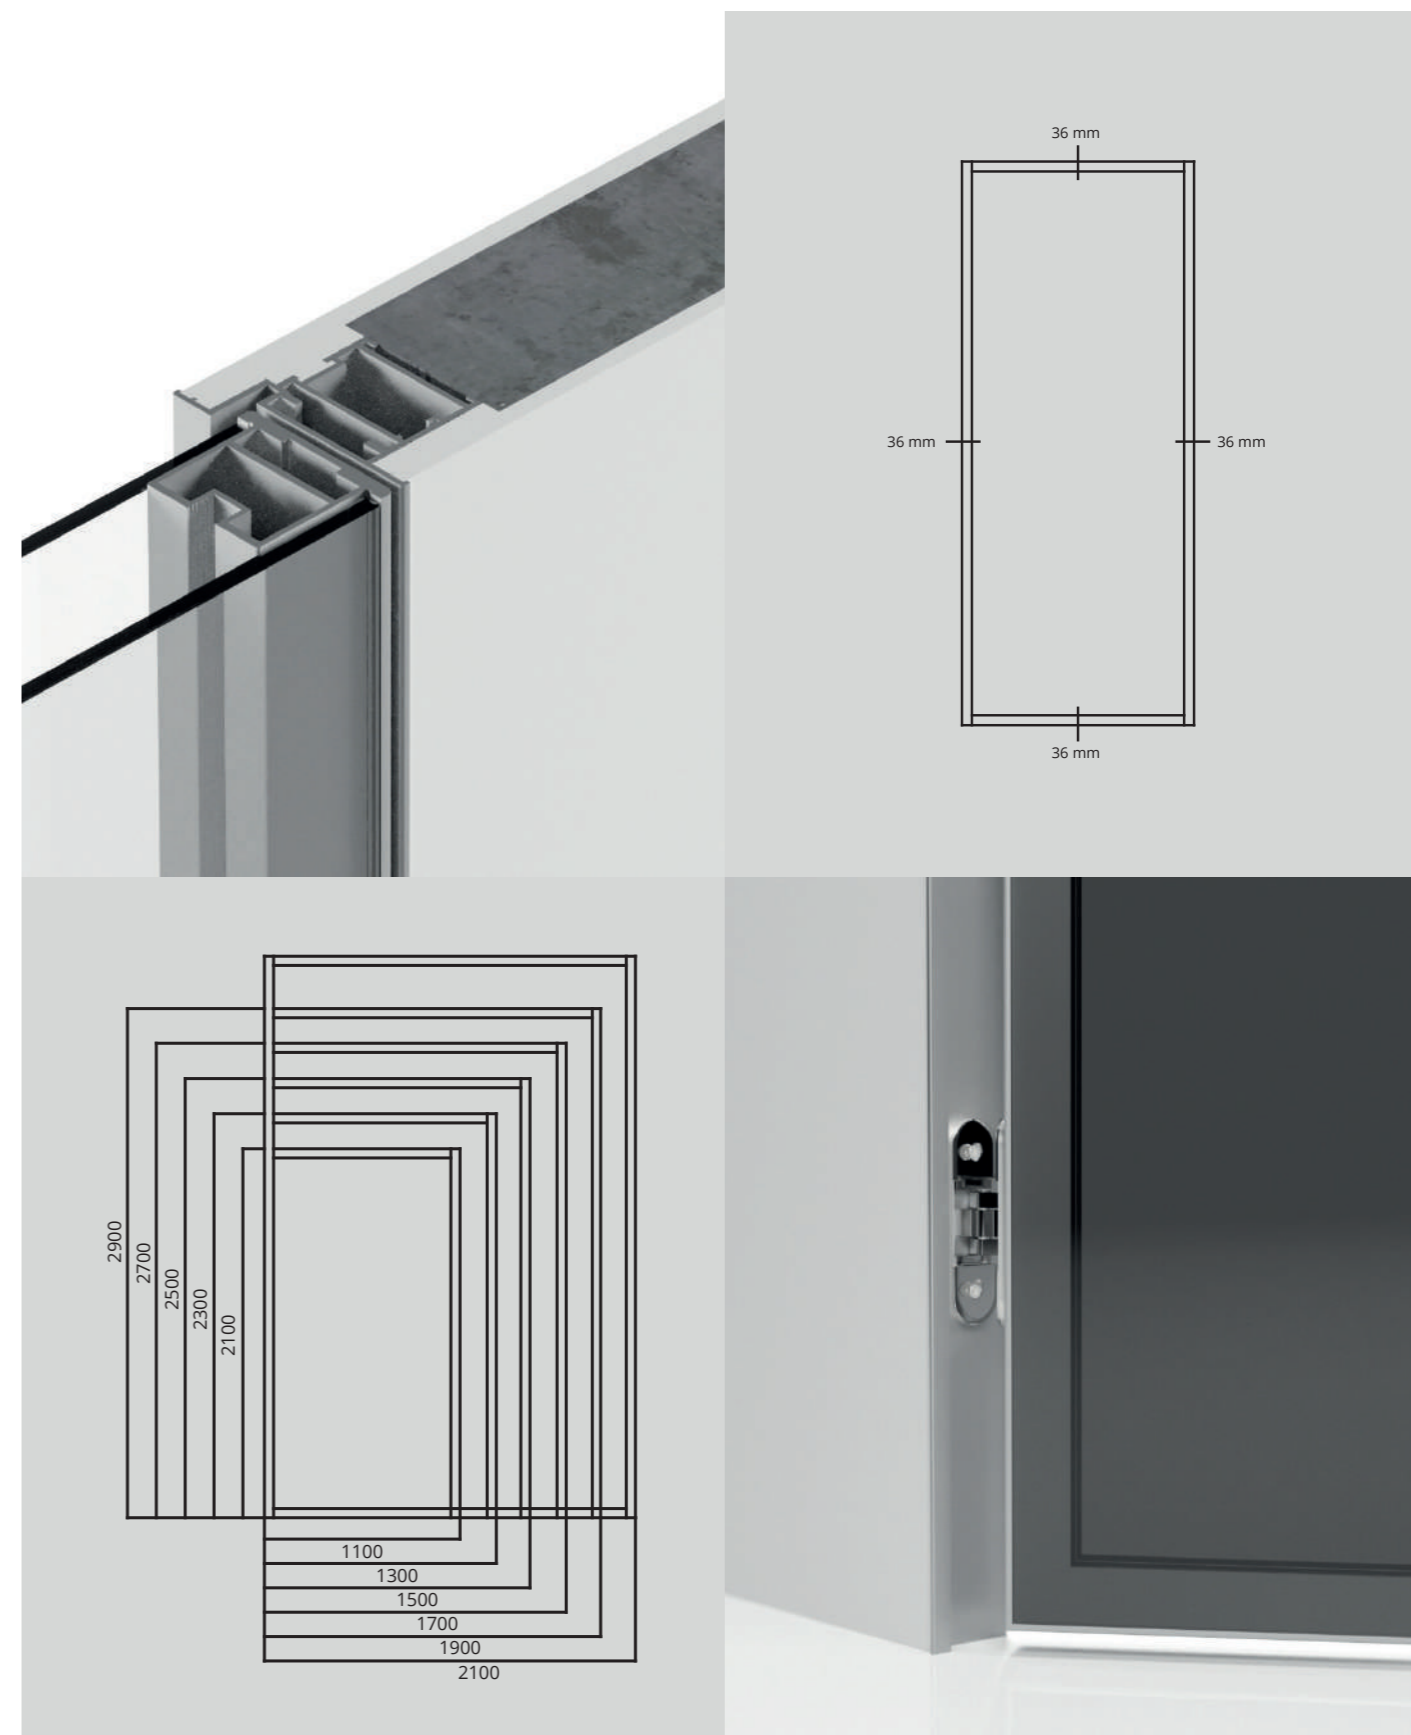

Стекло закаленное, каркас из алюминиевого профиля, дверная коробка скрытого монтажа, петли скрытого монтажа, магнитный замок.

цвет фурнитуры:

порошковая краска:

любой цвет по RAL

анодированный профиль:

выбор оттенков