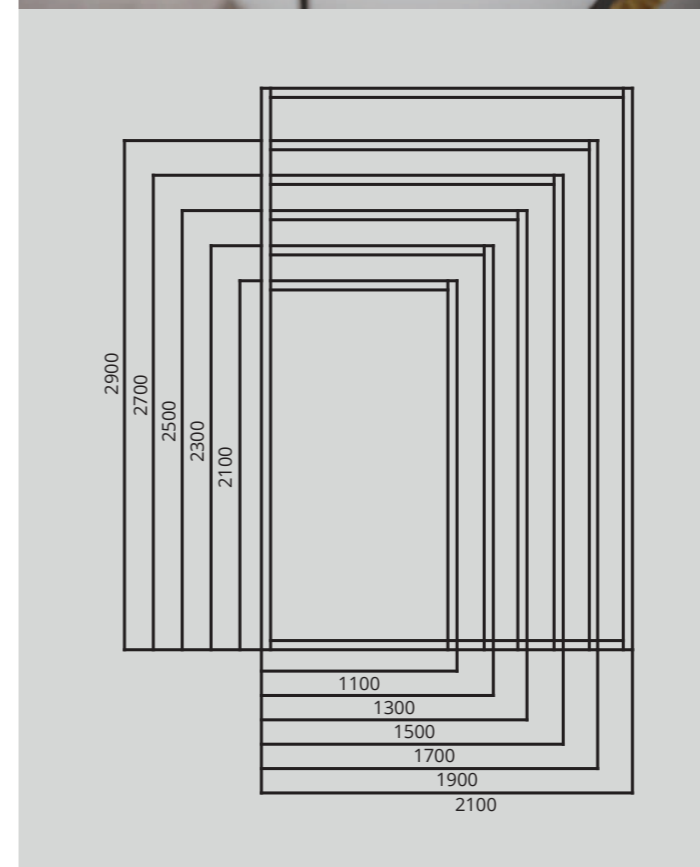

Graphic 40

Компания Stefur создает двери вне времени, ювелирно соединяя основания с крепежными изделиями, природу человека с его идеалами. С геометрическим совершенством мы подгоняем каждое комплектующее, организуя практически незаметные соединения. Декоративное покрытие — наиболее привычный в использовании вариант. Идеальность поверхностей создается за счет передового оборудования и умелых рук наших мастеров. С дверьми от Stefur любое помещение становится состоятельнее. А использование скрытого короба является небезынтесным дизайнерским решением. Модель Graphic 40 выглядит обстоятельно и может быть выполнена с использованием более чем 500 видов отделки. Декор в Graphic 40 выполняется по одной и двум сторонам. Вы — делаете выбор, мы — реализуем его в лучших стандартах качества.

толщина полотна:

толщина полотна:

40 MM

материал фурнитуры:

алюминий

виды декоративных покрытий:

- под покраску
- шпон
- зеркало б/ц
- зеркало цветное
- эмаль
- пластик HPL Fenix и CLEAF

Материал полотна:

Каркас из LVL бруса, HDF 6 мм, алюминиевый профиль.

цвет фурнитуры:

порошковая краска:
любой цвет по RAL
анодированный профиль:

Комплектация:

- дверное полотно
- магнитный замок Bonaiti B-Forty
- петли KronaKoblenz
- короб Invisible.