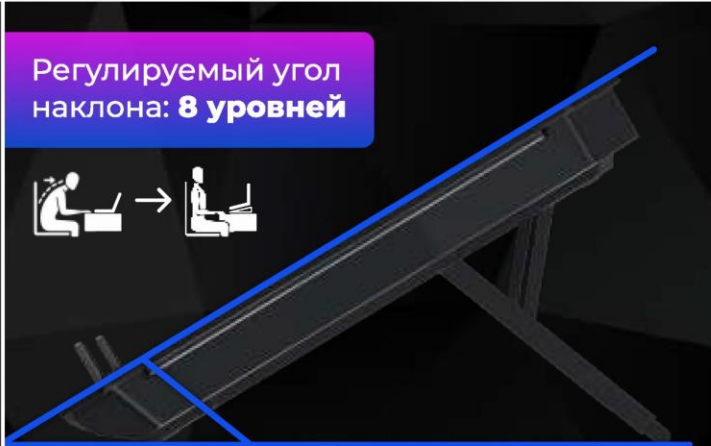

1 2 3 4 5 6 7 8

Вспененные ножки предотвращают скольжение подставки по поверхности

Длинный съемный упор со вспененной подкладкой надежно фиксируют ноутбук в положении наклона и не царапают корпус