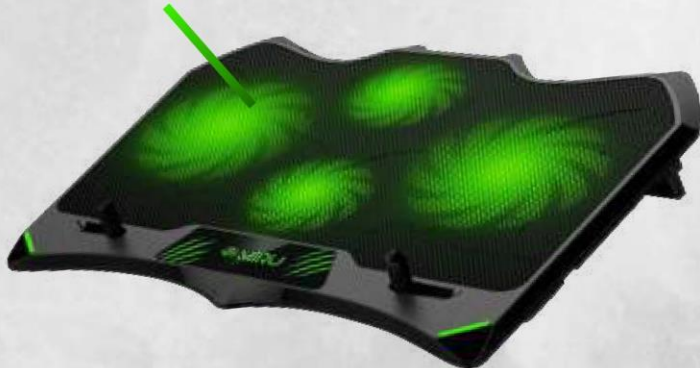

MIRU CP2001