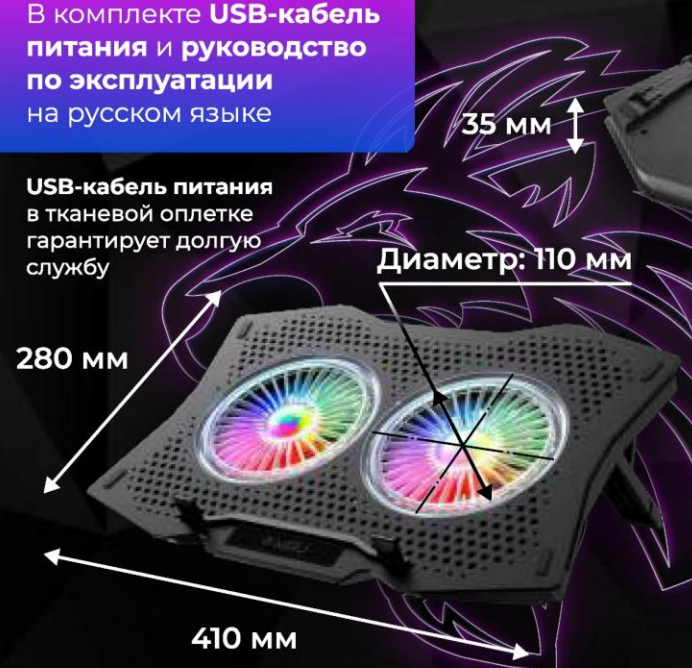

В комплекте USB-кабель питания и руководство по эксплуатации на русском языке

USB-кабель питания в тканевой оплетке гарантирует долгую службу

280 мм

410 мм

35 мм

Диаметр: 110 мм