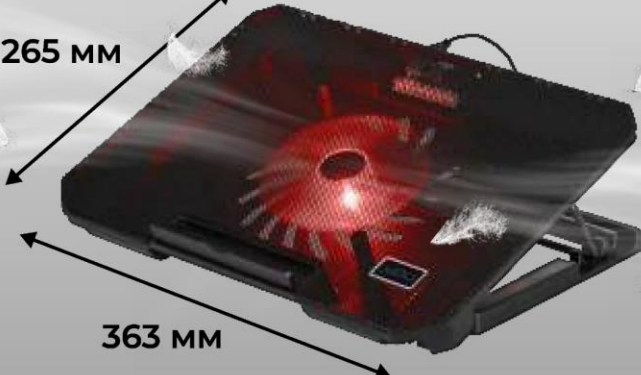

В комплекте **USB-кабель питания и руководство по эксплуатации на русском языке**

USB-кабель питания в тканевой оплетке гарантирует долгую службу

33 мм

265 мм

363 мм