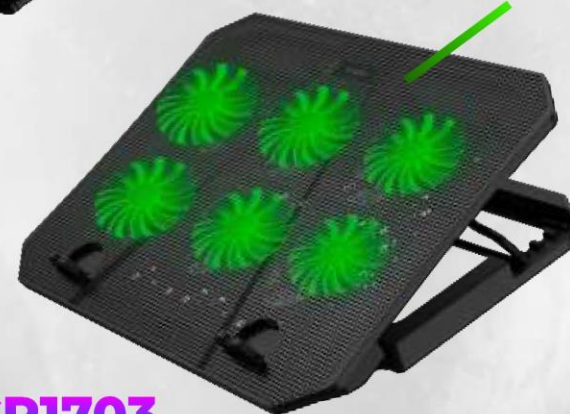

MIRU CP2002