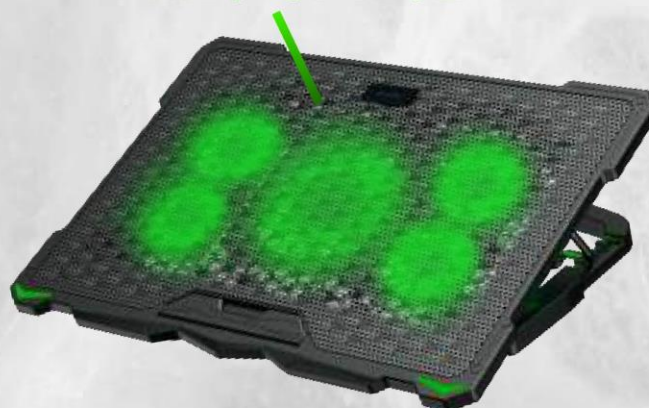

MIRU CP1702