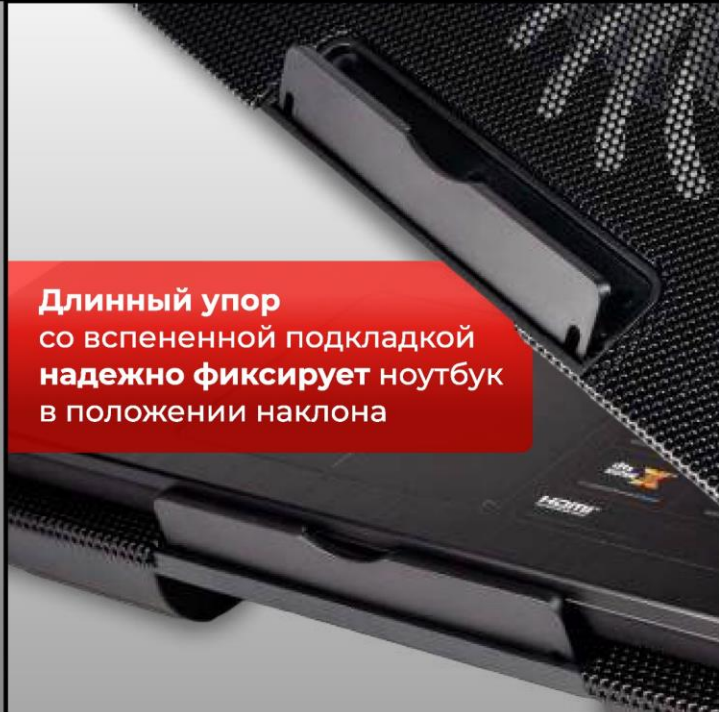

Регулируемый угол наклона: 5 уровней

1 2 3 4 5

Металлическая опора выдержит любой ноутбук

Длинный упор со вспененной подкладкой надежно фиксирует ноутбук в положении наклона

В комплекте **USB-кабель питания и руководство по эксплуатации на русском языке**