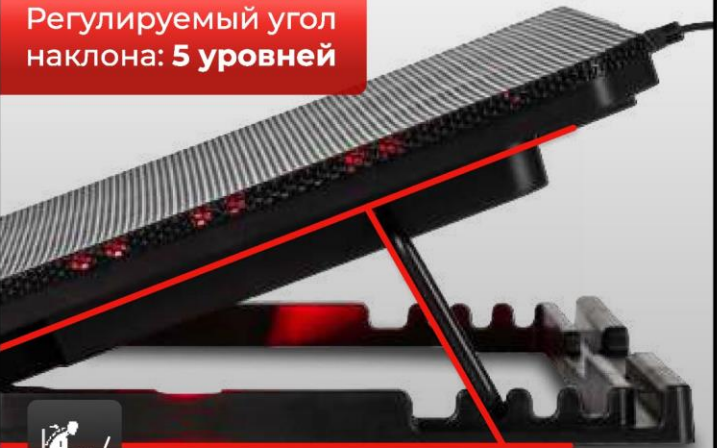

Кабель питания подставки

Еще одно USB-устройство

2 USB разъема позволяют подключить кабель питания подставки и еще одно USB-устройство

MIRU CP1704

Регулируемый угол наклона: 5 уровней