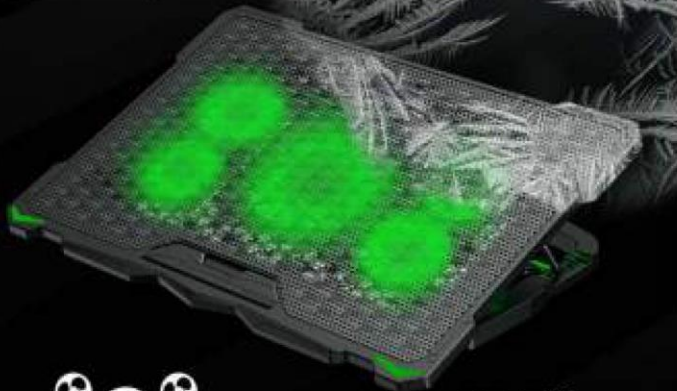

Низкий уровень шума
Регулировка обдува
5 положений наклона

5 вентиляторов

17.3"
Максимальный размер ноутбука

20 дБА
Низкий уровень шума

68 CFM
Мощный воздушный поток