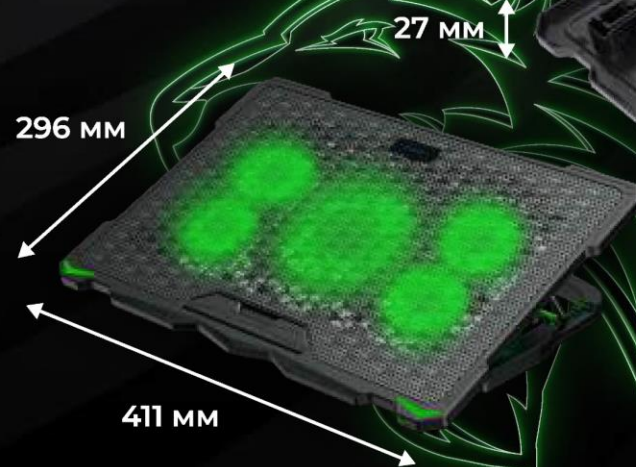

Greenice

MIRU CP1702

Колесико для включения подставки и регулировки оборотов вентиляторов

5 В Питание