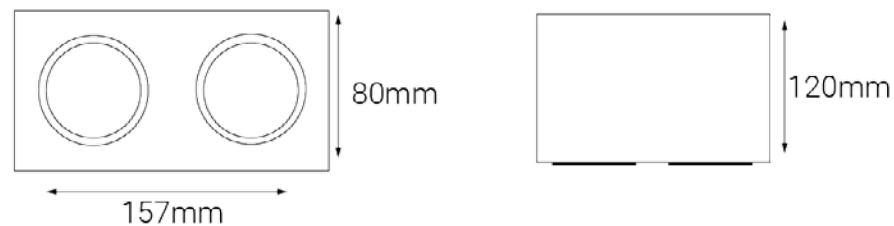

MESA II

Характеристики:

Мощность, w 18
Рабочее напряжение, V 220-240
Световой поток, Lm 1570
Цветовая температура, K 4000
Влагозащитенность, IP 20
Цвет корпуса, Ral 9005
Цвет отражателя хром
Угол освещения 38°
Вес, kg 1,22