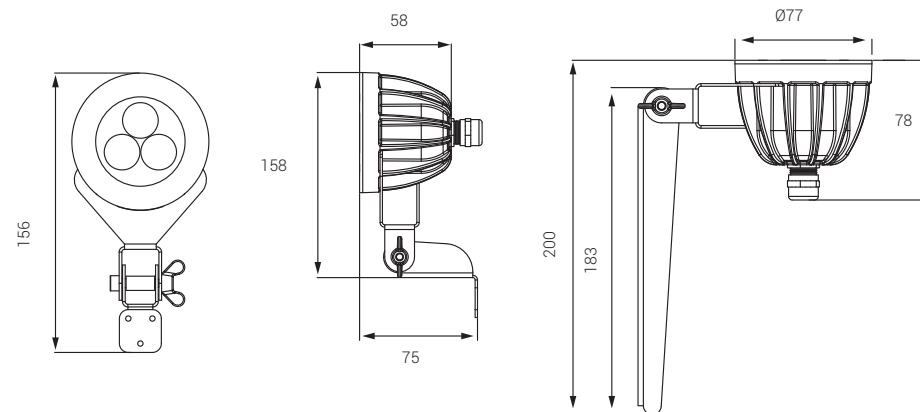

Угол освещения 25°

Влагозащитенность, IP 67

Цвет корпуса, Ral 9007

Вес, kg 0,7

Габариты упаковки, мм Ш/Д/В 143x148x121

Лучший способ - увидеть!

Продукция под заказ

ЛИНЕЙНЫЕ СВЕТИЛЬНИКИ