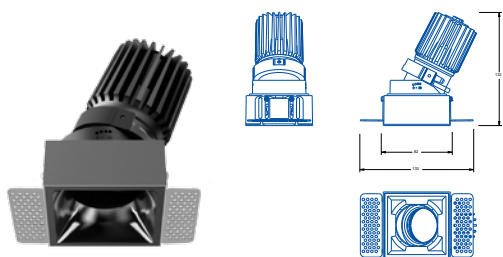

Интерьерное освещение

● Встраиваемые светильники

Светодиодный светильник MR1215 в сборе

Характеристики:

Мощность, w 15
Рабочее напряжение, V 220-240
Световой поток, Lm 1200
Цветовая температура, K 4000
Влагозащитенность, IP 20
Угол освещения 40°
Антибликовый отражатель:
жемчужно-черный/золотой/белый
Вес, kg 0,48
Габариты упаковки, мм Ш/Д/В 136x82x132