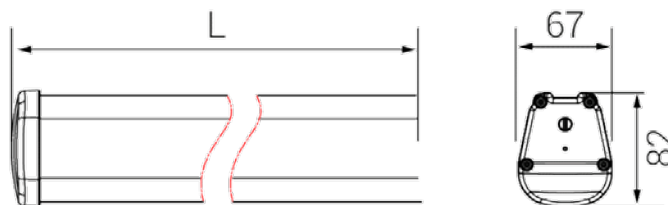

Лучший способ - увидеть!

02

Уличная подсветка

● Накладные светильники

RODA60

Характеристики:

Мощность, w 22

Рабочее напряжение, V 220-240

Световой поток, Lm 2440

Цветовая температура, K 4000

Влагозащитенность, IP 65

Вес, kg 0,7

Габариты упаковки, мм Ш/Д/В 90x690x75

RODA120

Характеристики:

Мощность, w 40/29

Рабочее напряжение, V 220-240

Световой поток, Lm 4440/3150

Цветовая температура, K 4000

Влагозащитенность, IP 65

Вес, kg 1,3

Габариты упаковки, мм Ш/Д/В 90x1300x75