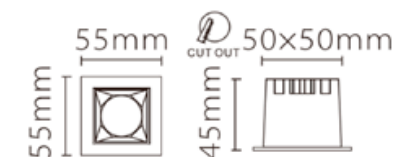

XL003-1T

Характеристики:

Мощность, *w* 5
Рабочее напряжение, *V* 220-240
Световой поток, *Lm* 350
Цветовая температура, *K* 4000
Влагозащитенность, *IP* 20
Угол освещения 50°
Вес, *kg* 0,16
Габариты упаковки, *мм Ш/Д/В* 95x85x70