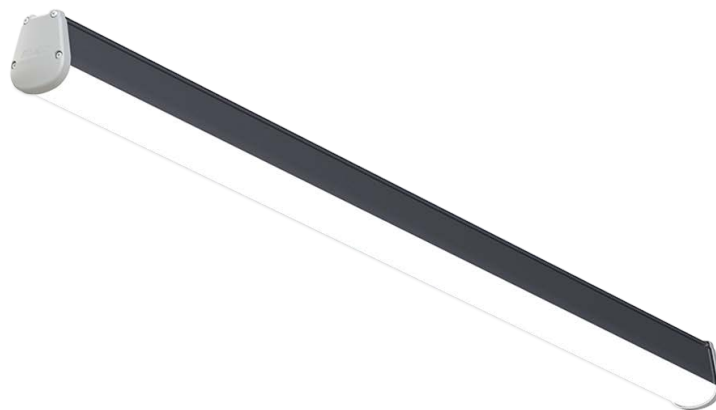

Лучший способ - увидеть!

01

Интерьерное освещение

● Накладные светильники

RODA60

Характеристики:

Мощность, w 22

Рабочее напряжение, V 220-240

Световой поток, Lm 2440

Цветовая температура, K 4000

Влагозащитенность, IP 65

Вес, kg 0,7

Габариты упаковки, мм Ш/Д/В 90x690x75

RODA120

Характеристики:

Мощность, w 40/29

Рабочее напряжение, V 220-240

Световой поток, Lm 4440/3150

Цветовая температура, K 4000

Влагозащитенность, IP 65

Вес, kg 1,3

Габариты упаковки, мм Ш/Д/В 90x1300x75