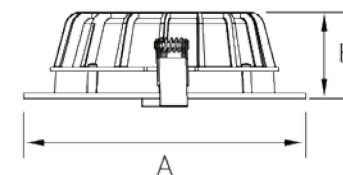

Цветовая температура, K 4000

Влагозащитенность, IP 44

Цвет корпуса, Ral 9016

Вес, kg 0,9

Габариты упаковки, мм Ш/Д/В

CDEW

Лучший способ - увидеть!

01