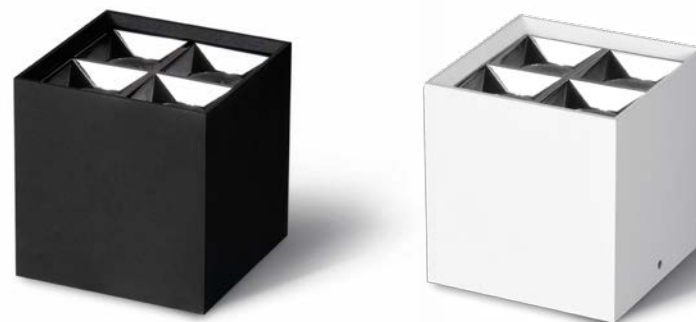

Лучший способ - увидеть!

01 **Интерьерное освещение**
● Накладные светильники

XC002-1T

Характеристики:

Мощность, w 5
Рабочее напряжение, V 220-240
Световой поток, Lm 350
Цветовая температура, K 4000
Влагозащитенность, IP 20
Цвет корпуса Черный
Угол освещения 50°
Вес, kg 0,28
Габариты упаковки, мм Ш/Д/В 55x55x100

XC002-4T

Характеристики:

Мощность, w 16
Рабочее напряжение, V 220-240
Световой поток, Lm 1100
Цветовая температура, K 4000
Влагозащитенность, IP 20
Цвет корпуса Черный
Угол освещения 50°
Вес, kg 0,59
Габариты упаковки, мм Ш/Д/В 95x95x100