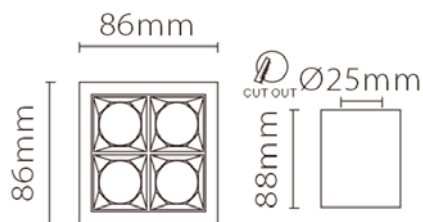

Лучший способ - увидеть!

01 **Интерьерное освещение**
● Накладные светильники

XC002-1T

Характеристики:

Мощность, w 5
Рабочее напряжение, V 220-240
Световой поток, Lm 350
Цветовая температура, K 4000
Влагозащитенность, IP 20
Цвет корпуса Черный
Угол освещения 50°
Вес, kg 0,28
Габариты упаковки, мм Ш/Д/В 55x55x100

XC002-4T

Характеристики:

Мощность, w 16
Рабочее напряжение, V 220-240
Световой поток, Lm 1100
Цветовая температура, K 4000
Влагозащитенность, IP 20
Цвет корпуса Черный
Угол освещения 50°
Вес, kg 0,59
Габариты упаковки, мм Ш/Д/В 95x95x100