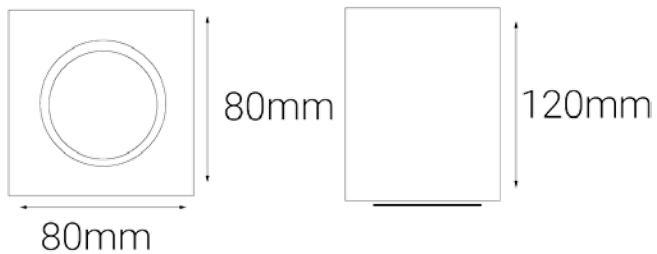

Лучший способ - увидеть!

01

Интерьерное освещение

● Накладные светильники

MESA I

Характеристики:

Мощность, w 9
Рабочее напряжение, V 220-240
Световой поток, Lm 980
Цветовая температура, K 4000
Влагозащитенность, IP 20
Цвет корпуса, Ral 9005
Цвет отражателя хром
Угол освещения 38°
Вес, kg 0,74