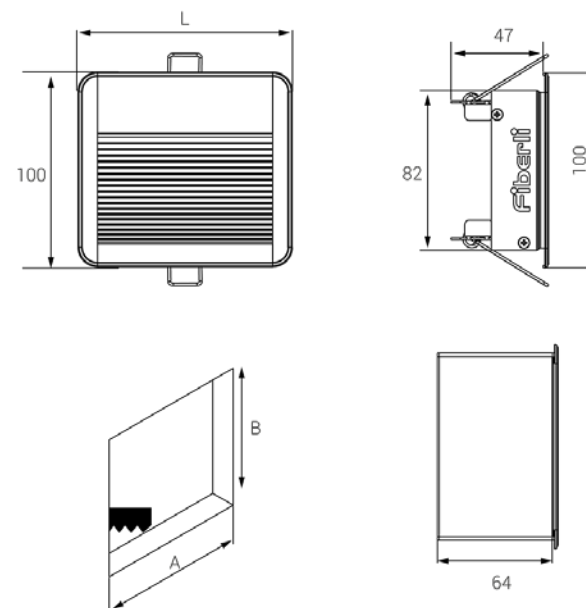

Цветовая температура, K 4000

Угол освещения Средний

Влагозащитность, IP 65

Цвет корпуса алюминий

Вес, kg 0,5

Габариты упаковки, мм Ш/Д/В 120x120x60

Лучший способ - увидеть!

02