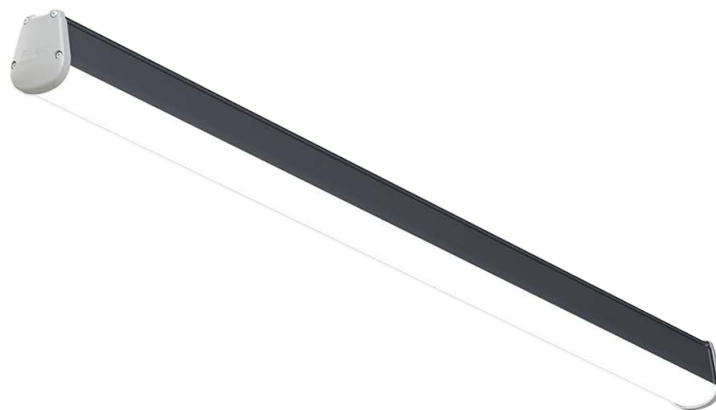

Лучший способ - увидеть!

02

Уличная подсветка

● Накладные светильники

RODA60

Характеристики:

Мощность, w 22

Рабочее напряжение, V 220-240

Световой поток, Lm 2440

Цветовая температура, K 4000

Влагозащитенность, IP 65

Вес, kg 0,7

Габариты упаковки, мм Ш/Д/В 90x690x75

RODA120

Характеристики:

Мощность, w 40/29

Рабочее напряжение, V 220-240

Световой поток, Lm 4440/3150

Цветовая температура, K 4000

Влагозащитенность, IP 65

Вес, kg 1,3

Габариты упаковки, мм Ш/Д/В 90x1300x75