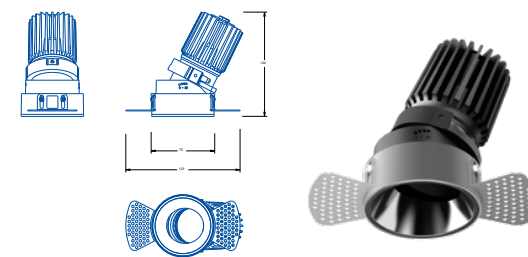

Интерьерное освещение

● Встраиваемые светильники

Светодиодный светильник MR1215 в сборе

Характеристики:

Мощность, w 15
Рабочее напряжение, V 220-240
Световой поток, Lm 1200
Цветовая температура, K 4000
Влагозащитенность, IP 20
Угол освещения 40°
Антибликовый отражатель:
жемчужно-черный/золотой/белый
Вес, kg 0,48
Габариты упаковки, мм Ш/Д/В 136x82x132

Светодиодный модуль MR1215

d-50x81мм, светодиод cree, драйвер philips.
Угол освещения 40°

Квадратная поворотная
металлическая рамка без отделки

Квадратный антибликовый отражатель:
жемчужно-черный/золотой/белый

Круглая поворотная
металлическая рамка без отделки

Круглый антибликовый отражатель:
жемчужно-черный/золотой/белый

Светодиодный светильник MR1215 в сборе

Характеристики:

Мощность, w 15
Рабочее напряжение, V 220-240
Световой поток, Lm 1200
Цветовая температура, K 4000
Влагозащитенность, IP 20
Угол освещения 40°
Антибликовый отражатель:
жемчужно-черный/золотой/белый
Вес, kg 0,38
Габариты упаковки, мм Ш/Д/В 136x75x122