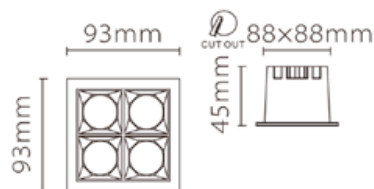

Лучший способ - увидеть!

01

Интерьерное освещение

● **Встраиваемые светильники**

XL003

XL003-4T

Характеристики:

Мощность, *w* 16
Рабочее напряжение, *V* 220-240
Световой поток, *Lm* 1100
Цветовая температура, *K* 4000
Влагозащитенность, *IP* 20
Угол освещения 50°
Вес, *kg* 0,38
Габариты упаковки, *мм Ш/Д/В* 135x125x70