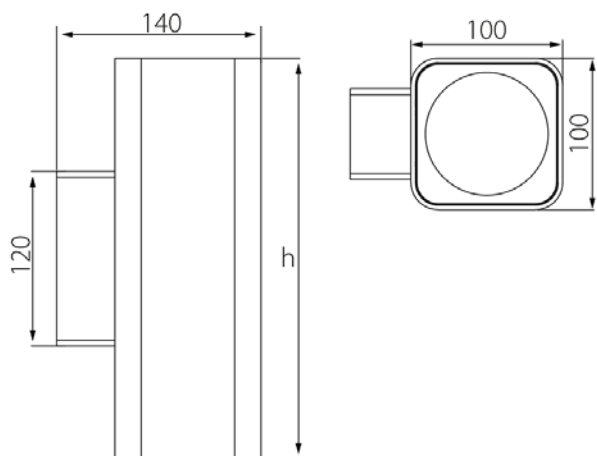

Световой поток, Lm 980

Цветовая температура, K 3000

Угол освещения Средний

Влагозащитенность, IP 65

Цвет корпуса, Ral 9007

Вес, kg 1,2

Габариты упаковки, мм Ш/Д/В 100x200x140

Лучший способ - увидеть!