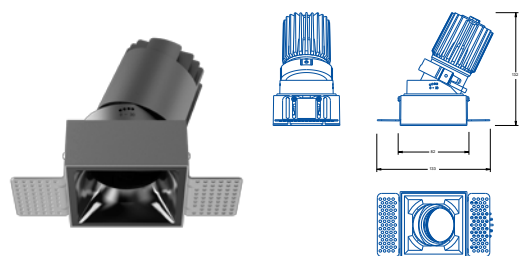

Круглая поворотная
металлическая рамка без отделки

Круглый антибликовый отражатель:
жемчужно-черный/золотой/белый

Светодиодный светильник MR1215 в сборе

Характеристики:

Мощность, w 15
Рабочее напряжение, V 220-240
Световой поток, Lm 1200
Цветовая температура, K 4000
Влагозащитенность, IP 20
Угол освещения 40°
Антибликовый отражатель:
жемчужно-черный/золотой/белый
Вес, kg 0,38
Габариты упаковки, мм Ш/Д/В 136x75x122

Лучший способ - увидеть!

01

Интерьерное освещение

● Встраиваемые светильники

Светодиодный светильник 302T75 в сборе

Характеристики:

Мощность, w 12
Рабочее напряжение, V 220-240
Световой поток, Lm 830
Цветовая температура, K 4000
Влагозащитенность, IP 20
Угол освещения 38°
Антибликовый отражатель:
жемчужно-черный/золотой/белый
Вес, kg 0,43
Габариты упаковки, мм Ш/Д/В 136x82x105