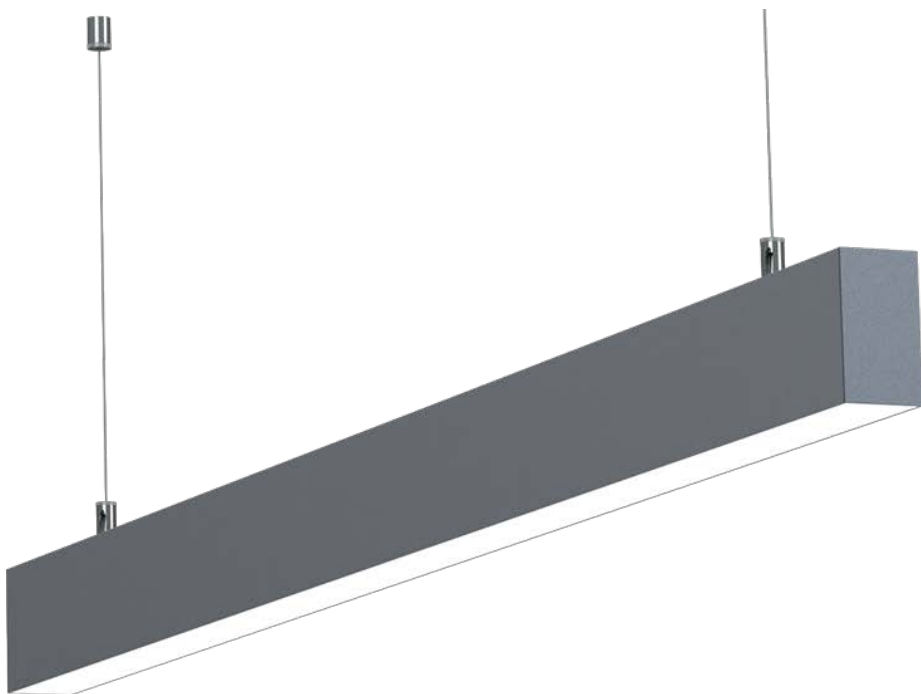

Лучший способ - увидеть!

01 Интерьерное освещение

- Накладные - подвесные светильники

EPL35

Характеристики:

Мощность, w 30

Рабочее напряжение, V 220-240

Световой поток, Lm 2700