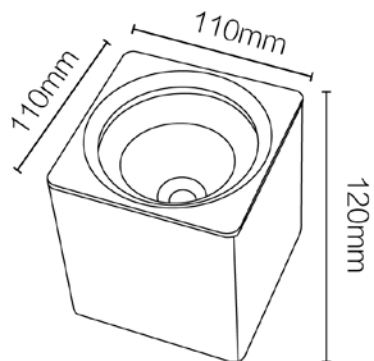

Цвет корпуса, Ral 9005

Угол освещения Средний

Вес, kg 0,8

Габариты упаковки, мм Ш/Д/В

Лучший способ - увидеть!

01 **Интерьерное освещение**
● Накладные светильники

CH-SD220-1

Характеристики:

Мощность, *w* 20

Рабочее напряжение, *V* 220-240

Световой поток, *Lm* 1800

Цветовая температура, *K* 4000

Влагозащитенность, *IP* 20

Цвет корпуса Белый

Угол освещения Средний

Вес, *kg* 0,67