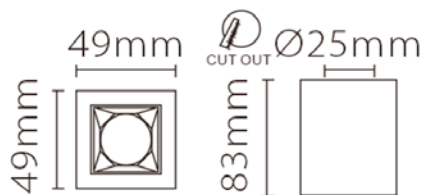

Цвет корпуса Белый

Угол освещения Средний

Вес, *kg* 0,95

Габариты упаковки, *мм Ш/Д/В* 135x135x165

Лучший способ - увидеть!

01 **Интерьерное освещение**
● Накладные светильники

XC002-1T

Характеристики:

Мощность, w 5
Рабочее напряжение, V 220-240
Световой поток, Lm 350
Цветовая температура, K 4000
Влагозащитенность, IP 20
Цвет корпуса Черный
Угол освещения 50°
Вес, kg 0,28
Габариты упаковки, мм Ш/Д/В 55x55x100