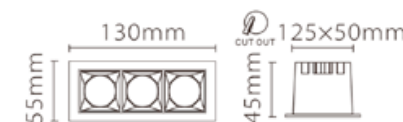

XL003-3T

Характеристики:

Мощность, *w* 12
Рабочее напряжение, *V* 220-240
Световой поток, *Lm* 840
Цветовая температура, *K* 4000
Влагозащитенность, *IP* 20
Угол освещения 50°
Вес, *kg* 0,31
Габариты упаковки, *мм Ш/Д/В* 145x85x70