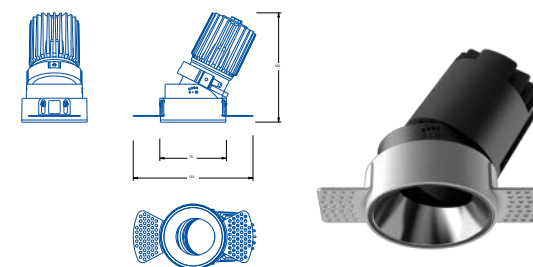

Светодиодный светильник 302T75 в сборе

Характеристики:

Мощность, w 12
Рабочее напряжение, V 220-240
Световой поток, Lm 830
Цветовая температура, K 4000
Влагозащитенность, IP 20
Угол освещения 38°
Антибликовый отражатель:
жемчужно-черный/золотой/белый
Вес, kg 0,31
Габариты упаковки, мм Ш/Д/В 136x75x95