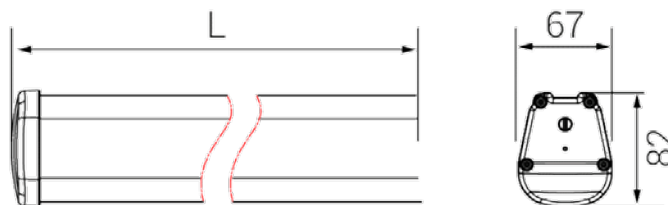

Лучший способ - увидеть!

01

Интерьерное освещение

● Накладные светильники

RODA60

Характеристики:

Мощность, w 22

Рабочее напряжение, V 220-240

Световой поток, Lm 2440

Цветовая температура, K 4000

Влагозащитенность, IP 65

Вес, kg 0,7

Габариты упаковки, мм Ш/Д/В 90x690x75

RODA120

Характеристики:

Мощность, w 40/29

Рабочее напряжение, V 220-240

Световой поток, Lm 4440/3150

Цветовая температура, K 4000

Влагозащитенность, IP 65

Вес, kg 1,3

Габариты упаковки, мм Ш/Д/В 90x1300x75