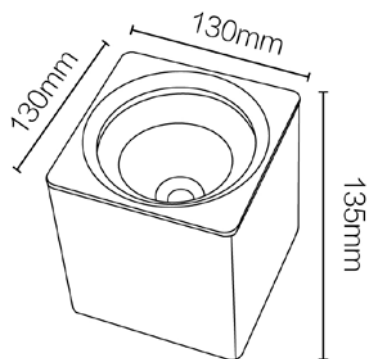

Мощность, *w* 20

Рабочее напряжение, *V* 220-240

Световой поток, *Lm* 1800

Цветовая температура, *K* 4000

Влагозащитенность, *IP* 20

Цвет корпуса Белый

Угол освещения Средний

Вес, *kg* 0,67

Габариты упаковки, *мм Ш/Д/В* 115x115x135

CH-SD230-1

Характеристики:

Мощность, *w* 30

Рабочее напряжение, *V* 220-240

Световой поток, *Lm* 2700

Цветовая температура, *K* 4000

Влагозащитенность, *IP* 20