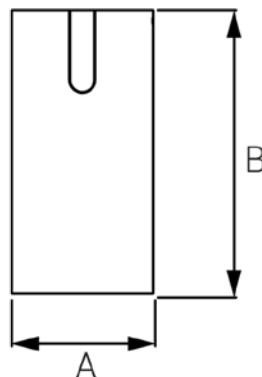

Цвет корпуса, Ral 9005

Угол освещения Средний

Вес, kg 0,8

Габариты упаковки, мм Ш/Д/В

Лучший способ - увидеть!

01 **Интерьерное освещение**
● Накладные светильники

CH-SD220-1

Характеристики: