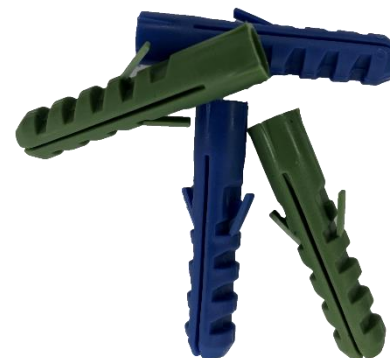

Дюбель

Арт: Д*6*12

Материал:

Полипропилен

Количество:

коробка 1000 шт.;
уп. по 10 шт., 20 шт., 50
шт., 100 шт.

Цвет: