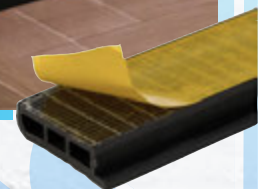

+7 918 563-79-87