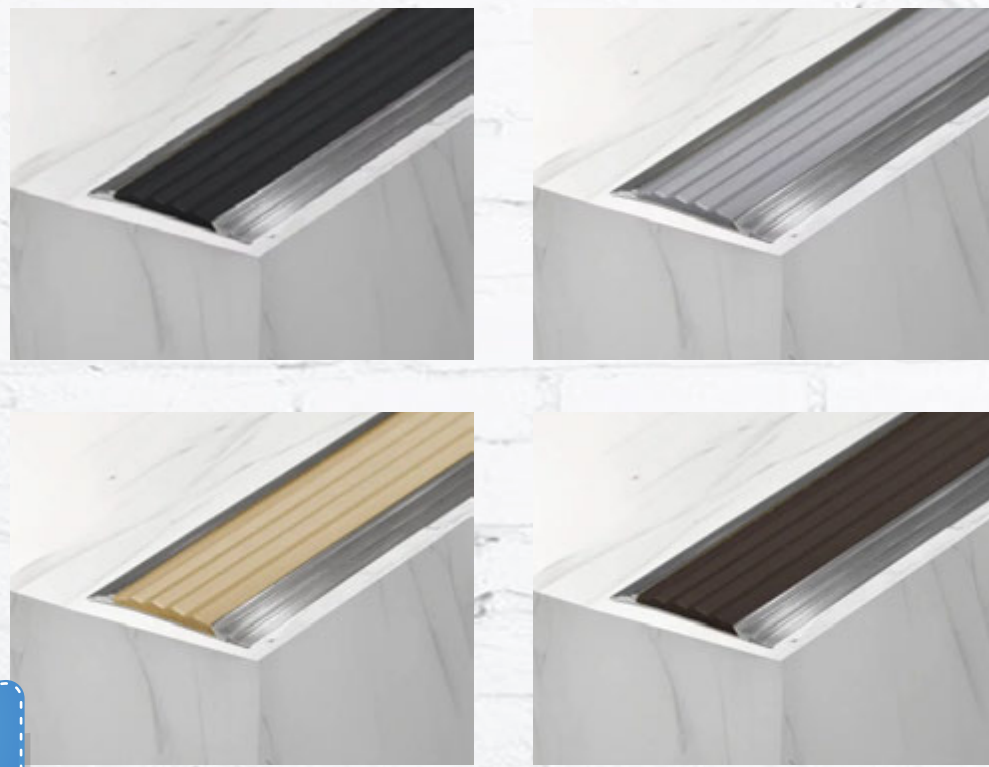

Повысьте безопасность и комфорт с нашей продукцией!

+7 918 563-79-87

Поставляем
длиной
1000 мм
1300 мм