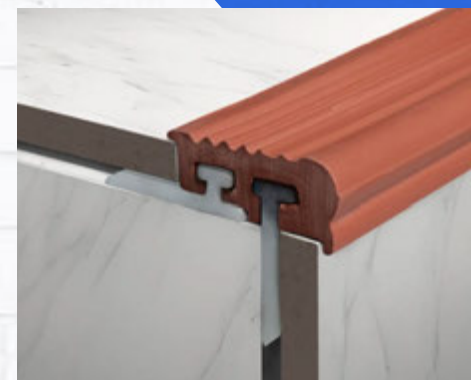

ЗАКЛАДНОЙ ПРОТИВОСКОЛЬЗЯЩИЙ УГОЛОК НА СТУПЕНИ

Закладные профили для ступеней – незаменимый элемент для облицовки и декора. Они обеспечивают безопасность, эстетичность и долговечность ступеней, защищая углы и придавая конструкции современный вид.

Преимущества:

Материал:

Высококачественный синтетический каучук с эластомерными добавками обеспечивает долговечность и устойчивость к механическим повреждениям.

Дизайн и функциональность:

Закладные углы не только предотвращают травмы, но и служат стильным декоративным элементом, повышая привлекательность ступеней.

Удобство монтажа:

Простые в установке, подходят для разнообразных материалов ступеней: плитки, керамогранита, мрамора, дерева. Легко закрепляются на плиточный клей, монтажный раствор или саморезы.

Цвет:

Антивандальные и устойчивые к выгоранию, сохраняют насыщенный цвет на протяжении всего срока эксплуатации.

Применение:

Закладные профили идеальны для входных групп жилых и коммерческих зданий, а также для бассейнов, аквапарков и объектов с влажными или обледенелыми поверхностями. Они адаптированы к экстремальным климатическим условиям России: не теряют эластичность при низких температурах и не выделяют вредных веществ при высоких.

Широкий ассортимент:

Стандартная длина профиля – 1,2 метра. Для длинных ступеней предлагаем бухты до 24 метров, исключая видимые стыки. Конструкция профиля выдерживает высокие нагрузки и многократные циклы замораживания/оттаивания.

Перспективы для оптовых покупателей:

Закладные профили – выгодное предложение для оптовых клиентов, желающих предложить своим партнерам надежные, стильные и долговечные решения для облицовки ступеней. Высокое качество и широкий ассортимент делают этот продукт идеальным для создания привлекательных и безопасных пространств.

Свяжитесь с нами для заказа и консультации!

ANTI|SKID

+7 918 563-79-87