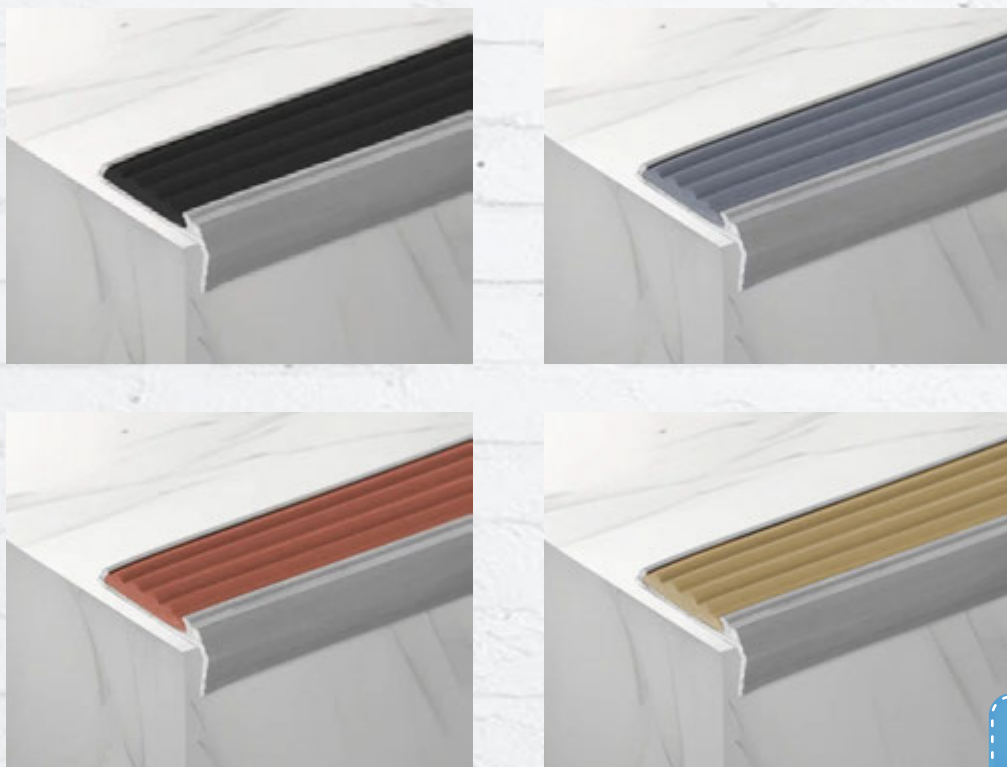

ПРОТИВОСКОЛЬЗЯЩИЙ АЛЮМИНИЕВЫЙ УГОЛ-ПОРОГ

Противоскользящий угол-порог с резиновой вставкой, используется для защиты кромки ступеней и обеспечения безопасности входных групп при гололеде.

Монтаж порога осуществляется при помощи дюбель-гвоздей (саморезов) либо высокопрочных полимерных клеев.

Порог прекрасно подходит для использования как внутри помещений так и на улице. Обеспечивает безопасность людей и придаёт лестнице декоративный вид

Подходит для использования как внутри помещений, так и на открытом воздухе.

Повысьте безопасность и комфорт с нашей продукцией!

ANTI|SKID

ПРОТИВОСКОЛЬЗЯЩАЯ АЛЮМИНИЕВАЯ ПОЛОСА

Представляем противоскользящую алюминиевую полосу для ступеней — надежное решение для повышения безопасности и долговечности. Вставка на алюминиевой основе предотвращает травмоопасные падения и защищает ступени от механических повреждений. Термоэластопластовая накладка, надежно фиксируемая в пазах алюминиевой полосы, обеспечивает надежное сцепление обуви в любых погодных условиях, от экстремального холода до сильной жары.

Широкий температурный диапазон эксплуатации: от -40°C до +60°C. Простота установки без специальных температурных требований.