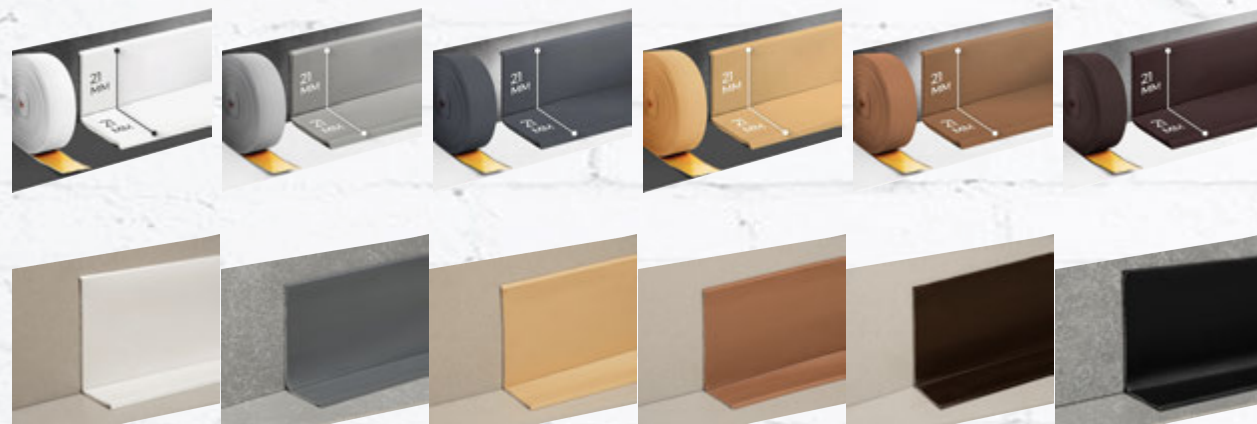

ПЛИНТУС ГИБКИЙ НАПОЛЬНЫЙ САМОКЛЕЯЩИЙСЯ

высотой 80мм, 50мм

выстой 21мм x 21мм

Экономия ресурсов:

быстрая установка и отсутствие специальных инструментов снижают затраты времени и средств.

Широкий выбор:

разнообразные модели и цвета удовлетворят любые потребности клиентов.

РЕЗИНОВЫЙ ПОРОГ ПОД ВОРОТА ГАРАЖА

Резиновый порог под ворота гаража — это надежное решение, которое обеспечит машине защиту от грязи и воды, предотвращая их попадание внутрь гаражного помещения. Изготовленный из высококачественной резины, этот порог отличается прочностью и долговечностью. Он имеет специальные ребра и выступы, которые обеспечивают надежное сцепление с поверхностью и предотвращают скольжение автомобиля при проезде через порог.