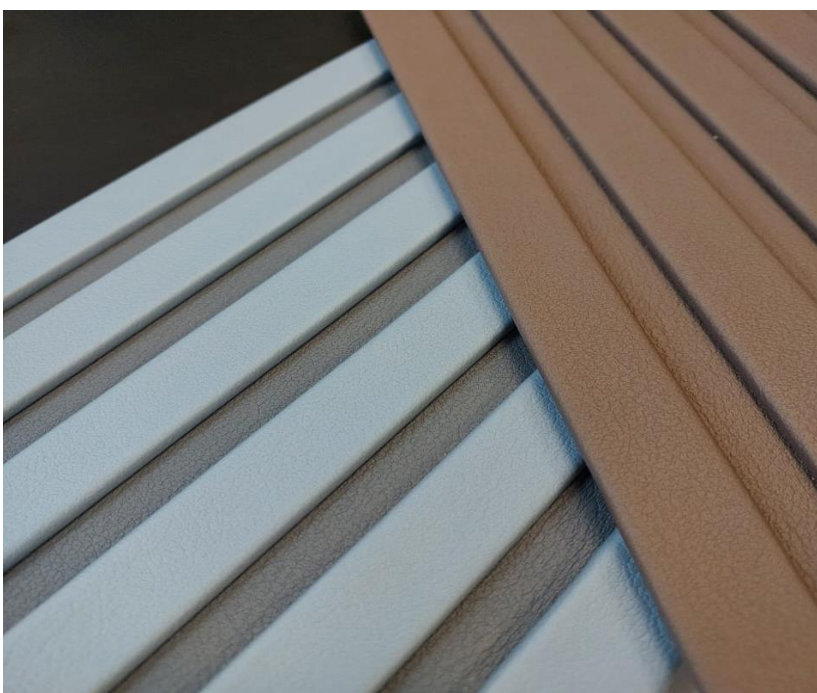

Во все времена, обивка из искусственной кожи отвечала высоким критериям комфортной, современной и качественной мягкой мебели. Мы интегрировали эко-кожу в панели в стиле баффели.

При создании стеновых панелей, мы использовали эко-кожу нового поколения. Эко-кожа «ogacul» - сочетает в себе одновременно две эпохи: классическую, с элегантным и вневременным выбором кожаных поверхностей и современную, с инновационными материалами и новыми тактильными ощущениями.

В результате технологического производства, мы получили мягкую и износостойкую поверхность панелей с мелкочаеистым рисунком в стиле популярного типа тиснения Madras в натуральной коже в сочетании с «трендовым» исполнением «баффели»

OR_998

Описание панелей от «Ricchezza»

Стеновые панели не цельнолитые, а собранные из отдельных деталей.

Основы и ламели изготавливаются из вспененного ПВХ, этот материал позволяет создать легкую и гибкую панель.

Облицовочный материал представляет собой эко-кожу, которая используется при производстве мягкой мебели, и имеет большой запас прочности (110 000 циклов)

Эко-кожа наклеивается на ПВХ при помощи вакуумного пресса, затем отдельные детали собираются в готовое изделие.