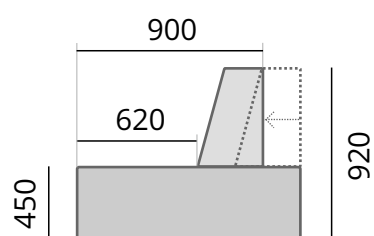

ППУ HS 35/30 - 100мм

ППУ HER 40/25 - 50мм

ППУ VE 30/15 - 30мм

холкон 200мм

**Подушки:** Спинка

Сдвижной механизм спинки

ППУ HS 25/20

Модуль 1  
Сиденье