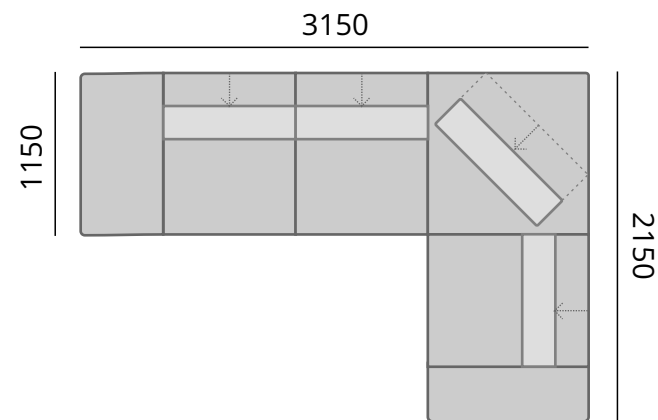

ППУ HS 35/30 - 100мм

ППУ HER 40/25 - 50мм

ППУ VE 30/15 - 30мм

холкон 200мм

**Подушки:** Спинка

Сдвижной механизм спинки

ППУ HS 25/20

Модуль 1  
Сиденье