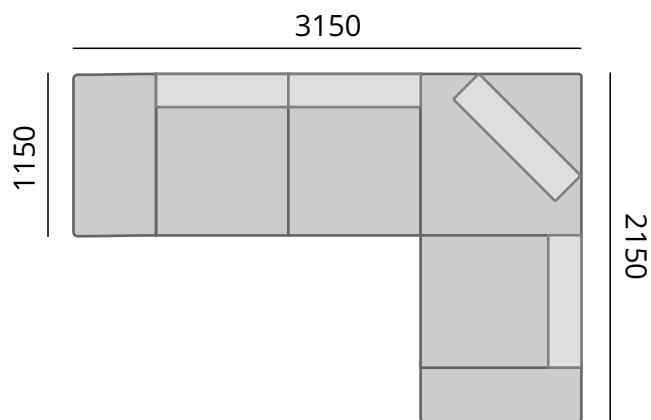

ППУ HS 35/30 - 100мм

ППУ HER 40/25 - 50мм

ППУ VE 30/15 - 30мм

холкон 200мм

**Подушки:** Спинка

Сдвижной механизм спинки

ППУ HS 25/20

Модуль 1  
Сиденье