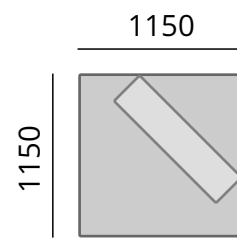

Модуль 3
Угловая секция