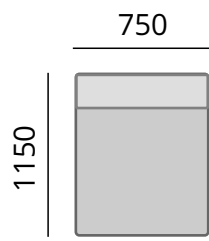

ППУ HS 35/30 - 100мм

ППУ HER 40/25 - 50мм

ППУ VE 30/15 - 30мм

холкон 200мм

**Подушки:** Спинка

Сдвижной механизм спинки

ППУ HS 25/20

Модуль 1  
Сиденье

Модуль 2 (л) (п)  
Подлокотник+Сиденье

Модуль 3  
Угловая секция

Модуль 4  
Пуф

Модуль 5 (л) (п)  
Капот