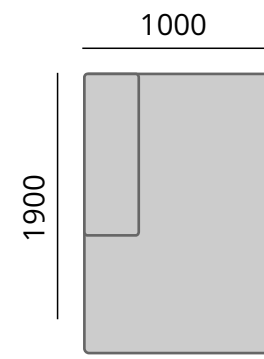

ППУ HS 35/30 - 100мм

ППУ HER 40/25 - 50мм

ППУ VE 30/15 - 30мм

холкон 200мм

**Подушки:** Спинка

Сдвижной механизм спинки

ППУ HS 25/20

Модуль 1  
Сиденье

Модуль 2 (л) (п)  
Подлокотник+Сиденье

Модуль 3  
Угловая секция

Модуль 4  
Пуф

Модуль 5 (л) (п)  
Капот