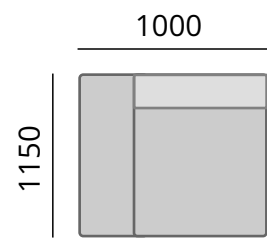

ППУ HS 35/30 - 100мм

ППУ HER 40/25 - 50мм

ППУ VE 30/15 - 30мм

холкон 200мм

**Подушки:** Спинка

Сдвижной механизм спинки

ППУ HS 25/20

Модуль 1  
Сиденье

Модуль 2 (л) (п)  
Подлокотник+Сиденье

Модуль 3  
Угловая секция

Модуль 4  
Пуф

Модуль 5 (л) (п)  
Капот