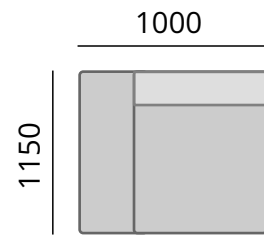

ППУ HS 35/30 - 100мм

ППУ HER 40/25 - 50мм

ППУ VE 30/15 - 30мм

холкон 200мм

Подушки: Спинка

Сдвижной механизм спинки

ППУ HS 25/20

Модуль 1
Сиденье