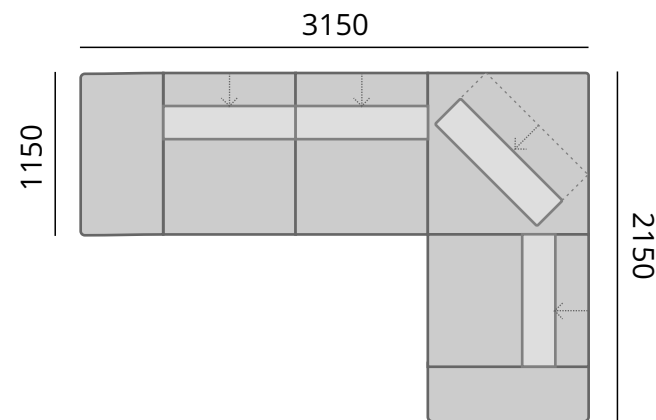

ППУ HS 35/30 - 100мм

ППУ HER 40/25 - 50мм

ППУ VE 30/15 - 30мм

холкон 200мм

Подушки: Спинка

Сдвижной механизм спинки

ППУ HS 25/20

Модуль 1
Сиденье