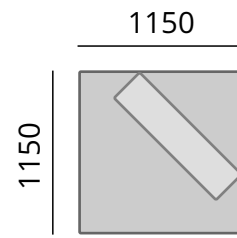

Модуль 3
Угловая секция