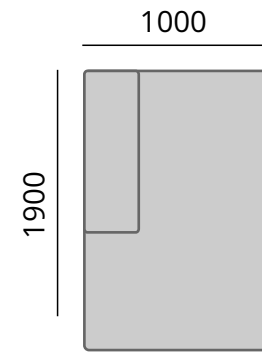

ППУ HS 35/30 - 100мм

ППУ HER 40/25 - 50мм

ППУ VE 30/15 - 30мм

холкон 200мм

Подушки: Спинка

Сдвижной механизм спинки

ППУ HS 25/20

Модуль 1
Сиденье

Модуль 2 (л) (п)
Подлокотник+Сиденье

Модуль 3
Угловая секция

Модуль 4
Пуф

Модуль 5 (л) (п)
Капот