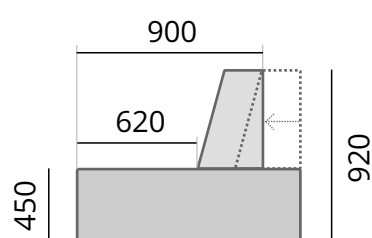

ППУ HS 35/30 - 100мм

ППУ HER 40/25 - 50мм

ППУ VE 30/15 - 30мм

холкон 200мм

Подушки: Спинка

Сдвижной механизм спинки

ППУ HS 25/20

Модуль 1
Сиденье