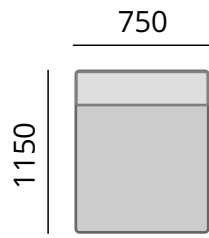

ППУ HS 35/30 - 100мм

ППУ HER 40/25 - 50мм

ППУ VE 30/15 - 30мм

холкон 200мм

Подушки: Спинка

Сдвижной механизм спинки

ППУ HS 25/20

Модуль 1
Сиденье

Модуль 2 (л) (п)
Подлокотник+Сиденье

Модуль 3
Угловая секция

Модуль 4
Пуф

Модуль 5 (л) (п)
Капот