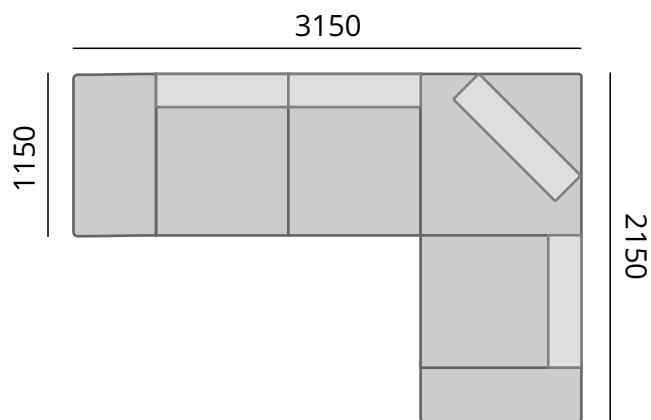

ППУ HS 35/30 - 100мм

ППУ HER 40/25 - 50мм

ППУ VE 30/15 - 30мм

холкон 200мм

Подушки: Спинка

Сдвижной механизм спинки

ППУ HS 25/20

Модуль 1
Сиденье