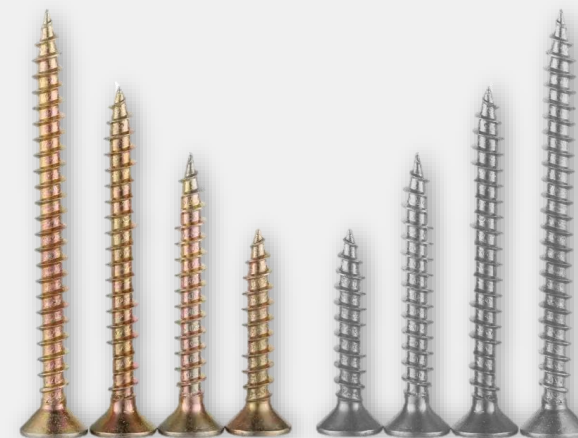

Анкера и дюбели

Анкер-болты, дюбели OLA, DRIVA, MOLLY, потолочные, анкерные болты с гайкой, с кольцом, полукольцом, костылем, анкер-шурупы по бетону, дюбели для газобетона, крепления теплоизоляции

| | | |
|---------------------------------|-------|-----------|
| Цанга латунная забивная М8 | 8,31 | руб за шт |
| Анкер-болт М8х80 | 6,25 | руб за шт |
| Анкер-болт М10х60 | 7,75 | руб за шт |
| Анкер-болт М12х100 | 17,55 | руб за шт |
| Анкерный болт с гайкой М10х77 | 7,93 | руб за шт |
| Анкерный болт с гайкой М12х130 | 16,48 | руб за шт |
| Дюбель-гвоздь 6х40 гриб. манж. | 0,77 | руб за шт |
| Дюбель-гвоздь 6х60 потай. манж. | 1,17 | руб за шт |

Болты, винты, гайки, шайбы

Болты мебельные, с фланцем, винты с внутренним шестигранником, винт-кольцо, винт-костыль, винт Конфирмат, гайки соединительные, барашек, шайбы плоские, увеличенные

| | | |
|---|--------|-----------|
| Болт DIN 933 цинк M6x40 | 153,92 | руб за кг |
| Болт DIN 933 цинк M8x40 | 159,20 | руб за кг |
| Болт DIN 933 цинк M10x50 | 140,14 | руб за кг |
| Гайка DIN 934, нерж., M8 A2 | 3,69 | руб за шт |
| Винт Конфирмат 7x50 | 1,38 | руб за шт |
| Шайба DIN 125 плоская M8, M10 | 174,20 | руб за кг |
| Шайба DIN 9021 кузовная увеличенная, M6,4 A2 | 2,08 | руб за шт |
| Шайба DIN 9021 кузовная увеличенная, M10,5 A2 | 10,09 | руб за шт |