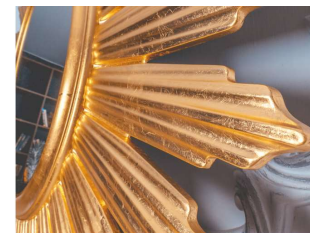

Oxay A

ЦВЕТ: ЗОЛОТО БАРОККО
РАЗМЕР: 120 x 120 x 5 см
ФОРМА: КРУГЛОЕ
СТИЛЬ: ДИЗАЙНЕРСКОЕ
МАТЕРИАЛ: МДФ

КОД ТОВАРА: W3d002A0m00g04ba0000