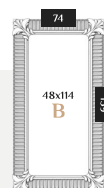

РАЗМЕРНЫЙ РЯД