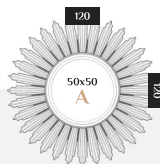

КОД ТОВАРА: W3d002A0m00wh3000000

Oxay A

ЦВЕТ: БЕЛЫЙ ШЕЛК
 РАЗМЕР: 120 x 120 x 5 см
 ФОРМА: КРУГЛОЕ
 СТИЛЬ: ДИЗАЙНЕРСКОЕ
 МАТЕРИАЛ: МДФ

КОД ТОВАРА: W3d002A0m00wh2000000

РАЗМЕРНЫЙ РЯД

Oxay A

ЦВЕТ: ЗОЛОТО БАРОККО ВИНТАЖ
 РАЗМЕР: 120 x 120 x 5 см
 ФОРМА: КРУГЛОЕ
 СТИЛЬ: ДИЗАЙНЕРСКОЕ
 МАТЕРИАЛ: МДФ