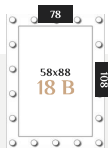

РАЗМЕРНЫЙ РЯД