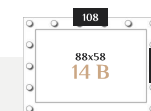

КОД ТОВАРА: F9d005A0mw0si5bavi00

РАЗМЕРНЫЙ РЯД

Тарavera А

ЦВЕТ: МЕДЬ БАРОККО ВИНТАЖ
 РАЗМЕР: 60 x 170 x 4 см
 ФОРМА: ПРОИЗВОЛЬНАЯ
 СТИЛЬ: ДИЗАЙНЕРСКОЕ
 МАТЕРИАЛ: ДЕРЕВО, МДФ

КОД ТОВАРА: F9d005A0mw0co5bavi00

Ротома11 С

ЦВЕТ: СЕРЕБРО БАРОККО
 РАЗМЕР: 78 x 68 x 6 см
 ФОРМА: ПРЯМОУГОЛЬНОЕ
 СТИЛЬ: КЛАССИЧЕСКОЕ
 МАТЕРИАЛ: МДФ

КОД ТОВАРА: W8c014C1m00si5ba0000

РАЗМЕРНЫЙ РЯД

Ротома11 С

ЦВЕТ: СЕРЕБРО БАРОККО
 РАЗМЕР: 78 x 68 x 6 см
 ФОРМА: ПРЯМОУГОЛЬНОЕ
 СТИЛЬ: КЛАССИЧЕСКОЕ
 МАТЕРИАЛ: МДФ