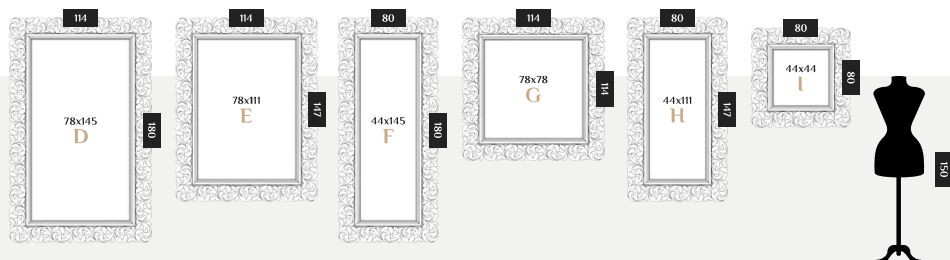

КОД ТОВАРА: W8c002H0mw0wh3fg0000

РАЗМЕРНЫЙ РЯД

Таупо Н

ЦВЕТ: ЗОЛОТО ГОЛЛИВУД
 РАЗМЕР: 80x147x4 см
 ФОРМА: ПРЯМОУГОЛЬНОЕ
 СТИЛЬ: КЛАССИЧЕСКОЕ
 МАТЕРИАЛ: ДЕРЕВО, МДФ

КОД ТОВАРА: W8c002H0mw0g03ho0000

Таупо Н

ЦВЕТ: ВЕНГЕ ШЕЛК ФРАНЦУЗСКОЕ ЗОЛОТО
 РАЗМЕР: 80x147x4 см
 ФОРМА: ПРЯМОУГОЛЬНОЕ
 СТИЛЬ: КЛАССИЧЕСКОЕ
 МАТЕРИАЛ: ДЕРЕВО, МДФ

КОД ТОВАРА: W8c002H0mw0we2fg0000

РАЗМЕРНЫЙ РЯД

Таупо Н

ЦВЕТ: МЕДЬ БАРОККО ВИНТАЖ
 РАЗМЕР: 80 x 147 x 4 см
 ФОРМА: ПРЯМОУГОЛЬНОЕ
 СТИЛЬ: КЛАССИЧЕСКОЕ
 МАТЕРИАЛ: ДЕРЕВО, МДФ

КОД ТОВАРА: W8c002H0mw0co4bavi00

Лугано В

ЦВЕТ: БЕЛЫЙ ШЕЛК ШЕББИ
 РАЗМЕР: 74 x 139 x 4 см
 ФОРМА: ПРЯМОУГОЛЬНОЕ
 СТИЛЬ: КЛАССИЧЕСКОЕ
 МАТЕРИАЛ: МДФ

КОД ТОВАРА: W8c006B0m00wh2ch0000

РАЗМЕРНЫЙ РЯД

Лугано В

ЦВЕТ: СЕРЕБРО БАРОККО
 РАЗМЕР: 74 x 139 x 4 см
 ФОРМА: ПРЯМОУГОЛЬНОЕ
 СТИЛЬ: КЛАССИЧЕСКОЕ
 МАТЕРИАЛ: МДФ