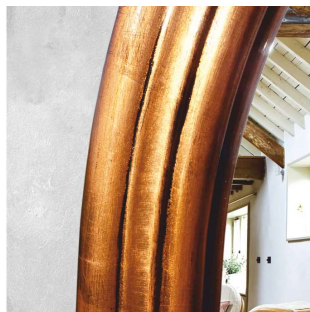

Таравера А

ЦВЕТ: МЕДЬ БАРОККО ВИНТАЖ
РАЗМЕР: 60 x 170 x 4 см
ФОРМА: ПРОИЗВОЛЬНАЯ
СТИЛЬ: ДИЗАЙНЕРСКОЕ
МАТЕРИАЛ: МДФ

КОД ТОВАРА: W9d005A0m00c04bavi00