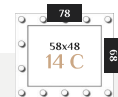

КОД ТОВАРА: W6c013B0m00wh2000000

Ротома14 С

ЦВЕТ: БЕЛЫЙ ШЕЛК
 РАЗМЕР: 78 x 68 x 6 см
 ФОРМА: ПРЯМОУГОЛЬНОЕ
 СТИЛЬ: КЛАССИЧЕСКОЕ
 МАТЕРИАЛ: МДФ

КОД ТОВАРА: W8c015C1m00wh2000000

РАЗМЕРНЫЙ РЯД

Ротома14 С

ЦВЕТ: БЕЛЫЙ ЛЕД
 РАЗМЕР: 78 x 68 x 6 см
 ФОРМА: ПРЯМОУГОЛЬНОЕ
 СТИЛЬ: КЛАССИЧЕСКОЕ
 МАТЕРИАЛ: МДФ