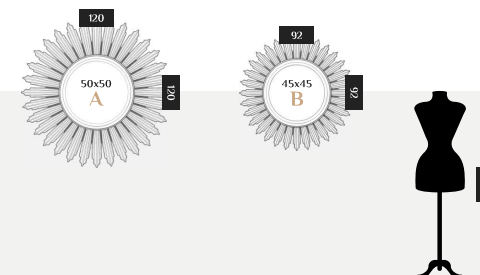

КОД ТОВАРА: W3d002A0m00g03h00000

Oxay A

ЦВЕТ: СЕРЕБРО ГОЛЛИВУД
 РАЗМЕР: 120 x 120 x 5 см
 ФОРМА: КРУГЛОЕ
 СТИЛЬ: ДИЗАЙНЕРСКОЕ
 МАТЕРИАЛ: МДФ

КОД ТОВАРА: W3d002A0m00si3h00000

РАЗМЕРНЫЙ РЯД

Текапо А

ЦВЕТ: БЕЛЫЙ ШЕЛК
 РАЗМЕР: 93 x 93 x 6 см
 ФОРМА: КРУГЛОЕ
 СТИЛЬ: ДИЗАЙНЕРСКОЕ
 МАТЕРИАЛ: МДФ