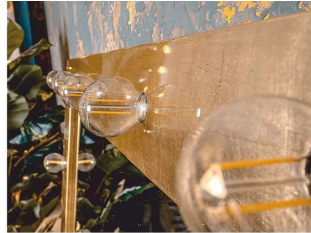

Ротома11 С

ЦВЕТ: СЕРЕБРО БАРОККО
РАЗМЕР: 78 x 68 x 6 см
ФОРМА: ПРЯМОУГОЛЬНОЕ
СТИЛЬ: КЛАССИЧЕСКОЕ
МАТЕРИАЛ: МДФ

КОД ТОВАРА: W6c013B0m00wh2000000

Ротома14 С

ЦВЕТ: БЕЛЫЙ ШЕЛК
РАЗМЕР: 78 x 68 x 6 см
ФОРМА: ПРЯМОУГОЛЬНОЕ
СТИЛЬ: КЛАССИЧЕСКОЕ
МАТЕРИАЛ: МДФ

КОД ТОВАРА: W8c015C1m00wh2000000

РАЗМЕРНЫЙ РЯД