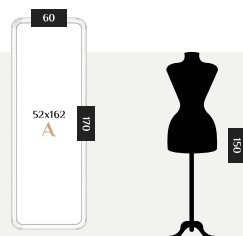

ЦВЕТ: ЧЕРНЫЙ ШЕЛК
 РАЗМЕР: 40 x 170 x 4 см
 ФОРМА: ПРЯМОУГОЛЬНОЕ
 СТИЛЬ: КЛАССИЧЕСКОЕ
 МАТЕРИАЛ: ДЕРЕВО

КОД ТОВАРА: F8c010A00w0bc2000000

РАЗМЕРНЫЙ РЯД

Данстан А

ЦВЕТ: СЕРЕБРО БАРОККО
 РАЗМЕР: 60 x 170 x 6 см
 ФОРМА: ПРОИЗВОЛЬНАЯ
 СТИЛЬ: ДИЗАЙНЕРСКОЕ
 МАТЕРИАЛ: ДЕРЕВО, МДФ

КОД ТОВАРА: F8d004A0m00si5ba0000

Браннер А

ЦВЕТ: СЛОНОВАЯ КОСТЬ ШЕЛК
 РАЗМЕР: 60 x 170 x 3 см
 ФОРМА: ПРЯМОУГОЛЬНОЕ
 СТИЛЬ: ДИЗАЙНЕРСКОЕ
 МАТЕРИАЛ: ДЕРЕВО, МДФ

КОД ТОВАРА: F8d001A0mw0iv2000000

РАЗМЕРНЫЙ РЯД

Таравера А

ЦВЕТ: ХАКИ ШЕЛК ГРАНЖ
 РАЗМЕР: 60 x 170 x 4 см
 ФОРМА: ПРОИЗВОЛЬНАЯ
 СТИЛЬ: ДИЗАЙНЕРСКОЕ
 МАТЕРИАЛ: ДЕРЕВО, МДФ

КОД ТОВАРА: F9d005A0mw0kh2gr0000

Таравера А

ЦВЕТ: СЕРЕБРО БАРОККО ВИНТАЖ
 РАЗМЕР: 60 x 170 x 4 см
 ФОРМА: ПРОИЗВОЛЬНАЯ
 СТИЛЬ: ДИЗАЙНЕРСКОЕ
 МАТЕРИАЛ: ДЕРЕВО, МДФ