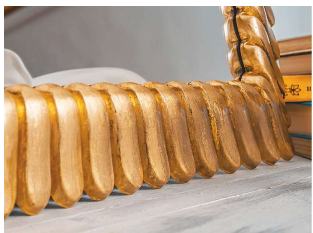

Браннер В

ЦВЕТ: ЗОЛОТО БАРОККО ВИНТАЖ
РАЗМЕР: 80 x 90 x 3 см
ФОРМА: ПРЯМОУГОЛЬНОЕ
СТИЛЬ: ДИЗАЙНЕРСКОЕ
МАТЕРИАЛ: МДФ

КОД ТОВАРА: W8d001B0m00g04bavi00