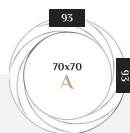

КОД ТОВАРА: W3d003A0m00wh2000000

Текапо А

ЦВЕТ: ЗОЛОТО БАРОККО
 РАЗМЕР: 93 x 93 x 6 см
 ФОРМА: КРУГЛОЕ
 СТИЛЬ: ДИЗАЙНЕРСКОЕ
 МАТЕРИАЛ: МДФ

КОД ТОВАРА: W3d003A0m00g04ba0000

РАЗМЕРНЫЙ РЯД

Текапо А

ЦВЕТ: СЕРЕБРО БАРОККО
 РАЗМЕР: 93 x 93 x 6 см
 ФОРМА: КРУГЛОЕ
 СТИЛЬ: ДИЗАЙНЕРСКОЕ
 МАТЕРИАЛ: МДФ