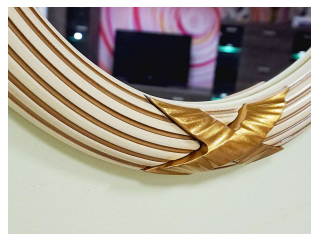

КОД ТОВАРА: W6c013B0m00go4ba0000

РАЗМЕРНЫЙ РЯД

Тенно В

ЦВЕТ: СЛОНОВАЯ КОСТЬ ШЕЛК ФРАНЦУЗСКОЕ ЗОЛОТО
 РАЗМЕР: 63 x 77 x 7 см
 ФОРМА: ОВАЛЬНОЕ
 СТИЛЬ: КЛАССИЧЕСКОЕ
 МАТЕРИАЛ: МДФ

КОД ТОВАРА: W6c013B0m00iv2fg0000