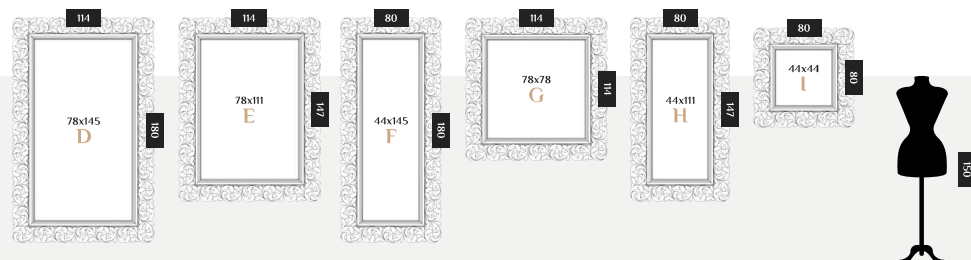

ЦВЕТ: СЛОНОВАЯ КОСТЬ ШЕЛК ГРАНЖ
 РАЗМЕР: 120 x 120 x 4 см
 ФОРМА: КВАДРАТНОЕ
 СТИЛЬ: КЛАССИЧЕСКОЕ
 МАТЕРИАЛ: ДЕРЕВО, МДФ

КОД ТОВАРА: W4c002C0mw0iv2gr0000

Таупо F

ЦВЕТ: БЕЛЫЙ ЛЕД ФРАНЦУЗСКОЕ СЕРЕБРО
 РАЗМЕР: 80x180x4 см
 ФОРМА: ПРЯМОУГОЛЬНОЕ
 СТИЛЬ: КЛАССИЧЕСКОЕ
 МАТЕРИАЛ: ДЕРЕВО, МДФ

КОД ТОВАРА: W8c002F0mw0wh3fs0000

РАЗМЕРНЫЙ РЯД

Тапо F

ЦВЕТ: БЕЛЫЙ ШЕЛК
 РАЗМЕР: 80x180x4 см
 ФОРМА: ПРЯМОУГОЛЬНОЕ
 СТИЛЬ: КЛАССИЧЕСКОЕ
 МАТЕРИАЛ: ДЕРЕВО, МДФ

КОД ТОВАРА: W8c002F0mw0wh2000000

Тапо H

ЦВЕТ: БЕЛЫЙ ЛЕД ФРАНЦУЗСКОЕ ЗОЛОТО
 РАЗМЕР: 80x147x4 см
 ФОРМА: ПРЯМОУГОЛЬНОЕ
 СТИЛЬ: КЛАССИЧЕСКОЕ
 МАТЕРИАЛ: ДЕРЕВО, МДФ

КОД ТОВАРА: W8c002H0mw0wh3fg0000

РАЗМЕРНЫЙ РЯД

Таупо Н

ЦВЕТ: ЗОЛОТО ГОЛЛИВУД
 РАЗМЕР: 80x147x4 см
 ФОРМА: ПРЯМОУГОЛЬНОЕ
 СТИЛЬ: КЛАССИЧЕСКОЕ
 МАТЕРИАЛ: ДЕРЕВО, МДФ

КОД ТОВАРА: W8c002H0mw0g03ho0000

Таупо Н

ЦВЕТ: ВЕНГЕ ШЕЛК ФРАНЦУЗСКОЕ ЗОЛОТО
 РАЗМЕР: 80x147x4 см
 ФОРМА: ПРЯМОУГОЛЬНОЕ
 СТИЛЬ: КЛАССИЧЕСКОЕ
 МАТЕРИАЛ: ДЕРЕВО, МДФ