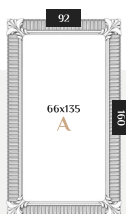

КОД ТОВАРА: W8c002H0mw0we2fg0000

РАЗМЕРНЫЙ РЯД

Таупо Н

ЦВЕТ: МЕДЬ БАРОККО ВИНТАЖ
 РАЗМЕР: 80 x 147 x 4 см
 ФОРМА: ПРЯМОУГОЛЬНОЕ
 СТИЛЬ: КЛАССИЧЕСКОЕ
 МАТЕРИАЛ: ДЕРЕВО, МДФ

КОД ТОВАРА: W8c002H0mw0co4bavi00

Лугано В

ЦВЕТ: БЕЛЫЙ ШЕЛК ШЕББИ
 РАЗМЕР: 74 x 139 x 4 см
 ФОРМА: ПРЯМОУГОЛЬНОЕ
 СТИЛЬ: КЛАССИЧЕСКОЕ
 МАТЕРИАЛ: МДФ

КОД ТОВАРА: W8c006B0m00wh2ch0000

РАЗМЕРНЫЙ РЯД

Лугано В

ЦВЕТ: СЕРЕБРО БАРОККО
 РАЗМЕР: 74 x 139 x 4 см
 ФОРМА: ПРЯМОУГОЛЬНОЕ
 СТИЛЬ: КЛАССИЧЕСКОЕ
 МАТЕРИАЛ: МДФ

КОД ТОВАРА: W8c006B0m00si5ba0000

РАЗМЕРНЫЙ РЯД

Лугано В

ЦВЕТ: СЛОНОВАЯ КОСТЬ ШЕЛК ФРАНЦУЗСКОЕ ЗОЛОТО
 РАЗМЕР: 74 x 139 x 4 см
 ФОРМА: ПРЯМОУГОЛЬНОЕ
 СТИЛЬ: КЛАССИЧЕСКОЕ
 МАТЕРИАЛ: МДФ

КОД ТОВАРА: W8c006B0m00iv2fg0000

Лугано С

ЦВЕТ: ЧЕРНЫЙ ЛЕД ФРАНЦУЗСКОЕ СЕРЕБРО
 РАЗМЕР: 74 x 110 x 4 см
 ФОРМА: ПРЯМОУГОЛЬНОЕ
 СТИЛЬ: КЛАССИЧЕСКОЕ
 МАТЕРИАЛ: МДФ

КОД ТОВАРА: W8c006C0m00bc3fs0000

Элсмир-ова А

ЦВЕТ: БЕЛЫЙ ШЕЛК
 РАЗМЕР: 70 x 90 x 4 см
 ФОРМА: ОВАЛЬНОЕ
 СТИЛЬ: КЛАССИЧЕСКОЕ
 МАТЕРИАЛ: МДФ