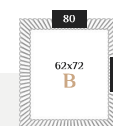

КОД ТОВАРА: W3c019A0m00g04bavi00

РАЗМЕРНЫЙ РЯД

Хайес В

ЦВЕТ: ЗОЛОТО БАРОККО
 РАЗМЕР: 76 x 76 x 4 см
 ФОРМА: КРУГЛОЕ
 СТИЛЬ: КЛАССИЧЕСКОЕ
 МАТЕРИАЛ: МДФ

КОД ТОВАРА: W6c020B0m00g04ba0000

Хайес В

ЦВЕТ: СЕРЕБРО БАРОККО
 РАЗМЕР: 76 x 76 x 4 см
 ФОРМА: КРУГЛОЕ
 СТИЛЬ: КЛАССИЧЕСКОЕ
 МАТЕРИАЛ: МДФ

КОД ТОВАРА: W8c002A0mw0wh3fs0000

Ганн А

ЦВЕТ: ХАКИ ШЕЛК ГРАНЖ
 РАЗМЕР: 95 x 153 x 5 см
 ФОРМА: ПРЯМОУГОЛЬНОЕ
 СТИЛЬ: КЛАССИЧЕСКОЕ
 МАТЕРИАЛ: МДФ

КОД ТОВАРА: W8c021A0m00kh2gr0000

РАЗМЕРНЫЙ РЯД

Ганн А

ЦВЕТ: ЗОЛОТО БАРОККО ВИНТАЖ
 РАЗМЕР: 95 x 153 x 5 см
 ФОРМА: ПРЯМОУГОЛЬНОЕ
 СТИЛЬ: КЛАССИЧЕСКОЕ
 МАТЕРИАЛ: МДФ

КОД ТОВАРА: W8c021A0m00wh2ch0000

РАЗМЕРНЫЙ РЯД

Браннер В

ЦВЕТ: БЕЛЫЙ ШЕЛК ШЕББИ
 РАЗМЕР: 80 x 90 x 3 см
 ФОРМА: ПРЯМОУГОЛЬНОЕ
 СТИЛЬ: ДИЗАЙНЕРСКОЕ
 МАТЕРИАЛ: МДФ

КОД ТОВАРА: W8d001B0m00wh2ch0000

Браннер В

ЦВЕТ: ЗОЛОТО БАРОККО ВИНТАЖ
 РАЗМЕР: 80 x 90 x 3 см
 ФОРМА: ПРЯМОУГОЛЬНОЕ
 СТИЛЬ: ДИЗАЙНЕРСКОЕ
 МАТЕРИАЛ: МДФ