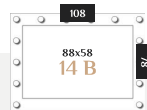

Ротома11 С

ЦВЕТ: СЕРЕБРО БАРОККО
 РАЗМЕР: 78 x 68 x 6 см
 ФОРМА: ПРЯМОУГОЛЬНОЕ
 СТИЛЬ: КЛАССИЧЕСКОЕ
 МАТЕРИАЛ: МДФ

КОД ТОВАРА: W8c014C1m00si5ba0000

РАЗМЕРНЫЙ РЯД

Ротома11 С

ЦВЕТ: СЕРЕБРО БАРОККО
 РАЗМЕР: 78 x 68 x 6 см
 ФОРМА: ПРЯМОУГОЛЬНОЕ
 СТИЛЬ: КЛАССИЧЕСКОЕ
 МАТЕРИАЛ: МДФ

КОД ТОВАРА: W6c013B0m00wh2000000

Ротома14 С

ЦВЕТ: БЕЛЫЙ ШЕЛК
 РАЗМЕР: 78 x 68 x 6 см
 ФОРМА: ПРЯМОУГОЛЬНОЕ
 СТИЛЬ: КЛАССИЧЕСКОЕ
 МАТЕРИАЛ: МДФ

КОД ТОВАРА: W8c015C1m00wh2000000

РАЗМЕРНЫЙ РЯД

Ротома14 С

ЦВЕТ: БЕЛЫЙ ЛЕД
 РАЗМЕР: 78 x 68 x 6 см
 ФОРМА: ПРЯМОУГОЛЬНОЕ
 СТИЛЬ: КЛАССИЧЕСКОЕ
 МАТЕРИАЛ: МДФ