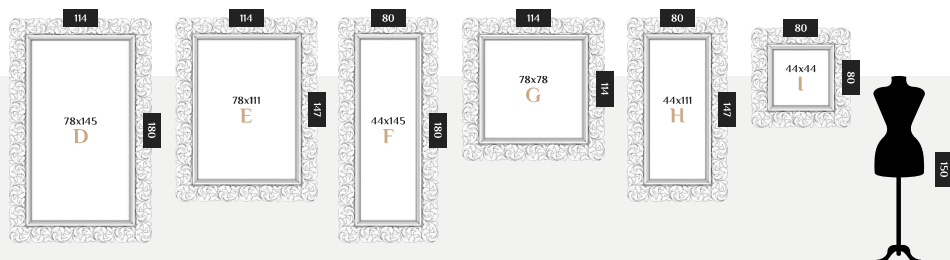

КОД ТОВАРА: W8c002H0mw0we2fg0000

РАЗМЕРНЫЙ РЯД

Таупо Н

ЦВЕТ: МЕДЬ БАРОККО ВИНТАЖ
 РАЗМЕР: 80 x 147 x 4 см
 ФОРМА: ПРЯМОУГОЛЬНОЕ
 СТИЛЬ: КЛАССИЧЕСКОЕ
 МАТЕРИАЛ: ДЕРЕВО, МДФ

КОД ТОВАРА: W8c002H0mw0co4bavi00

Лугано В

ЦВЕТ: БЕЛЫЙ ШЕЛК ШЕББИ
 РАЗМЕР: 74 x 139 x 4 см
 ФОРМА: ПРЯМОУГОЛЬНОЕ
 СТИЛЬ: КЛАССИЧЕСКОЕ
 МАТЕРИАЛ: МДФ

КОД ТОВАРА: W8c006B0m00wh2ch0000

РАЗМЕРНЫЙ РЯД

Лугано В

ЦВЕТ: СЕРЕБРО БАРОККО
 РАЗМЕР: 74 x 139 x 4 см
 ФОРМА: ПРЯМОУГОЛЬНОЕ
 СТИЛЬ: КЛАССИЧЕСКОЕ
 МАТЕРИАЛ: МДФ

КОД ТОВАРА: W8c006B0m00si5ba0000

РАЗМЕРНЫЙ РЯД

Лугано В

ЦВЕТ: СЛОНОВАЯ КОСТЬ ШЕЛК ФРАНЦУЗСКОЕ ЗОЛОТО
 РАЗМЕР: 74 x 139 x 4 см
 ФОРМА: ПРЯМОУГОЛЬНОЕ
 СТИЛЬ: КЛАССИЧЕСКОЕ
 МАТЕРИАЛ: МДФ

КОД ТОВАРА: W8c006B0m00iv2fg0000