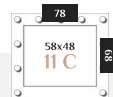

КОД ТОВАРА: W6c013B0m00wh2000000

Ротома14 С

ЦВЕТ: БЕЛЫЙ ШЕЛК
 РАЗМЕР: 78 x 68 x 6 см
 ФОРМА: ПРЯМОУГОЛЬНОЕ
 СТИЛЬ: КЛАССИЧЕСКОЕ
 МАТЕРИАЛ: МДФ

КОД ТОВАРА: W8c015C1m00wh2000000

РАЗМЕРНЫЙ РЯД

Ротома14 С

ЦВЕТ: БЕЛЫЙ ЛЕД
 РАЗМЕР: 78 x 68 x 6 см
 ФОРМА: ПРЯМОУГОЛЬНОЕ
 СТИЛЬ: КЛАССИЧЕСКОЕ
 МАТЕРИАЛ: МДФ