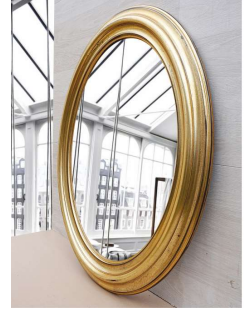

Элсмир-ова А

ЦВЕТ: ЗОЛОТО БАРОККО ВИНТАЖ
РАЗМЕР: 70 x 90 x 4 см
ФОРМА: ОВАЛЬНОЕ
СТИЛЬ: КЛАССИЧЕСКОЕ
МАТЕРИАЛ: МДФ

КОД ТОВАРА: W6c007A0m00g04bavi00