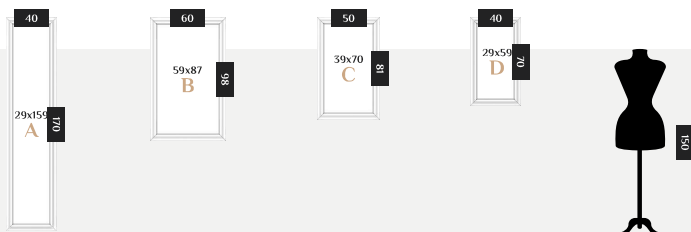

КОД ТОВАРА: W6c007B0m00si5ba0000

Элсмир-ринг В

ЦВЕТ: БЕЛЫЙ ШЕЛК
 РАЗМЕР: 86 x 86 x 4 см
 ФОРМА: КРУГЛОЕ
 СТИЛЬ: КЛАССИЧЕСКОЕ
 МАТЕРИАЛ: МДФ

КОД ТОВАРА: W3c008B0m00wh2000000

РАЗМЕРНЫЙ РЯД

Мариан А

ЦВЕТ: СЛОНОВАЯ КОСТЬ ШЕЛК ШЕББИ
 РАЗМЕР: 80 x 105 x 4 см
 ФОРМА: ПРОИЗВОЛЬНАЯ
 СТИЛЬ: КЛАССИЧЕСКОЕ
 МАТЕРИАЛ: ДЕРЕВО, МДФ

КОД ТОВАРА: W9c009A0m00iv2ch0000

Мэтсон D

ЦВЕТ: БЕЛЫЙ ШЕЛК ШЕББИ
 РАЗМЕР: 40 x 70 x 4 см
 ФОРМА: ПРЯМОУГОЛЬНОЕ
 СТИЛЬ: КЛАССИЧЕСКОЕ
 МАТЕРИАЛ: ДЕРЕВО

КОД ТОВАРА: W8c010D00w0wh2ch0000

РАЗМЕРНЫЙ РЯД

Мэтсон D

ЦВЕТ: МЕДЬ БАРОККО
 РАЗМЕР: 40 x 70 x 4 см
 ФОРМА: ПРЯМОУГОЛЬНОЕ
 СТИЛЬ: КЛАССИЧЕСКОЕ
 МАТЕРИАЛ: ДЕРЕВО

КОД ТОВАРА: W8c010D00w0c04ba0000

РАЗМЕРНЫЙ РЯД

Мэтсон D

ЦВЕТ: ХАКИ ШЕЛК ШЕББИ
 РАЗМЕР: 40 x 70 x 4 см
 ФОРМА: ПРЯМОУГОЛЬНОЕ
 СТИЛЬ: КЛАССИЧЕСКОЕ
 МАТЕРИАЛ: ДЕРЕВО