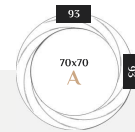

РАЗМЕРНЫЙ РЯД