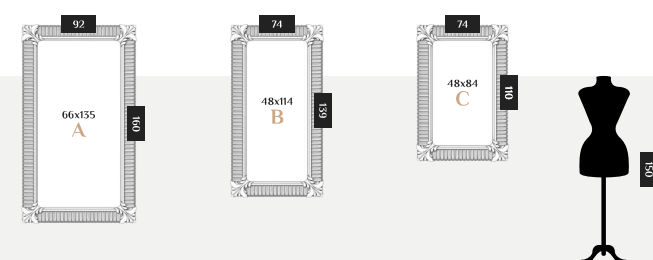

КОД ТОВАРА: W8c002H0mw0wh3fg0000

РАЗМЕРНЫЙ РЯД

Таупо Н

ЦВЕТ: ЗОЛОТО ГОЛЛИВУД
 РАЗМЕР: 80x147x4 см
 ФОРМА: ПРЯМОУГОЛЬНОЕ
 СТИЛЬ: КЛАССИЧЕСКОЕ
 МАТЕРИАЛ: ДЕРЕВО, МДФ

КОД ТОВАРА: W8c002H0mw0g03ho0000

Таупо Н

ЦВЕТ: ВЕНГЕ ШЕЛК ФРАНЦУЗСКОЕ ЗОЛОТО
 РАЗМЕР: 80x147x4 см
 ФОРМА: ПРЯМОУГОЛЬНОЕ
 СТИЛЬ: КЛАССИЧЕСКОЕ
 МАТЕРИАЛ: ДЕРЕВО, МДФ

КОД ТОВАРА: W8c002H0mw0we2fg0000

РАЗМЕРНЫЙ РЯД

Таупо Н

ЦВЕТ: МЕДЬ БАРОККО ВИНТАЖ
 РАЗМЕР: 80 x 147 x 4 см
 ФОРМА: ПРЯМОУГОЛЬНОЕ
 СТИЛЬ: КЛАССИЧЕСКОЕ
 МАТЕРИАЛ: ДЕРЕВО, МДФ

КОД ТОВАРА: W8c002H0mw0co4bavi00

Лугано В

ЦВЕТ: БЕЛЫЙ ШЕЛК ШЕББИ
 РАЗМЕР: 74 x 139 x 4 см
 ФОРМА: ПРЯМОУГОЛЬНОЕ
 СТИЛЬ: КЛАССИЧЕСКОЕ
 МАТЕРИАЛ: МДФ

КОД ТОВАРА: W8c006B0m00wh2ch0000

РАЗМЕРНЫЙ РЯД

Лугано В

ЦВЕТ: СЕРЕБРО БАРОККО
 РАЗМЕР: 74 x 139 x 4 см
 ФОРМА: ПРЯМОУГОЛЬНОЕ
 СТИЛЬ: КЛАССИЧЕСКОЕ
 МАТЕРИАЛ: МДФ

КОД ТОВАРА: W8c006B0m00si5ba0000

РАЗМЕРНЫЙ РЯД

Лугано В

ЦВЕТ: СЛОНОВАЯ КОСТЬ ШЕЛК ФРАНЦУЗСКОЕ ЗОЛОТО
 РАЗМЕР: 74 x 139 x 4 см
 ФОРМА: ПРЯМОУГОЛЬНОЕ
 СТИЛЬ: КЛАССИЧЕСКОЕ
 МАТЕРИАЛ: МДФ

КОД ТОВАРА: W8c006B0m00iv2fg0000