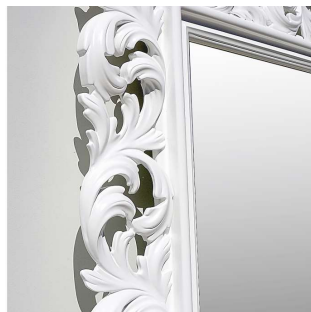

КОД ТОВАРА: W8c002F0mw0wh3fs0000

РАЗМЕРНЫЙ РЯД

Тапо F

ЦВЕТ: БЕЛЫЙ ШЕЛК
 РАЗМЕР: 80x180x4 см
 ФОРМА: ПРЯМОУГОЛЬНОЕ
 СТИЛЬ: КЛАССИЧЕСКОЕ
 МАТЕРИАЛ: ДЕРЕВО, МДФ

КОД ТОВАРА: W8c002F0mw0wh2000000

Тапо H

ЦВЕТ: БЕЛЫЙ ЛЕД ФРАНЦУЗСКОЕ ЗОЛОТО
 РАЗМЕР: 80x147x4 см
 ФОРМА: ПРЯМОУГОЛЬНОЕ
 СТИЛЬ: КЛАССИЧЕСКОЕ
 МАТЕРИАЛ: ДЕРЕВО, МДФ