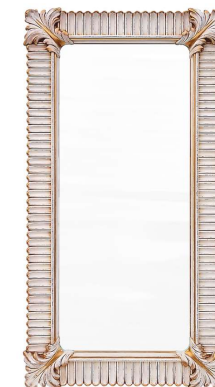

Лугано В

ЦВЕТ: БЕЛЫЙ ШЕЛК ШЕББИ
 РАЗМЕР: 74 x 139 x 4 см
 ФОРМА: ПРЯМОУГОЛЬНОЕ
 СТИЛЬ: КЛАССИЧЕСКОЕ
 МАТЕРИАЛ: МДФ

КОД ТОВАРА: W8c006B0m00wh2ch0000

РАЗМЕРНЫЙ РЯД

Лугано В

ЦВЕТ: СЕРЕБРО БАРОККО
 РАЗМЕР: 74 x 139 x 4 см
 ФОРМА: ПРЯМОУГОЛЬНОЕ
 СТИЛЬ: КЛАССИЧЕСКОЕ
 МАТЕРИАЛ: МДФ

КОД ТОВАРА: W8c006B0m00si5ba0000

РАЗМЕРНЫЙ РЯД

Лугано В

ЦВЕТ: СЛОНОВАЯ КОСТЬ ШЕЛК ФРАНЦУЗСКОЕ ЗОЛОТО
 РАЗМЕР: 74 x 139 x 4 см
 ФОРМА: ПРЯМОУГОЛЬНОЕ
 СТИЛЬ: КЛАССИЧЕСКОЕ
 МАТЕРИАЛ: МДФ

КОД ТОВАРА: W8c006B0m00iv2fg0000

Лугано С

ЦВЕТ: ЧЕРНЫЙ ЛЕД ФРАНЦУЗСКОЕ СЕРЕБРО
 РАЗМЕР: 74 x 110 x 4 см
 ФОРМА: ПРЯМОУГОЛЬНОЕ
 СТИЛЬ: КЛАССИЧЕСКОЕ
 МАТЕРИАЛ: МДФ

КОД ТОВАРА: W8c006C0m00bc3fs0000

Элсмир-ова А

ЦВЕТ: БЕЛЫЙ ШЕЛК
 РАЗМЕР: 70 x 90 x 4 см
 ФОРМА: ОВАЛЬНОЕ
 СТИЛЬ: КЛАССИЧЕСКОЕ
 МАТЕРИАЛ: МДФ