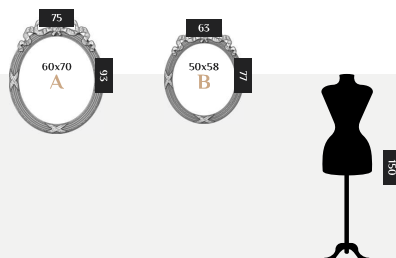

КОД ТОВАРА: W8c012A0m00iv2ch0000

РАЗМЕРНЫЙ РЯД

Тенно В

ЦВЕТ: БЕЛЫЙ ШЕЛК ШЕББИ
 РАЗМЕР: 63 x 77 x 7 см
 ФОРМА: ОВАЛЬНОЕ
 СТИЛЬ: КЛАССИЧЕСКОЕ
 МАТЕРИАЛ: МДФ

КОД ТОВАРА: W6c013B0m00wh2ch0000

Тенно В

ЦВЕТ: ЗОЛОТО БАРОККО
 РАЗМЕР: 63 x 77 x 7 см
 ФОРМА: ОВАЛЬНОЕ
 СТИЛЬ: КЛАССИЧЕСКОЕ
 МАТЕРИАЛ: МДФ

КОД ТОВАРА: W6c013B0m00go4ba0000

РАЗМЕРНЫЙ РЯД

Тенно В

ЦВЕТ: СЛОНОВАЯ КОСТЬ ШЕЛК ФРАНЦУЗСКОЕ ЗОЛОТО
 РАЗМЕР: 63 x 77 x 7 см
 ФОРМА: ОВАЛЬНОЕ
 СТИЛЬ: КЛАССИЧЕСКОЕ
 МАТЕРИАЛ: МДФ

КОД ТОВАРА: W6c013B0m00iv2fg0000

Тенно В

ЦВЕТ: БЕЛЫЙ ЛЕД ФРАНЦУЗСКОЕ СЕРЕБРО
 РАЗМЕР: 63 x 77 x 7 см
 ФОРМА: ОВАЛЬНОЕ
 СТИЛЬ: КЛАССИЧЕСКОЕ
 МАТЕРИАЛ: МДФ

КОД ТОВАРА: W6c013B0m00wh3fs0000

РАЗМЕРНЫЙ РЯД

Тенно В

ЦВЕТ: БЕЛЫЙ ШЕЛК
 РАЗМЕР: 63 x 77 x 7 см
 ФОРМА: ОВАЛЬНОЕ
 СТИЛЬ: КЛАССИЧЕСКОЕ
 МАТЕРИАЛ: МДФ