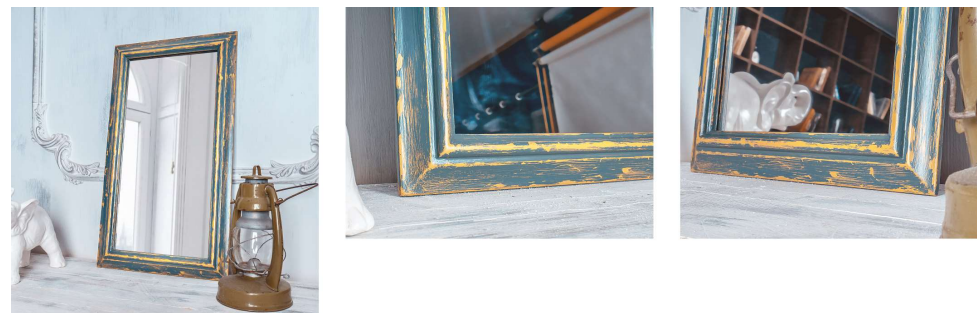

Мэтсон D

ЦВЕТ: ХАКИ ШЕЛК ШЕББИ
РАЗМЕР: 40 x 70 x 4 см
ФОРМА: ПРЯМОУГОЛЬНОЕ
СТИЛЬ: КЛАССИЧЕСКОЕ
МАТЕРИАЛ: ДЕРЕВО

КОД ТОВАРА: W8c010D00w0kh2ch0000