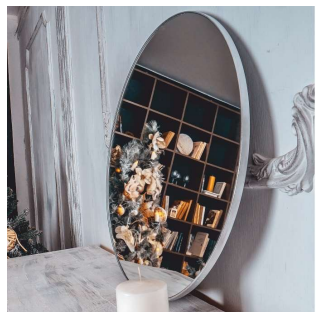

Констанс-ринг D

ЦВЕТ: СЕРЕБРО БАРОККО
РАЗМЕР: 69 x 69 x 2 см
ФОРМА: КРУГЛОЕ
СТИЛЬ: ДИЗАЙНЕРСКОЕ
МАТЕРИАЛ: МДФ

КОД ТОВАРА: W3d006D0m00si5ba0000