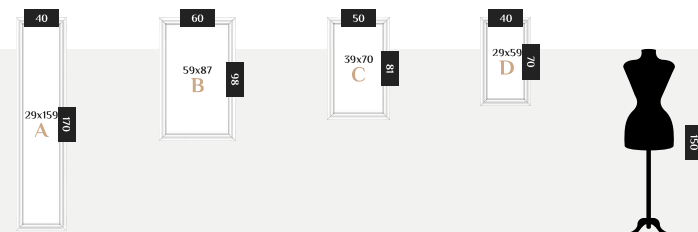

Мэтсон D

ЦВЕТ: ХАКИ ШЕЛК ШЕББИ
РАЗМЕР: 40 x 70 x 4 см
ФОРМА: ПРЯМОУГОЛЬНОЕ
СТИЛЬ: КЛАССИЧЕСКОЕ
МАТЕРИАЛ: ДЕРЕВО

КОД ТОВАРА: W8c010D00w0kh2ch0000