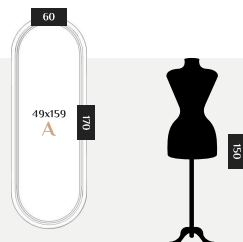

Таравера А

ЦВЕТ: ХАКИ ШЕЛК ГРАНЖ
 РАЗМЕР: 60 x 170 x 4 см
 ФОРМА: ПРОИЗВОЛЬНАЯ
 СТИЛЬ: ДИЗАЙНЕРСКОЕ
 МАТЕРИАЛ: ДЕРЕВО, МДФ

КОД ТОВАРА: F9d005A0mw0kh2gr0000

Таравера А

ЦВЕТ: СЕРЕБРО БАРОККО ВИНТАЖ
 РАЗМЕР: 60 x 170 x 4 см
 ФОРМА: ПРОИЗВОЛЬНАЯ
 СТИЛЬ: ДИЗАЙНЕРСКОЕ
 МАТЕРИАЛ: ДЕРЕВО, МДФ

КОД ТОВАРА: F9d005A0mw0si5bavi00

РАЗМЕРНЫЙ РЯД

Тарavera А

ЦВЕТ: МЕДЬ БАРОККО ВИНТАЖ
 РАЗМЕР: 60 x 170 x 4 см
 ФОРМА: ПРОИЗВОЛЬНАЯ
 СТИЛЬ: ДИЗАЙНЕРСКОЕ
 МАТЕРИАЛ: ДЕРЕВО, МДФ

КОД ТОВАРА: F9d005A0mw0co5bavi00

Ротома11 С

ЦВЕТ: СЕРЕБРО БАРОККО
 РАЗМЕР: 78 x 68 x 6 см
 ФОРМА: ПРЯМОУГОЛЬНОЕ
 СТИЛЬ: КЛАССИЧЕСКОЕ
 МАТЕРИАЛ: МДФ

КОД ТОВАРА: W8c014C1m00si5ba0000

РАЗМЕРНЫЙ РЯД

Ротома11 С

ЦВЕТ: СЕРЕБРО БАРОККО
 РАЗМЕР: 78 x 68 x 6 см
 ФОРМА: ПРЯМОУГОЛЬНОЕ
 СТИЛЬ: КЛАССИЧЕСКОЕ
 МАТЕРИАЛ: МДФ