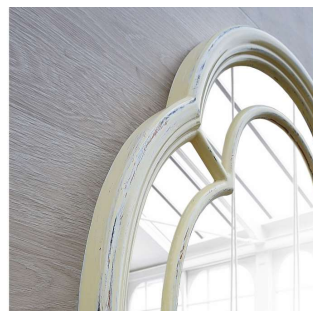

Мариан А

ЦВЕТ: СЛОНОВАЯ КОСТЬ ШЕЛК ШЕББИ
РАЗМЕР: 80 x 105 x 4 см
ФОРМА: ПРОИЗВОЛЬНАЯ
СТИЛЬ: КЛАССИЧЕСКОЕ
МАТЕРИАЛ: ДЕРЕВО, МДФ

КОД ТОВАРА: W9c009A0m00iv2ch0000