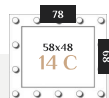

РАЗМЕРНЫЙ РЯД