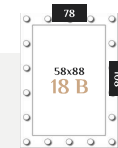

Ротома11 С

ЦВЕТ: СЕРЕБРО БАРОККО
 РАЗМЕР: 78 x 68 x 6 см
 ФОРМА: ПРЯМОУГОЛЬНОЕ
 СТИЛЬ: КЛАССИЧЕСКОЕ
 МАТЕРИАЛ: МДФ

КОД ТОВАРА: W8c014C1m00si5ba0000

РАЗМЕРНЫЙ РЯД

Ротома11 С

ЦВЕТ: СЕРЕБРО БАРОККО
 РАЗМЕР: 78 x 68 x 6 см
 ФОРМА: ПРЯМОУГОЛЬНОЕ
 СТИЛЬ: КЛАССИЧЕСКОЕ
 МАТЕРИАЛ: МДФ

КОД ТОВАРА: W6c013B0m00wh2000000

Ротома14 С

ЦВЕТ: БЕЛЫЙ ШЕЛК
 РАЗМЕР: 78 x 68 x 6 см
 ФОРМА: ПРЯМОУГОЛЬНОЕ
 СТИЛЬ: КЛАССИЧЕСКОЕ
 МАТЕРИАЛ: МДФ

КОД ТОВАРА: W8c015C1m00wh2000000

РАЗМЕРНЫЙ РЯД

Ротома14 С

ЦВЕТ: БЕЛЫЙ ЛЕД
 РАЗМЕР: 78 x 68 x 6 см
 ФОРМА: ПРЯМОУГОЛЬНОЕ
 СТИЛЬ: КЛАССИЧЕСКОЕ
 МАТЕРИАЛ: МДФ