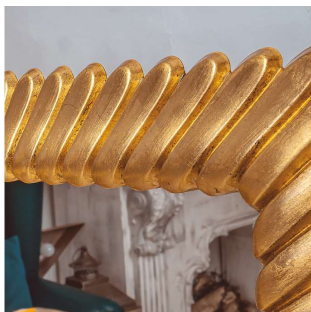

Браннер В

ЦВЕТ: ЗОЛОТО БАРОККО ВИНТАЖ
РАЗМЕР: 80 x 90 x 3 см
ФОРМА: ПРЯМОУГОЛЬНОЕ
СТИЛЬ: ДИЗАЙНЕРСКОЕ
МАТЕРИАЛ: МДФ

КОД ТОВАРА: W8d001B0m00g04bavi00