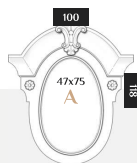

ЦВЕТ: МЕДЬ БАРОККО
 РАЗМЕР: 40 x 70 x 4 см
 ФОРМА: ПРЯМОУГОЛЬНОЕ
 СТИЛЬ: КЛАССИЧЕСКОЕ
 МАТЕРИАЛ: ДЕРЕВО

КОД ТОВАРА: W8c010D00w0c04ba0000

РАЗМЕРНЫЙ РЯД

Мэтсон D

ЦВЕТ: ХАКИ ШЕЛК ШЕББИ
 РАЗМЕР: 40 x 70 x 4 см
 ФОРМА: ПРЯМОУГОЛЬНОЕ
 СТИЛЬ: КЛАССИЧЕСКОЕ
 МАТЕРИАЛ: ДЕРЕВО

КОД ТОВАРА: W8c010D00w0kh2ch0000

АТТИК А

ЦВЕТ: БЕЛЫЙ ШЕЛК ШЕББИ
 РАЗМЕР: 100 x 118 x 9 см
 ФОРМА: ПРОИЗВОЛЬНАЯ
 СТИЛЬ: КЛАССИЧЕСКОЕ
 МАТЕРИАЛ: МДФ

КОД ТОВАРА: W9c011A0m00wh2ch0000

РАЗМЕРНЫЙ РЯД

АТТИК А

ЦВЕТ: СЕРЫЙ ШЕЛК ГРАНЖ
 РАЗМЕР: 100 x 118 x 9 см
 ФОРМА: ПРОИЗВОЛЬНАЯ
 СТИЛЬ: КЛАССИЧЕСКОЕ
 МАТЕРИАЛ: МДФ