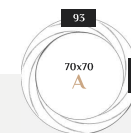

КОД ТОВАРА: W3d003A0m00wh2000000

Текапо А

ЦВЕТ: ЗОЛОТО БАРОККО
 РАЗМЕР: 93 x 93 x 6 см
 ФОРМА: КРУГЛОЕ
 СТИЛЬ: ДИЗАЙНЕРСКОЕ
 МАТЕРИАЛ: МДФ

КОД ТОВАРА: W3d003A0m00g04ba0000

РАЗМЕРНЫЙ РЯД

Текапо А

ЦВЕТ: СЕРЕБРО БАРОККО
 РАЗМЕР: 93 x 93 x 6 см
 ФОРМА: КРУГЛОЕ
 СТИЛЬ: ДИЗАЙНЕРСКОЕ
 МАТЕРИАЛ: МДФ