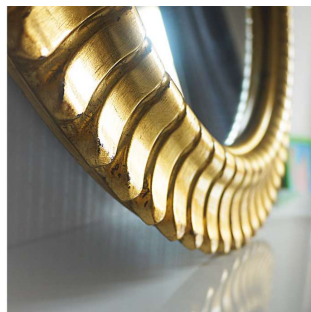

Моноваи А

ЦВЕТ: ЗОЛОТО БАРОККО ВИНТАЖ
РАЗМЕР: 69 x 69 x 4 см
ФОРМА: КРУГЛОЕ
СТИЛЬ: КЛАССИЧЕСКОЕ
МАТЕРИАЛ: МДФ

КОД ТОВАРА: W3c019A0m00g04bavi00