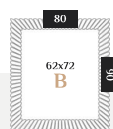

КОД ТОВАРА: W3c019A0m00g04bavi00

РАЗМЕРНЫЙ РЯД

Хайес В

ЦВЕТ: ЗОЛОТО БАРОККО
 РАЗМЕР: 76 x 76 x 4 см
 ФОРМА: КРУГЛОЕ
 СТИЛЬ: КЛАССИЧЕСКОЕ
 МАТЕРИАЛ: МДФ

КОД ТОВАРА: W6c020B0m00g04ba0000

Хайес В

ЦВЕТ: СЕРЕБРО БАРОККО
 РАЗМЕР: 76 x 76 x 4 см
 ФОРМА: КРУГЛОЕ
 СТИЛЬ: КЛАССИЧЕСКОЕ
 МАТЕРИАЛ: МДФ

КОД ТОВАРА: W8c021A0m00wh2ch0000

РАЗМЕРНЫЙ РЯД

Браннер В

ЦВЕТ: БЕЛЫЙ ШЕЛК ШЕББИ
 РАЗМЕР: 80 x 90 x 3 см
 ФОРМА: ПРЯМОУГОЛЬНОЕ
 СТИЛЬ: ДИЗАЙНЕРСКОЕ
 МАТЕРИАЛ: МДФ

КОД ТОВАРА: W8d001B0m00wh2ch0000

Браннер В

ЦВЕТ: ЗОЛОТО БАРОККО ВИНТАЖ
 РАЗМЕР: 80 x 90 x 3 см
 ФОРМА: ПРЯМОУГОЛЬНОЕ
 СТИЛЬ: ДИЗАЙНЕРСКОЕ
 МАТЕРИАЛ: МДФ

КОД ТОВАРА: W8d001B0m00g04bavi00

Браннер С

ЦВЕТ: СЕРЕБРО ГОЛЛИВУД
 РАЗМЕР: 60 x 90 x 3 см
 ФОРМА: ПРЯМОУГОЛЬНОЕ
 СТИЛЬ: ДИЗАЙНЕРСКОЕ
 МАТЕРИАЛ: МДФ

КОД ТОВАРА: W8d001C0m00si3ho0000

РАЗМЕРНЫЙ РЯД

Oxay A

ЦВЕТ: БЕЛЫЙ ЛЕД
 РАЗМЕР: 120 x 120 x 5 см
 ФОРМА: КРУГЛОЕ
 СТИЛЬ: ДИЗАЙНЕРСКОЕ
 МАТЕРИАЛ: МДФ

КОД ТОВАРА: W3d002A0m00wh3000000

Oxay A

ЦВЕТ: БЕЛЫЙ ШЕЛК
 РАЗМЕР: 120 x 120 x 5 см
 ФОРМА: КРУГЛОЕ
 СТИЛЬ: ДИЗАЙНЕРСКОЕ
 МАТЕРИАЛ: МДФ

КОД ТОВАРА: W3d002A0m00wh2000000

РАЗМЕРНЫЙ РЯД

Oxay A

ЦВЕТ: ЗОЛОТО БАРОККО ВИНТАЖ
 РАЗМЕР: 120 x 120 x 5 см
 ФОРМА: КРУГЛОЕ
 СТИЛЬ: ДИЗАЙНЕРСКОЕ
 МАТЕРИАЛ: МДФ