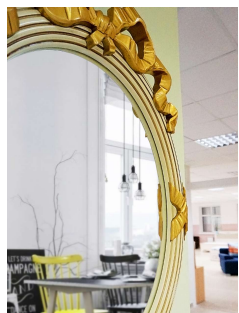

КОД ТОВАРА: W6c013B0m00go4ba0000

РАЗМЕРНЫЙ РЯД

Тенно В

ЦВЕТ: СЛОНОВАЯ КОСТЬ ШЕЛК ФРАНЦУЗСКОЕ ЗОЛОТО
 РАЗМЕР: 63 x 77 x 7 см
 ФОРМА: ОВАЛЬНОЕ
 СТИЛЬ: КЛАССИЧЕСКОЕ
 МАТЕРИАЛ: МДФ

КОД ТОВАРА: W6c013B0m00iv2fg0000