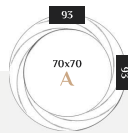

КОД ТОВАРА: W3d003B0m00wh2000000

Текапо В

ЦВЕТ: СЕРЕБРО БАРОККО
 РАЗМЕР: 66 x 66 x 4 см
 ФОРМА: КРУГЛОЕ
 СТИЛЬ: ДИЗАЙНЕРСКОЕ
 МАТЕРИАЛ: МДФ

КОД ТОВАРА: W3d003B0m00si5ba0000

РАЗМЕРНЫЙ РЯД

Таравера А

ЦВЕТ: МЕДЬ БАРОККО ВИНТАЖ
 РАЗМЕР: 60 x 170 x 4 см
 ФОРМА: ПРОИЗВОЛЬНАЯ
 СТИЛЬ: ДИЗАЙНЕРСКОЕ
 МАТЕРИАЛ: МДФ