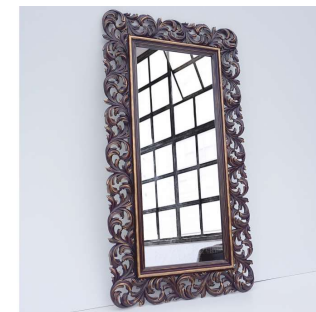

Таупо Н

ЦВЕТ: ЗОЛОТО ГОЛЛИВУД
РАЗМЕР: 80x147x4 см
ФОРМА: ПРЯМОУГОЛЬНОЕ
СТИЛЬ: КЛАССИЧЕСКОЕ
МАТЕРИАЛ: ДЕРЕВО, МДФ

КОД ТОВАРА: W8c002H0mw0g03ho0000