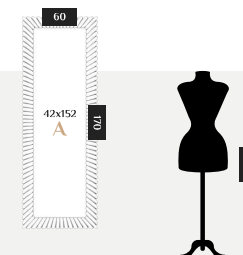

ЦВЕТ: ЧЕРНЫЙ ШЕЛК
 РАЗМЕР: 40 x 170 x 4 см
 ФОРМА: ПРЯМОУГОЛЬНОЕ
 СТИЛЬ: КЛАССИЧЕСКОЕ
 МАТЕРИАЛ: ДЕРЕВО

КОД ТОВАРА: F8c010A00w0bc2000000

РАЗМЕРНЫЙ РЯД

Данстан А

ЦВЕТ: СЕРЕБРО БАРОККО
 РАЗМЕР: 60 x 170 x 6 см
 ФОРМА: ПРОИЗВОЛЬНАЯ
 СТИЛЬ: ДИЗАЙНЕРСКОЕ
 МАТЕРИАЛ: ДЕРЕВО, МДФ

КОД ТОВАРА: F8d004A0m00si5ba0000

Браннер А

ЦВЕТ: СЛОНОВАЯ КОСТЬ ШЕЛК
 РАЗМЕР: 60 x 170 x 3 см
 ФОРМА: ПРЯМОУГОЛЬНОЕ
 СТИЛЬ: ДИЗАЙНЕРСКОЕ
 МАТЕРИАЛ: ДЕРЕВО, МДФ

КОД ТОВАРА: F8d001A0mw0iv2000000

РАЗМЕРНЫЙ РЯД

Таравера А

ЦВЕТ: ХАКИ ШЕЛК ГРАНЖ
 РАЗМЕР: 60 x 170 x 4 см
 ФОРМА: ПРОИЗВОЛЬНАЯ
 СТИЛЬ: ДИЗАЙНЕРСКОЕ
 МАТЕРИАЛ: ДЕРЕВО, МДФ

КОД ТОВАРА: F9d005A0mw0kh2gr0000

Таравера А

ЦВЕТ: СЕРЕБРО БАРОККО ВИНТАЖ
 РАЗМЕР: 60 x 170 x 4 см
 ФОРМА: ПРОИЗВОЛЬНАЯ
 СТИЛЬ: ДИЗАЙНЕРСКОЕ
 МАТЕРИАЛ: ДЕРЕВО, МДФ