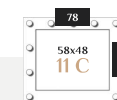

Ротома11 С

ЦВЕТ: СЕРЕБРО БАРОККО
 РАЗМЕР: 78 x 68 x 6 см
 ФОРМА: ПРЯМОУГОЛЬНОЕ
 СТИЛЬ: КЛАССИЧЕСКОЕ
 МАТЕРИАЛ: МДФ

КОД ТОВАРА: W8c014C1m00si5ba0000

РАЗМЕРНЫЙ РЯД

Ротома11 С

ЦВЕТ: СЕРЕБРО БАРОККО
 РАЗМЕР: 78 x 68 x 6 см
 ФОРМА: ПРЯМОУГОЛЬНОЕ
 СТИЛЬ: КЛАССИЧЕСКОЕ
 МАТЕРИАЛ: МДФ