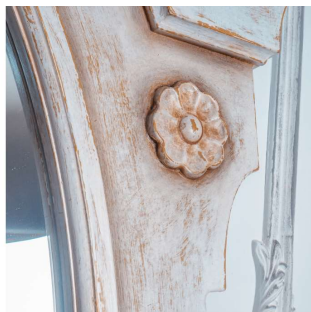

КОД ТОВАРА: W8c010D00w0kh2ch0000

АТТИК А

ЦВЕТ: БЕЛЫЙ ШЕЛК ШЕББИ
 РАЗМЕР: 100 x 118 x 9 см
 ФОРМА: ПРОИЗВОЛЬНАЯ
 СТИЛЬ: КЛАССИЧЕСКОЕ
 МАТЕРИАЛ: МДФ

КОД ТОВАРА: W9c011A0m00wh2ch0000

РАЗМЕРНЫЙ РЯД

АТТИК А

ЦВЕТ: СЕРЫЙ ШЕЛК ГРАНЖ
 РАЗМЕР: 100 x 118 x 9 см
 ФОРМА: ПРОИЗВОЛЬНАЯ
 СТИЛЬ: КЛАССИЧЕСКОЕ
 МАТЕРИАЛ: МДФ