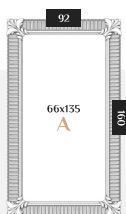

Лугано В

ЦВЕТ: БЕЛЫЙ ШЕЛК ШЕББИ
 РАЗМЕР: 74 x 139 x 4 см
 ФОРМА: ПРЯМОУГОЛЬНОЕ
 СТИЛЬ: КЛАССИЧЕСКОЕ
 МАТЕРИАЛ: МДФ

КОД ТОВАРА: W8c006B0m00wh2ch0000

РАЗМЕРНЫЙ РЯД

Лугано В

ЦВЕТ: СЕРЕБРО БАРОККО
 РАЗМЕР: 74 x 139 x 4 см
 ФОРМА: ПРЯМОУГОЛЬНОЕ
 СТИЛЬ: КЛАССИЧЕСКОЕ
 МАТЕРИАЛ: МДФ

КОД ТОВАРА: W8c006B0m00si5ba0000

РАЗМЕРНЫЙ РЯД

Лугано В

ЦВЕТ: СЛОНОВАЯ КОСТЬ ШЕЛК ФРАНЦУЗСКОЕ ЗОЛОТО
 РАЗМЕР: 74 x 139 x 4 см
 ФОРМА: ПРЯМОУГОЛЬНОЕ
 СТИЛЬ: КЛАССИЧЕСКОЕ
 МАТЕРИАЛ: МДФ

КОД ТОВАРА: W8c006B0m00iv2fg0000

Лугано С

ЦВЕТ: ЧЕРНЫЙ ЛЕД ФРАНЦУЗСКОЕ СЕРЕБРО
 РАЗМЕР: 74 x 110 x 4 см
 ФОРМА: ПРЯМОУГОЛЬНОЕ
 СТИЛЬ: КЛАССИЧЕСКОЕ
 МАТЕРИАЛ: МДФ

КОД ТОВАРА: W8c006C0m00bc3fs0000

Элсмир-ова А

ЦВЕТ: БЕЛЫЙ ШЕЛК
 РАЗМЕР: 70 x 90 x 4 см
 ФОРМА: ОВАЛЬНОЕ
 СТИЛЬ: КЛАССИЧЕСКОЕ
 МАТЕРИАЛ: МДФ

КОД ТОВАРА: W6c007A0m00wh2000000

РАЗМЕРНЫЙ РЯД

Элсмир-ова А

ЦВЕТ: ЗОЛОТО БАРОККО
 РАЗМЕР: 70 x 90 x 4 см
 ФОРМА: ОВАЛЬНОЕ
 СТИЛЬ: КЛАССИЧЕСКОЕ
 МАТЕРИАЛ: МДФ

КОД ТОВАРА: W6c007A0m00g04ba0000

Элсмир-ова А

ЦВЕТ: ЗОЛОТО БАРОККО ВИНТАЖ
 РАЗМЕР: 70 x 90 x 4 см
 ФОРМА: ОВАЛЬНОЕ
 СТИЛЬ: КЛАССИЧЕСКОЕ
 МАТЕРИАЛ: МДФ