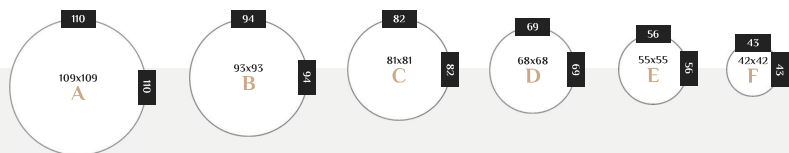

РАЗМЕРНЫЙ РЯД