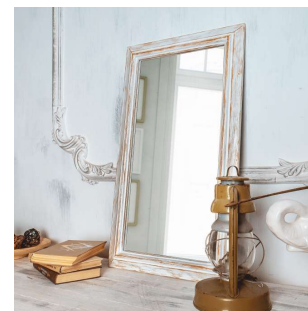

Мэтсон D

ЦВЕТ: БЕЛЫЙ ШЕЛК ШЕББИ
РАЗМЕР: 40 x 70 x 4 см
ФОРМА: ПРЯМОУГОЛЬНОЕ
СТИЛЬ: КЛАССИЧЕСКОЕ
МАТЕРИАЛ: ДЕРЕВО

КОД ТОВАРА: W8c010D00w0wh2ch0000