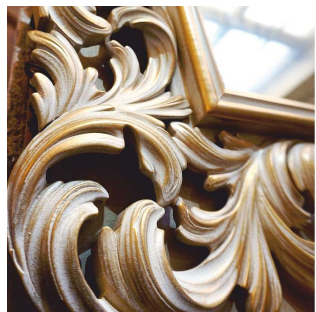

Лугано В

ЦВЕТ: БЕЛЫЙ ШЕЛК ШЕББИ
 РАЗМЕР: 74 x 139 x 4 см
 ФОРМА: ПРЯМОУГОЛЬНОЕ
 СТИЛЬ: КЛАССИЧЕСКОЕ
 МАТЕРИАЛ: МДФ

КОД ТОВАРА: W8c006B0m00wh2ch0000

РАЗМЕРНЫЙ РЯД

Лугано В

ЦВЕТ: СЕРЕБРО БАРОККО
 РАЗМЕР: 74 x 139 x 4 см
 ФОРМА: ПРЯМОУГОЛЬНОЕ
 СТИЛЬ: КЛАССИЧЕСКОЕ
 МАТЕРИАЛ: МДФ