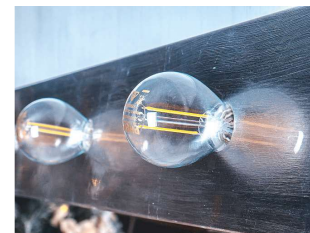

Ротома11 С

ЦВЕТ: СЕРЕБРО БАРОККО
РАЗМЕР: 78 x 68 x 6 см
ФОРМА: ПРЯМОУГОЛЬНОЕ
СТИЛЬ: КЛАССИЧЕСКОЕ
МАТЕРИАЛ: МДФ

КОД ТОВАРА: W8c014C1m00si5ba0000