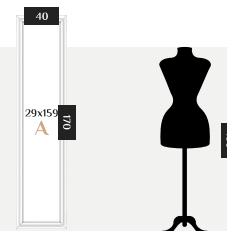

КОД ТОВАРА: W3d006E0m00wh3000000

РАЗМЕРНЫЙ РЯД

Мэтсон А

ЦВЕТ: СЕРЕБРО БАРОККО
 РАЗМЕР: 40 x 170 x 4 см
 ФОРМА: ПРЯМОУГОЛЬНОЕ
 СТИЛЬ: КЛАССИЧЕСКОЕ
 МАТЕРИАЛ: ДЕРЕВО

КОД ТОВАРА: F8c010A00w0si5ba0000

Мэтсон А

ЦВЕТ: ЧЕРНЫЙ ШЕЛК
 РАЗМЕР: 40 x 170 x 4 см
 ФОРМА: ПРЯМОУГОЛЬНОЕ
 СТИЛЬ: КЛАССИЧЕСКОЕ
 МАТЕРИАЛ: ДЕРЕВО

КОД ТОВАРА: F8c010A00w0bc2000000

РАЗМЕРНЫЙ РЯД

Данстан А

ЦВЕТ: СЕРЕБРО БАРОККО
 РАЗМЕР: 60 x 170 x 6 см
 ФОРМА: ПРОИЗВОЛЬНАЯ
 СТИЛЬ: ДИЗАЙНЕРСКОЕ
 МАТЕРИАЛ: ДЕРЕВО, МДФ