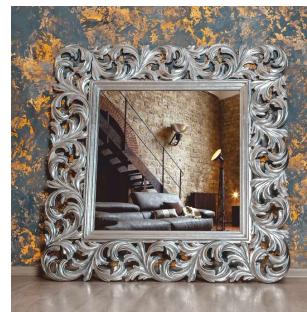

Таупо С

ЦВЕТ: СЕРЕБРО БАРОККО
РАЗМЕР: 120 x 120 x 4 см
ФОРМА: КВАДРАТНОЕ
СТИЛЬ: КЛАССИЧЕСКОЕ
МАТЕРИАЛ: ДЕРЕВО, МДФ

КОД ТОВАРА: W4c002C0mw0si5ba0000