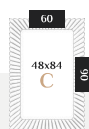

КОД ТОВАРА: W3c019A0m00g04bavi00

РАЗМЕРНЫЙ РЯД

Хайес В

ЦВЕТ: ЗОЛОТО БАРОККО
 РАЗМЕР: 76 x 76 x 4 см
 ФОРМА: КРУГЛОЕ
 СТИЛЬ: КЛАССИЧЕСКОЕ
 МАТЕРИАЛ: МДФ

КОД ТОВАРА: W6c020B0m00g04ba0000

Хайес В

ЦВЕТ: СЕРЕБРО БАРОККО
 РАЗМЕР: 76 x 76 x 4 см
 ФОРМА: КРУГЛОЕ
 СТИЛЬ: КЛАССИЧЕСКОЕ
 МАТЕРИАЛ: МДФ

КОД ТОВАРА: W8c021A0m00wh2ch0000

РАЗМЕРНЫЙ РЯД

Браннер В

ЦВЕТ: БЕЛЫЙ ШЕЛК ШЕББИ
 РАЗМЕР: 80 x 90 x 3 см
 ФОРМА: ПРЯМОУГОЛЬНОЕ
 СТИЛЬ: ДИЗАЙНЕРСКОЕ
 МАТЕРИАЛ: МДФ

КОД ТОВАРА: W8d001B0m00wh2ch0000

Браннер В

ЦВЕТ: ЗОЛОТО БАРОККО ВИНТАЖ
 РАЗМЕР: 80 x 90 x 3 см
 ФОРМА: ПРЯМОУГОЛЬНОЕ
 СТИЛЬ: ДИЗАЙНЕРСКОЕ
 МАТЕРИАЛ: МДФ

КОД ТОВАРА: W8d001B0m00g04bavi00

Браннер С

ЦВЕТ: СЕРЕБРО ГОЛЛИВУД
 РАЗМЕР: 60 x 90 x 3 см
 ФОРМА: ПРЯМОУГОЛЬНОЕ
 СТИЛЬ: ДИЗАЙНЕРСКОЕ
 МАТЕРИАЛ: МДФ

КОД ТОВАРА: W8d001C0m00si3ho0000

РАЗМЕРНЫЙ РЯД

Oxay A

ЦВЕТ: БЕЛЫЙ ЛЕД
 РАЗМЕР: 120 x 120 x 5 см
 ФОРМА: КРУГЛОЕ
 СТИЛЬ: ДИЗАЙНЕРСКОЕ
 МАТЕРИАЛ: МДФ

КОД ТОВАРА: W3d002A0m00wh3000000

Oxay A

ЦВЕТ: БЕЛЫЙ ШЕЛК
 РАЗМЕР: 120 x 120 x 5 см
 ФОРМА: КРУГЛОЕ
 СТИЛЬ: ДИЗАЙНЕРСКОЕ
 МАТЕРИАЛ: МДФ

КОД ТОВАРА: W3d002A0m00wh2000000

РАЗМЕРНЫЙ РЯД

Oxay A

ЦВЕТ: ЗОЛОТО БАРОККО ВИНТАЖ
 РАЗМЕР: 120 x 120 x 5 см
 ФОРМА: КРУГЛОЕ
 СТИЛЬ: ДИЗАЙНЕРСКОЕ
 МАТЕРИАЛ: МДФ