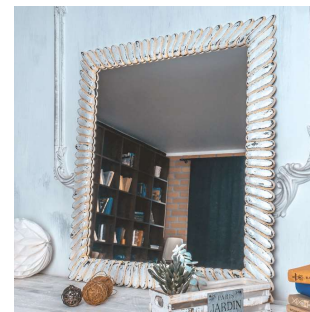

КОД ТОВАРА: W8c021A0m00wh2ch0000

РАЗМЕРНЫЙ РЯД

Браннер В

ЦВЕТ: БЕЛЫЙ ШЕЛК ШЕББИ
 РАЗМЕР: 80 x 90 x 3 см
 ФОРМА: ПРЯМОУГОЛЬНОЕ
 СТИЛЬ: ДИЗАЙНЕРСКОЕ
 МАТЕРИАЛ: МДФ

КОД ТОВАРА: W8d001B0m00wh2ch0000

Браннер В

ЦВЕТ: ЗОЛОТО БАРОККО ВИНТАЖ
 РАЗМЕР: 80 x 90 x 3 см
 ФОРМА: ПРЯМОУГОЛЬНОЕ
 СТИЛЬ: ДИЗАЙНЕРСКОЕ
 МАТЕРИАЛ: МДФ