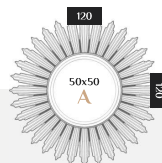

КОД ТОВАРА: W3d002A0m00g04bavi00

Oxay A

ЦВЕТ: ЗОЛОТО БАРОККО
 РАЗМЕР: 120 x 120 x 5 см
 ФОРМА: КРУГЛОЕ
 СТИЛЬ: ДИЗАЙНЕРСКОЕ
 МАТЕРИАЛ: МДФ

КОД ТОВАРА: W3d002A0m00g04ba0000

РАЗМЕРНЫЙ РЯД

Oxay A

ЦВЕТ: ЗОЛОТО ГОЛЛИВУД
 РАЗМЕР: 120 x 120 x 5 см
 ФОРМА: КРУГЛОЕ
 СТИЛЬ: ДИЗАЙНЕРСКОЕ
 МАТЕРИАЛ: МДФ