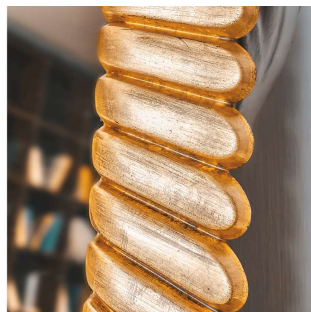

Браннер В

ЦВЕТ: ЗОЛОТО БАРОККО ВИНТАЖ
РАЗМЕР: 80 x 90 x 3 см
ФОРМА: ПРЯМОУГОЛЬНОЕ
СТИЛЬ: ДИЗАЙНЕРСКОЕ
МАТЕРИАЛ: МДФ

КОД ТОВАРА: W8d001B0m00g04bavi00