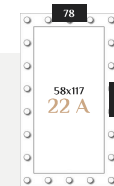

Ротома11 С

ЦВЕТ: СЕРЕБРО БАРОККО
 РАЗМЕР: 78 x 68 x 6 см
 ФОРМА: ПРЯМОУГОЛЬНОЕ
 СТИЛЬ: КЛАССИЧЕСКОЕ
 МАТЕРИАЛ: МДФ

КОД ТОВАРА: W8c014C1m00si5ba0000

РАЗМЕРНЫЙ РЯД

Ротома11 С

ЦВЕТ: СЕРЕБРО БАРОККО
 РАЗМЕР: 78 x 68 x 6 см
 ФОРМА: ПРЯМОУГОЛЬНОЕ
 СТИЛЬ: КЛАССИЧЕСКОЕ
 МАТЕРИАЛ: МДФ

КОД ТОВАРА: W6c013B0m00wh2000000

Ротома14 С

ЦВЕТ: БЕЛЫЙ ШЕЛК
 РАЗМЕР: 78 x 68 x 6 см
 ФОРМА: ПРЯМОУГОЛЬНОЕ
 СТИЛЬ: КЛАССИЧЕСКОЕ
 МАТЕРИАЛ: МДФ

КОД ТОВАРА: W8c015C1m00wh2000000

РАЗМЕРНЫЙ РЯД

Ротома14 С

ЦВЕТ: БЕЛЫЙ ЛЕД
 РАЗМЕР: 78 x 68 x 6 см
 ФОРМА: ПРЯМОУГОЛЬНОЕ
 СТИЛЬ: КЛАССИЧЕСКОЕ
 МАТЕРИАЛ: МДФ