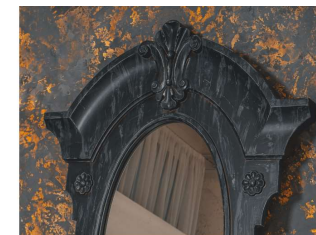

АТТИК А

ЦВЕТ: СЕРЫЙ ШЕЛК ГРАНЖ
РАЗМЕР: 100 x 118 x 9 см
ФОРМА: ПРОИЗВОЛЬНАЯ
СТИЛЬ: КЛАССИЧЕСКОЕ
МАТЕРИАЛ: МДФ

КОД ТОВАРА: W9c011A0m00gr2gr0000