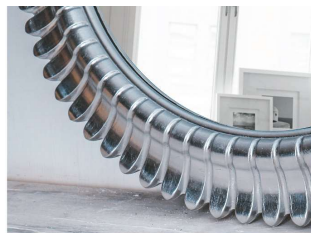

Моноваи А

ЦВЕТ: СЕРЕБРО БАРОККО
РАЗМЕР: 69 x 69 x 4 см
ФОРМА: КРУГЛОЕ
СТИЛЬ: КЛАССИЧЕСКОЕ
МАТЕРИАЛ: МДФ

КОД ТОВАРА: W3c019A0m00si5ba0000