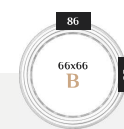

КОД ТОВАРА: W6c007B0m00si5ba0000

Элсмир-ринг В

ЦВЕТ: БЕЛЫЙ ШЕЛК
 РАЗМЕР: 86 x 86 x 4 см
 ФОРМА: КРУГЛОЕ
 СТИЛЬ: КЛАССИЧЕСКОЕ
 МАТЕРИАЛ: МДФ

КОД ТОВАРА: W3c008B0m00wh2000000

РАЗМЕРНЫЙ РЯД

Мариан А

ЦВЕТ: СЛОНОВАЯ КОСТЬ ШЕЛК ШЕББИ
 РАЗМЕР: 80 x 105 x 4 см
 ФОРМА: ПРОИЗВОЛЬНАЯ
 СТИЛЬ: КЛАССИЧЕСКОЕ
 МАТЕРИАЛ: ДЕРЕВО, МДФ