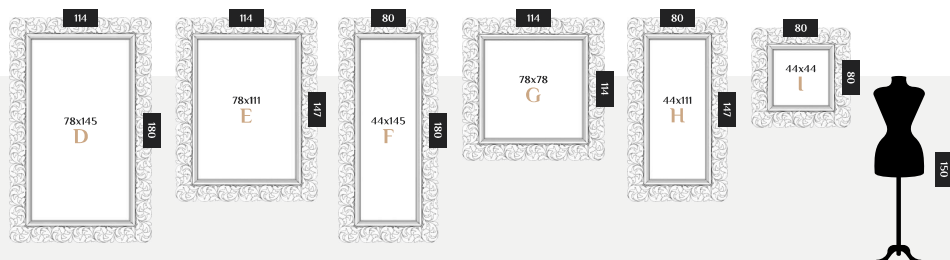

ЦВЕТ: СЛОНОВАЯ КОСТЬ ШЕЛК ГРАНЖ
 РАЗМЕР: 120 x 120 x 4 см
 ФОРМА: КВАДРАТНОЕ
 СТИЛЬ: КЛАССИЧЕСКОЕ
 МАТЕРИАЛ: ДЕРЕВО, МДФ

КОД ТОВАРА: W4c002C0mw0iv2gr0000

Таупо F

ЦВЕТ: БЕЛЫЙ ЛЕД ФРАНЦУЗСКОЕ СЕРЕБРО
 РАЗМЕР: 80x180x4 см
 ФОРМА: ПРЯМОУГОЛЬНОЕ
 СТИЛЬ: КЛАССИЧЕСКОЕ
 МАТЕРИАЛ: ДЕРЕВО, МДФ

КОД ТОВАРА: W8c002F0mw0wh3fs0000

РАЗМЕРНЫЙ РЯД

Тапо F

ЦВЕТ: БЕЛЫЙ ШЕЛК
 РАЗМЕР: 80x180x4 см
 ФОРМА: ПРЯМОУГОЛЬНОЕ
 СТИЛЬ: КЛАССИЧЕСКОЕ
 МАТЕРИАЛ: ДЕРЕВО, МДФ

КОД ТОВАРА: W8c002F0mw0wh2000000

Тапо H

ЦВЕТ: БЕЛЫЙ ЛЕД ФРАНЦУЗСКОЕ ЗОЛОТО
 РАЗМЕР: 80x147x4 см
 ФОРМА: ПРЯМОУГОЛЬНОЕ
 СТИЛЬ: КЛАССИЧЕСКОЕ
 МАТЕРИАЛ: ДЕРЕВО, МДФ

КОД ТОВАРА: W8c002H0mw0wh3fg0000

РАЗМЕРНЫЙ РЯД

Таупо Н

ЦВЕТ: ЗОЛОТО ГОЛЛИВУД
 РАЗМЕР: 80x147x4 см
 ФОРМА: ПРЯМОУГОЛЬНОЕ
 СТИЛЬ: КЛАССИЧЕСКОЕ
 МАТЕРИАЛ: ДЕРЕВО, МДФ

КОД ТОВАРА: W8c002H0mw0g03ho0000

Таупо Н

ЦВЕТ: ВЕНГЕ ШЕЛК ФРАНЦУЗСКОЕ ЗОЛОТО
 РАЗМЕР: 80x147x4 см
 ФОРМА: ПРЯМОУГОЛЬНОЕ
 СТИЛЬ: КЛАССИЧЕСКОЕ
 МАТЕРИАЛ: ДЕРЕВО, МДФ