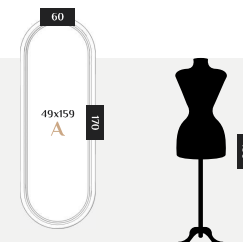

ЦВЕТ: ЧЕРНЫЙ ШЕЛК
 РАЗМЕР: 40 x 170 x 4 см
 ФОРМА: ПРЯМОУГОЛЬНОЕ
 СТИЛЬ: КЛАССИЧЕСКОЕ
 МАТЕРИАЛ: ДЕРЕВО

КОД ТОВАРА: F8c010A00w0bc2000000

РАЗМЕРНЫЙ РЯД

Данстан А

ЦВЕТ: СЕРЕБРО БАРОККО
 РАЗМЕР: 60 x 170 x 6 см
 ФОРМА: ПРОИЗВОЛЬНАЯ
 СТИЛЬ: ДИЗАЙНЕРСКОЕ
 МАТЕРИАЛ: ДЕРЕВО, МДФ

КОД ТОВАРА: F8d004A0m00si5ba0000

Браннер А

ЦВЕТ: СЛОНОВАЯ КОСТЬ ШЕЛК
 РАЗМЕР: 60 x 170 x 3 см
 ФОРМА: ПРЯМОУГОЛЬНОЕ
 СТИЛЬ: ДИЗАЙНЕРСКОЕ
 МАТЕРИАЛ: ДЕРЕВО, МДФ

КОД ТОВАРА: F8d001A0mw0iv2000000

РАЗМЕРНЫЙ РЯД

Таравера А

ЦВЕТ: ХАКИ ШЕЛК ГРАНЖ
 РАЗМЕР: 60 x 170 x 4 см
 ФОРМА: ПРОИЗВОЛЬНАЯ
 СТИЛЬ: ДИЗАЙНЕРСКОЕ
 МАТЕРИАЛ: ДЕРЕВО, МДФ

КОД ТОВАРА: F9d005A0mw0kh2gr0000

Таравера А

ЦВЕТ: СЕРЕБРО БАРОККО ВИНТАЖ
 РАЗМЕР: 60 x 170 x 4 см
 ФОРМА: ПРОИЗВОЛЬНАЯ
 СТИЛЬ: ДИЗАЙНЕРСКОЕ
 МАТЕРИАЛ: ДЕРЕВО, МДФ

КОД ТОВАРА: F9d005A0mw0si5bavi00

РАЗМЕРНЫЙ РЯД

Тарavera А

ЦВЕТ: МЕДЬ БАРОККО ВИНТАЖ
 РАЗМЕР: 60 x 170 x 4 см
 ФОРМА: ПРОИЗВОЛЬНАЯ
 СТИЛЬ: ДИЗАЙНЕРСКОЕ
 МАТЕРИАЛ: ДЕРЕВО, МДФ

КОД ТОВАРА: F9d005A0mw0co5bavi00