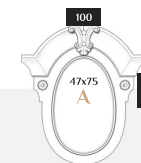

АТТИК А

ЦВЕТ: СЕРЫЙ ШЕЛК ГРАНЖ
РАЗМЕР: 100 x 118 x 9 см
ФОРМА: ПРОИЗВОЛЬНАЯ
СТИЛЬ: КЛАССИЧЕСКОЕ
МАТЕРИАЛ: МДФ

КОД ТОВАРА: W9c011A0m00gr2gr0000