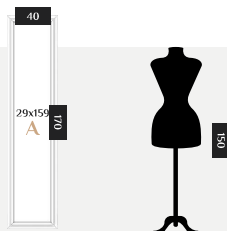

ЦВЕТ: СЕРЕБРО БАРОККО
 РАЗМЕР: 69 x 69 x 2 см
 ФОРМА: КРУГЛОЕ
 СТИЛЬ: ДИЗАЙНЕРСКОЕ
 МАТЕРИАЛ: МДФ

КОД ТОВАРА: W3d006D0m00si5ba0000

Констанс-ринг E

ЦВЕТ: БЕЛЫЙ ЛЕД
 РАЗМЕР: 56 x 56 x 2 см
 ФОРМА: КРУГЛОЕ
 СТИЛЬ: ДИЗАЙНЕРСКОЕ
 МАТЕРИАЛ: МДФ

КОД ТОВАРА: W3d006E0m00wh3000000

РАЗМЕРНЫЙ РЯД

Мэтсон А

ЦВЕТ: СЕРЕБРО БАРОККО
 РАЗМЕР: 40 x 170 x 4 см
 ФОРМА: ПРЯМОУГОЛЬНОЕ
 СТИЛЬ: КЛАССИЧЕСКОЕ
 МАТЕРИАЛ: ДЕРЕВО

КОД ТОВАРА: F8c010A00w0si5ba0000

Мэтсон А

ЦВЕТ: ЧЕРНЫЙ ШЕЛК
 РАЗМЕР: 40 x 170 x 4 см
 ФОРМА: ПРЯМОУГОЛЬНОЕ
 СТИЛЬ: КЛАССИЧЕСКОЕ
 МАТЕРИАЛ: ДЕРЕВО

КОД ТОВАРА: F8c010A00w0bc2000000

РАЗМЕРНЫЙ РЯД

Данстан А

ЦВЕТ: СЕРЕБРО БАРОККО
 РАЗМЕР: 60 x 170 x 6 см
 ФОРМА: ПРОИЗВОЛЬНАЯ
 СТИЛЬ: ДИЗАЙНЕРСКОЕ
 МАТЕРИАЛ: ДЕРЕВО, МДФ