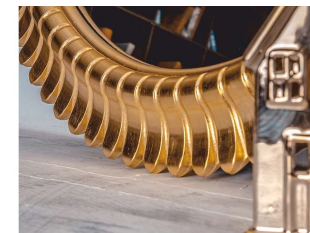

Моноваи А

ЦВЕТ: ЗОЛОТО БАРОККО
РАЗМЕР: 69 x 69 x 4 см
ФОРМА: КРУГЛОЕ
СТИЛЬ: КЛАССИЧЕСКОЕ
МАТЕРИАЛ: МДФ

КОД ТОВАРА: W3c019A0m00go4ba0000