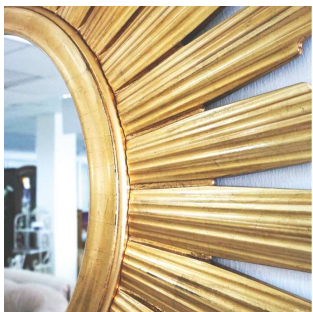

Oxay A

ЦВЕТ: ЗОЛОТО БАРОККО ВИНТАЖ
РАЗМЕР: 120 x 120 x 5 см
ФОРМА: КРУГЛОЕ
СТИЛЬ: ДИЗАЙНЕРСКОЕ
МАТЕРИАЛ: МДФ

КОД ТОВАРА: W3d002A0m00g04bavi00