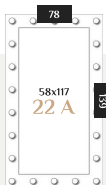

РАЗМЕРНЫЙ РЯД