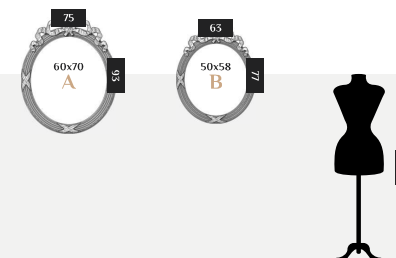

КОД ТОВАРА: W8c012A0m00iv2ch0000

РАЗМЕРНЫЙ РЯД

Тенно В

ЦВЕТ: БЕЛЫЙ ШЕЛК ШЕББИ
 РАЗМЕР: 63 x 77 x 7 см
 ФОРМА: ОВАЛЬНОЕ
 СТИЛЬ: КЛАССИЧЕСКОЕ
 МАТЕРИАЛ: МДФ

КОД ТОВАРА: W6c013B0m00wh2ch0000

Тенно В

ЦВЕТ: ЗОЛОТО БАРОККО
 РАЗМЕР: 63 x 77 x 7 см
 ФОРМА: ОВАЛЬНОЕ
 СТИЛЬ: КЛАССИЧЕСКОЕ
 МАТЕРИАЛ: МДФ

КОД ТОВАРА: W6c013B0m00go4ba0000

РАЗМЕРНЫЙ РЯД

Тенно В

ЦВЕТ: СЛОНОВАЯ КОСТЬ ШЕЛК ФРАНЦУЗСКОЕ ЗОЛОТО
 РАЗМЕР: 63 x 77 x 7 см
 ФОРМА: ОВАЛЬНОЕ
 СТИЛЬ: КЛАССИЧЕСКОЕ
 МАТЕРИАЛ: МДФ

КОД ТОВАРА: W6c013B0m00iv2fg0000

Тенно В

ЦВЕТ: БЕЛЫЙ ЛЕД ФРАНЦУЗСКОЕ СЕРЕБРО
 РАЗМЕР: 63 x 77 x 7 см
 ФОРМА: ОВАЛЬНОЕ
 СТИЛЬ: КЛАССИЧЕСКОЕ
 МАТЕРИАЛ: МДФ

КОД ТОВАРА: W6c013B0m00wh3fs0000

РАЗМЕРНЫЙ РЯД

Тенно В

ЦВЕТ: БЕЛЫЙ ШЕЛК
 РАЗМЕР: 63 x 77 x 7 см
 ФОРМА: ОВАЛЬНОЕ
 СТИЛЬ: КЛАССИЧЕСКОЕ
 МАТЕРИАЛ: МДФ