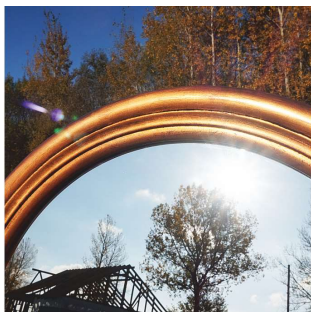

Тарavera А

ЦВЕТ: МЕДЬ БАРОККО ВИНТАЖ
РАЗМЕР: 60 x 170 x 4 см
ФОРМА: ПРОИЗВОЛЬНАЯ
СТИЛЬ: ДИЗАЙНЕРСКОЕ
МАТЕРИАЛ: ДЕРЕВО, МДФ

КОД ТОВАРА: F9d005A0mw0co5bavi00