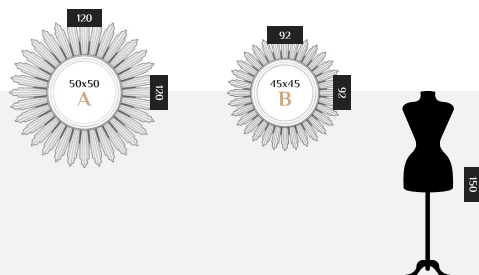

КОД ТОВАРА: W3d002A0m00g03h00000

Oxay A

ЦВЕТ: СЕРЕБРО ГОЛЛИВУД
 РАЗМЕР: 120 x 120 x 5 см
 ФОРМА: КРУГЛОЕ
 СТИЛЬ: ДИЗАЙНЕРСКОЕ
 МАТЕРИАЛ: МДФ

КОД ТОВАРА: W3d002A0m00si3h00000

РАЗМЕРНЫЙ РЯД

Текапо А

ЦВЕТ: БЕЛЫЙ ШЕЛК
 РАЗМЕР: 93 x 93 x 6 см
 ФОРМА: КРУГЛОЕ
 СТИЛЬ: ДИЗАЙНЕРСКОЕ
 МАТЕРИАЛ: МДФ