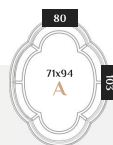

КОД ТОВАРА: W6c007B0m00si5ba0000

Элсмир-ринг В

ЦВЕТ: БЕЛЫЙ ШЕЛК
 РАЗМЕР: 86 x 86 x 4 см
 ФОРМА: КРУГЛОЕ
 СТИЛЬ: КЛАССИЧЕСКОЕ
 МАТЕРИАЛ: МДФ

КОД ТОВАРА: W3c008B0m00wh2000000

РАЗМЕРНЫЙ РЯД

Мариан А

ЦВЕТ: СЛОНОВАЯ КОСТЬ ШЕЛК ШЕББИ
 РАЗМЕР: 80 x 105 x 4 см
 ФОРМА: ПРОИЗВОЛЬНАЯ
 СТИЛЬ: КЛАССИЧЕСКОЕ
 МАТЕРИАЛ: ДЕРЕВО, МДФ

КОД ТОВАРА: W9c009A0m00iv2ch0000

Мэтсон D

ЦВЕТ: БЕЛЫЙ ШЕЛК ШЕББИ
 РАЗМЕР: 40 x 70 x 4 см
 ФОРМА: ПРЯМОУГОЛЬНОЕ
 СТИЛЬ: КЛАССИЧЕСКОЕ
 МАТЕРИАЛ: ДЕРЕВО

КОД ТОВАРА: W8c010D00w0wh2ch0000

РАЗМЕРНЫЙ РЯД

Мэтсон D

ЦВЕТ: МЕДЬ БАРОККО
 РАЗМЕР: 40 x 70 x 4 см
 ФОРМА: ПРЯМОУГОЛЬНОЕ
 СТИЛЬ: КЛАССИЧЕСКОЕ
 МАТЕРИАЛ: ДЕРЕВО

КОД ТОВАРА: W8c010D00w0c04ba0000

РАЗМЕРНЫЙ РЯД

Мэтсон D

ЦВЕТ: ХАКИ ШЕЛК ШЕББИ
 РАЗМЕР: 40 x 70 x 4 см
 ФОРМА: ПРЯМОУГОЛЬНОЕ
 СТИЛЬ: КЛАССИЧЕСКОЕ
 МАТЕРИАЛ: ДЕРЕВО