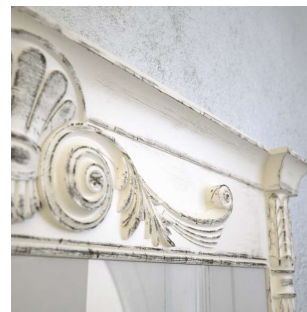

Хелин А

ЦВЕТ: СЛОНОВАЯ КОСТЬ ШЕЛК ШЕББИ
РАЗМЕР: 126 x 100 x 8 см
ФОРМА: ПРЯМОУГОЛЬНОЕ
СТИЛЬ: КЛАССИЧЕСКОЕ
МАТЕРИАЛ: МДФ

КОД ТОВАРА: W8c012A0m00iv2ch0000