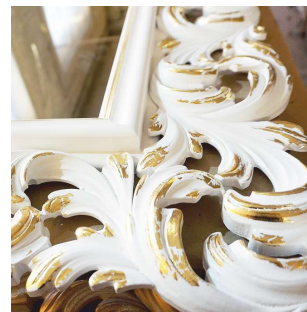

Тапо H

ЦВЕТ: БЕЛЫЙ ЛЕД ФРАНЦУЗСКОЕ ЗОЛОТО
РАЗМЕР: 80x147x4 см
ФОРМА: ПРЯМОУГОЛЬНОЕ
СТИЛЬ: КЛАССИЧЕСКОЕ
МАТЕРИАЛ: ДЕРЕВО, МДФ

КОД ТОВАРА: W8c002H0mw0wh3fg0000