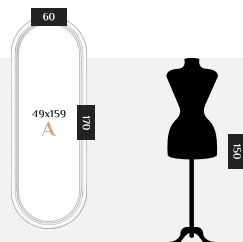

КОД ТОВАРА: F8d004A0m00si5ba0000

Браннер А

ЦВЕТ: СЛОНОВАЯ КОСТЬ ШЕЛК
 РАЗМЕР: 60 x 170 x 3 см
 ФОРМА: ПРЯМОУГОЛЬНОЕ
 СТИЛЬ: ДИЗАЙНЕРСКОЕ
 МАТЕРИАЛ: ДЕРЕВО, МДФ

КОД ТОВАРА: F8d001A0mw0iv2000000

РАЗМЕРНЫЙ РЯД

Таравера А

ЦВЕТ: ХАКИ ШЕЛК ГРАНЖ
 РАЗМЕР: 60 x 170 x 4 см
 ФОРМА: ПРОИЗВОЛЬНАЯ
 СТИЛЬ: ДИЗАЙНЕРСКОЕ
 МАТЕРИАЛ: ДЕРЕВО, МДФ

КОД ТОВАРА: F9d005A0mw0kh2gr0000

Таравера А

ЦВЕТ: СЕРЕБРО БАРОККО ВИНТАЖ
 РАЗМЕР: 60 x 170 x 4 см
 ФОРМА: ПРОИЗВОЛЬНАЯ
 СТИЛЬ: ДИЗАЙНЕРСКОЕ
 МАТЕРИАЛ: ДЕРЕВО, МДФ

КОД ТОВАРА: F9d005A0mw0si5bavi00

РАЗМЕРНЫЙ РЯД

Тарavera А

ЦВЕТ: МЕДЬ БАРОККО ВИНТАЖ
 РАЗМЕР: 60 x 170 x 4 см
 ФОРМА: ПРОИЗВОЛЬНАЯ
 СТИЛЬ: ДИЗАЙНЕРСКОЕ
 МАТЕРИАЛ: ДЕРЕВО, МДФ

КОД ТОВАРА: F9d005A0mw0co5bavi00