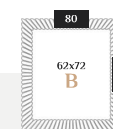

КОД ТОВАРА: W3c019A0m00g04bavi00

РАЗМЕРНЫЙ РЯД

Хайес В

ЦВЕТ: ЗОЛОТО БАРОККО
 РАЗМЕР: 76 x 76 x 4 см
 ФОРМА: КРУГЛОЕ
 СТИЛЬ: КЛАССИЧЕСКОЕ
 МАТЕРИАЛ: МДФ

КОД ТОВАРА: W6c020B0m00g04ba0000

Хайес В

ЦВЕТ: СЕРЕБРО БАРОККО
 РАЗМЕР: 76 x 76 x 4 см
 ФОРМА: КРУГЛОЕ
 СТИЛЬ: КЛАССИЧЕСКОЕ
 МАТЕРИАЛ: МДФ

КОД ТОВАРА: W8c021A0m00wh2ch0000

РАЗМЕРНЫЙ РЯД

Браннер В

ЦВЕТ: БЕЛЫЙ ШЕЛК ШЕББИ
 РАЗМЕР: 80 x 90 x 3 см
 ФОРМА: ПРЯМОУГОЛЬНОЕ
 СТИЛЬ: ДИЗАЙНЕРСКОЕ
 МАТЕРИАЛ: МДФ

КОД ТОВАРА: W8d001B0m00wh2ch0000

Браннер В

ЦВЕТ: ЗОЛОТО БАРОККО ВИНТАЖ
 РАЗМЕР: 80 x 90 x 3 см
 ФОРМА: ПРЯМОУГОЛЬНОЕ
 СТИЛЬ: ДИЗАЙНЕРСКОЕ
 МАТЕРИАЛ: МДФ

КОД ТОВАРА: W8d001B0m00g04bavi00

Браннер С

ЦВЕТ: СЕРЕБРО ГОЛЛИВУД
 РАЗМЕР: 60 x 90 x 3 см
 ФОРМА: ПРЯМОУГОЛЬНОЕ
 СТИЛЬ: ДИЗАЙНЕРСКОЕ
 МАТЕРИАЛ: МДФ

КОД ТОВАРА: W8d001C0m00si3ho0000

РАЗМЕРНЫЙ РЯД

Oxay A

ЦВЕТ: БЕЛЫЙ ЛЕД
 РАЗМЕР: 120 x 120 x 5 см
 ФОРМА: КРУГЛОЕ
 СТИЛЬ: ДИЗАЙНЕРСКОЕ
 МАТЕРИАЛ: МДФ

КОД ТОВАРА: W3d002A0m00wh3000000

Oxay A

ЦВЕТ: БЕЛЫЙ ШЕЛК
 РАЗМЕР: 120 x 120 x 5 см
 ФОРМА: КРУГЛОЕ
 СТИЛЬ: ДИЗАЙНЕРСКОЕ
 МАТЕРИАЛ: МДФ

КОД ТОВАРА: W3d002A0m00wh2000000

РАЗМЕРНЫЙ РЯД

Oxay A

ЦВЕТ: ЗОЛОТО БАРОККО ВИНТАЖ
 РАЗМЕР: 120 x 120 x 5 см
 ФОРМА: КРУГЛОЕ
 СТИЛЬ: ДИЗАЙНЕРСКОЕ
 МАТЕРИАЛ: МДФ