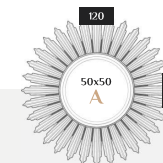

КОД ТОВАРА: W3d002A0m00g04bavi00

Oxay A

ЦВЕТ: ЗОЛОТО БАРОККО
 РАЗМЕР: 120 x 120 x 5 см
 ФОРМА: КРУГЛОЕ
 СТИЛЬ: ДИЗАЙНЕРСКОЕ
 МАТЕРИАЛ: МДФ

КОД ТОВАРА: W3d002A0m00g04ba0000

РАЗМЕРНЫЙ РЯД

Oxay A

ЦВЕТ: ЗОЛОТО ГОЛЛИВУД
 РАЗМЕР: 120 x 120 x 5 см
 ФОРМА: КРУГЛОЕ
 СТИЛЬ: ДИЗАЙНЕРСКОЕ
 МАТЕРИАЛ: МДФ