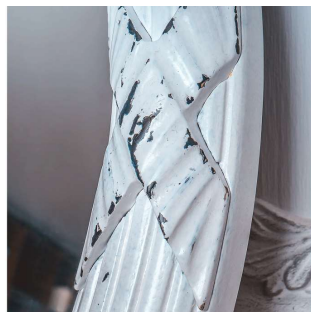

Тенно В

ЦВЕТ: БЕЛЫЙ ШЕЛК ШЕББИ
РАЗМЕР: 63 x 77 x 7 см
ФОРМА: ОВАЛЬНОЕ
СТИЛЬ: КЛАССИЧЕСКОЕ
МАТЕРИАЛ: МДФ

КОД ТОВАРА: W6c013B0m00wh2ch0000