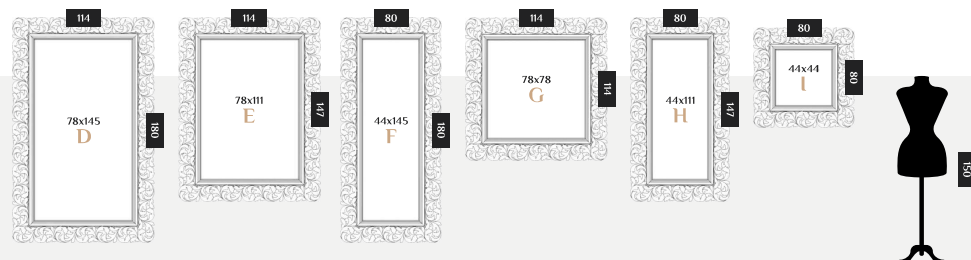

КОД ТОВАРА: W8c002H0mw0wh3fg0000

РАЗМЕРНЫЙ РЯД

Таупо Н

ЦВЕТ: ЗОЛОТО ГОЛЛИВУД
 РАЗМЕР: 80x147x4 см
 ФОРМА: ПРЯМОУГОЛЬНОЕ
 СТИЛЬ: КЛАССИЧЕСКОЕ
 МАТЕРИАЛ: ДЕРЕВО, МДФ

КОД ТОВАРА: W8c002H0mw0g03ho0000

Таупо Н

ЦВЕТ: ВЕНГЕ ШЕЛК ФРАНЦУЗСКОЕ ЗОЛОТО
 РАЗМЕР: 80x147x4 см
 ФОРМА: ПРЯМОУГОЛЬНОЕ
 СТИЛЬ: КЛАССИЧЕСКОЕ
 МАТЕРИАЛ: ДЕРЕВО, МДФ

КОД ТОВАРА: W8c002H0mw0we2fg0000

РАЗМЕРНЫЙ РЯД

Таупо Н

ЦВЕТ: МЕДЬ БАРОККО ВИНТАЖ
 РАЗМЕР: 80 x 147 x 4 см
 ФОРМА: ПРЯМОУГОЛЬНОЕ
 СТИЛЬ: КЛАССИЧЕСКОЕ
 МАТЕРИАЛ: ДЕРЕВО, МДФ

КОД ТОВАРА: W8c002H0mw0co4bavi00

Лугано В

ЦВЕТ: БЕЛЫЙ ШЕЛК ШЕББИ
 РАЗМЕР: 74 x 139 x 4 см
 ФОРМА: ПРЯМОУГОЛЬНОЕ
 СТИЛЬ: КЛАССИЧЕСКОЕ
 МАТЕРИАЛ: МДФ

КОД ТОВАРА: W8c006B0m00wh2ch0000

РАЗМЕРНЫЙ РЯД

Лугано В

ЦВЕТ: СЕРЕБРО БАРОККО
 РАЗМЕР: 74 x 139 x 4 см
 ФОРМА: ПРЯМОУГОЛЬНОЕ
 СТИЛЬ: КЛАССИЧЕСКОЕ
 МАТЕРИАЛ: МДФ