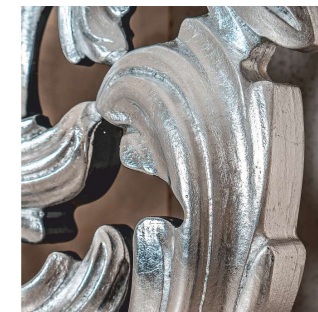

Таупо С

ЦВЕТ: СЕРЕБРО БАРОККО
РАЗМЕР: 120 x 120 x 4 см
ФОРМА: КВАДРАТНОЕ
СТИЛЬ: КЛАССИЧЕСКОЕ
МАТЕРИАЛ: ДЕРЕВО, МДФ

КОД ТОВАРА: W4c002C0mw0si5ba0000