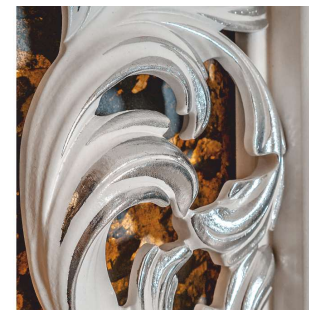

Таупо F

ЦВЕТ: БЕЛЫЙ ЛЕД ФРАНЦУЗСКОЕ СЕРЕБРО
РАЗМЕР: 80x180x4 см
ФОРМА: ПРЯМОУГОЛЬНОЕ
СТИЛЬ: КЛАССИЧЕСКОЕ
МАТЕРИАЛ: ДЕРЕВО, МДФ

КОД ТОВАРА: W8c002F0mw0wh3fs0000