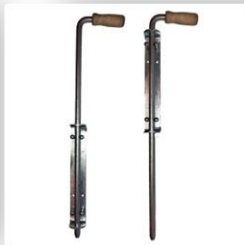

Гаражный засов L 500 d14

Материал: сталь оцинкованная (цинк)

Характеристики:

- ригель цельный прут (круг) d 14 мм
- вылет (открытый) 250 мм
- вылет (закрытый) 20 мм

Место применения:

- гараж
- ворота

Крепёж:

- расположение по вертикали
- по горизонтали
- сварка / саморез

Цена опт: 450 руб./шт.

Рекомендованная рыночная цена от 750 руб./шт.