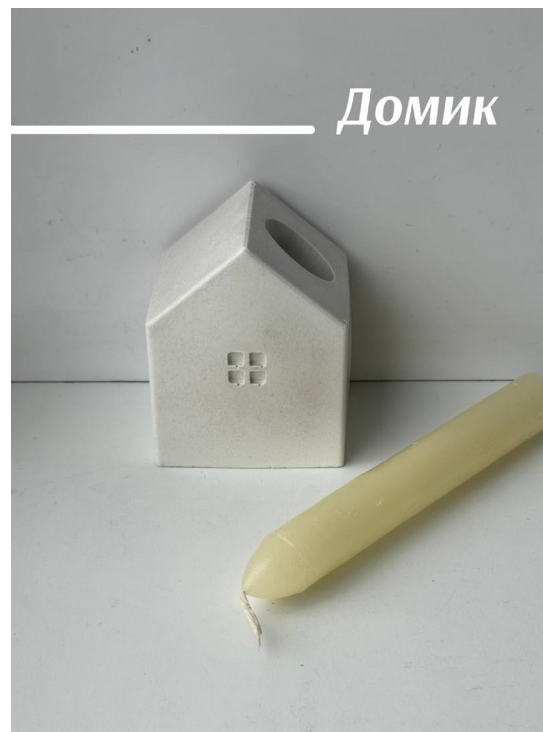

Возможные цвета: белый, серый, пудровый

Материал: бетон

ПОДСВЕЧНИКИ

Подсвечник «Змейка»

Вес: 440 гр

Размер: 27*3,5*3 см

Возможные цвета: белый, серый, пудровый

Материал: бетон

АРЕНА

Подсвечник «Арена»

Вес: 250гр

Размер: 12,5см*2см

Возможные цвета: белый, серый, пудровый, мрамор

Материал: Камень

ПОДСВЕЧНИКИ,

Подсвечник «Домик»

Вес: 440 гр

Размер: 27*3,5*3 см

Возможные цвета: белый, серый, пудровый

Материал: бетон

ДОМИК

ПОДСВЕЧНИКИ

Подсвечник «Столбик»

Вес: 228 гр.