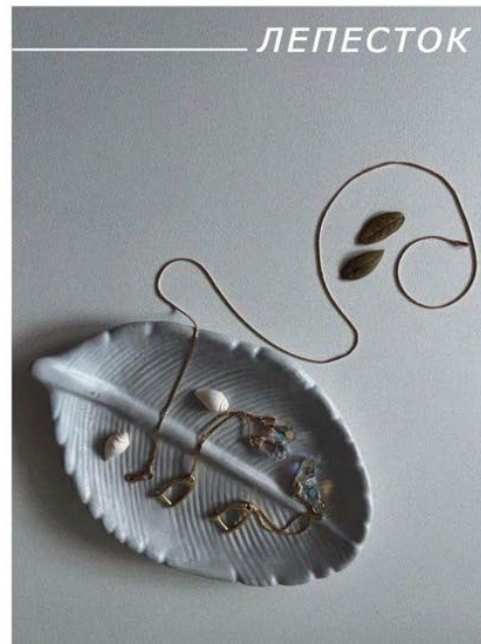

ПОДСТАВКИ

Подставка "Лепесток"

Вес: 167 гр.,

Размер: 14.5см*9.5см*1.8см

Возможные цвета:
белый, серый, пудровый

Материал: бетон