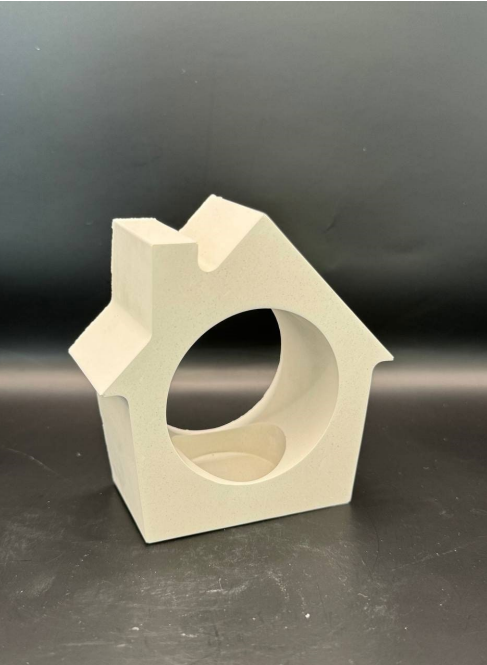

Подсвечник «Колодец». Для
свечи гильзы. Вес 290 гр.