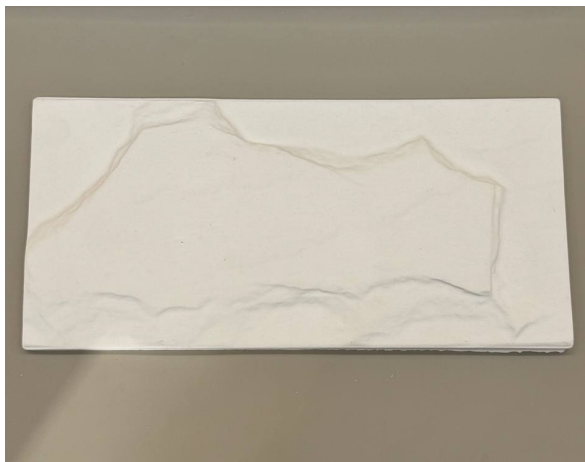

ПЛИТКА "NAF 4"

Плитка декоративная «NAF» – отделочный материал на основе гипса, предназначенный для внутреннего использования. Производится методом вибролитья.

Особенности плитки:

- Безопасная, не содержит вредных примесей.
- Обладает небольшим весом.
- Негорючая, огнестойкая.
- Паропроницаемая
- Поверхность можно красить.

Цвет: БЕЛЫЙ

Вес 675 гр. шт/ 6750 гр. упак.

Размеры:

Длина 320 мм/ширина 162 мм/ толщина 10 мм

Количество плиток в упаковке 10 шт (0,5 кв.м)