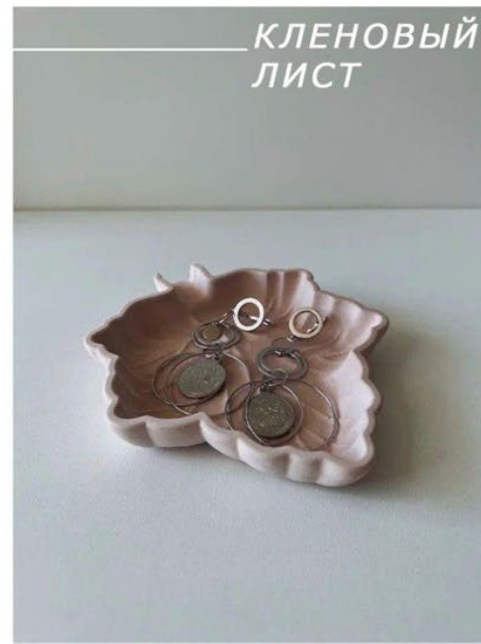

Материал: бетон

ПОДСТАВКИ

**Подставка
"Кленовый лист"**

Вес: 155 гр.

Размер: 14.5см*12.5см*2.5см

Возможные цвета:
белый, серый, пудровый,
мрамор

Материал: бетон

**Подставка
для благовоний
"Лотос"**