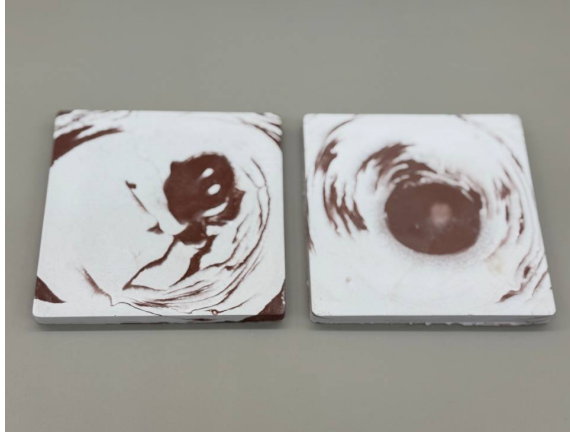

Плитка "NAF 6"

Плитка декоративная «NAF» — отделочный материал на основе гипса, предназначенный для внутреннего использования. Производится методом вибрolitия.

Особенности плитки:

- Безопасная, не содержит вредных примесей.
- Обладает небольшим весом.
- Негорючая, огнестойкая.
- Паропроницаемая
- Поверхность можно красить.

Цвет: в ассортименте

Вес 90 гр. шт/ 5940 упак.

Размеры:

Длина 8,7 мм/ширина 8,7 мм/ толщина 5 мм

Количество плиток в упаковке 66 шт (0,5 кв.м)