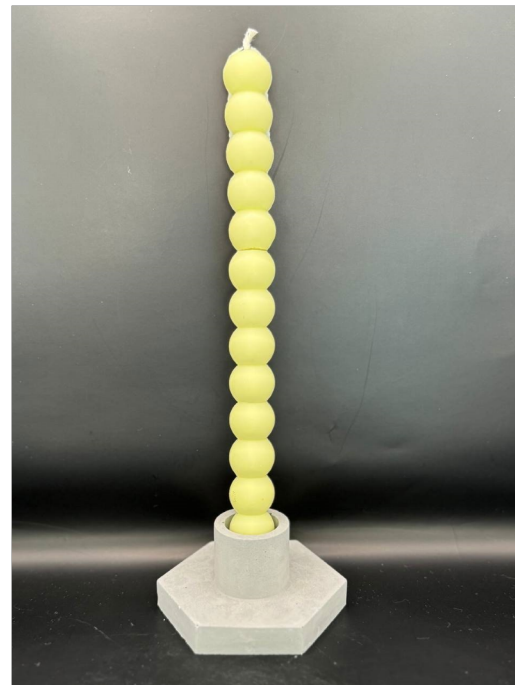

Материал: Камень

Подсвечник «Абстракция»

Вес 256гр

Размер: 5,7см*6см

Возможные цвета: белый, бежевый, мрамор

Парафин 86гр.
Материал: Камень.

ПОДСВЕЧНИКИ, СВЕЧИ

Парафин: 68 гр

Размер: 24,5см

Цвет: любой

Материал: парафин

**Подсвечник
«Туф»**

Свеча «Созвездие»

Парафин 105гр

Размер: 10 см

Цвет: любой