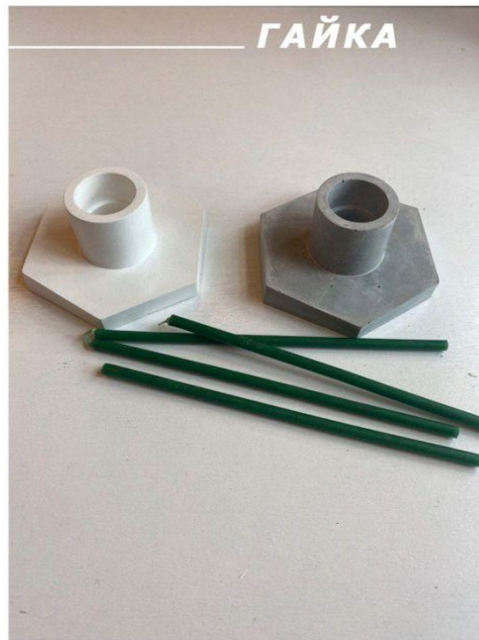

ГАЙКА

Подсвечник "Гайка"

Вес: 155гр

Размер: 8см*9см*4см

Возможные цвета: белый, серый, пудровый, мрамор

Материал: бетон

**ПОДСВЕЧНИКИ,
СВЕЧИ**

ПУДРОВЫЙ