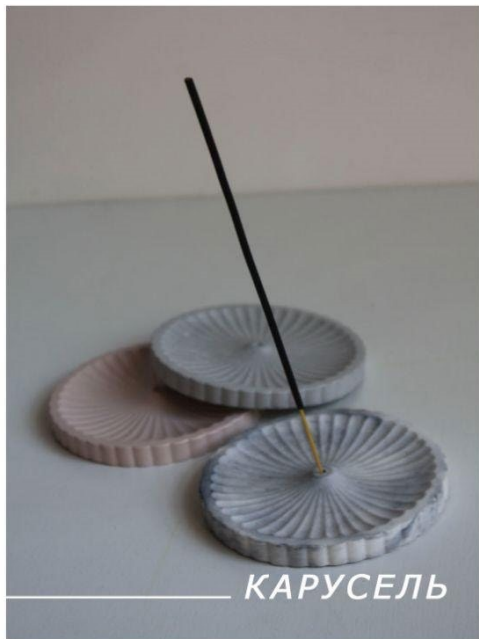

**Подставка
для благовоний
"Карусель"**

Вес: 156 гр.

Размер: 1см*11см

Возможные цвета:
белый, серый, пудро-
вый

Материал: бетон

ПОДСТАВКИ

Подставка «Пазл»

Вес: 220 гр

Размер: 11см*14см*2 см

Материал: бетон

Возможные
цвета: белый,
серый, пудровый