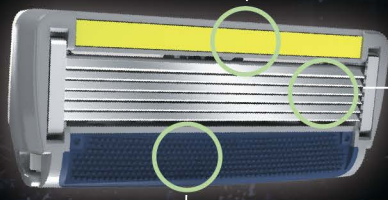

Бритвенные системы для мужчин

■ **СМАЗЫВАЮЩАЯ ПОЛОСКА**

с экстрактами Алоэ, Лаванды и Витаминном Е увлажняет и успокаивает Вашу кожу

■ **ЛЁГКОЕ ПРОМЫВАНИЕ ВСЕХ ШЕСТИ ЛЕЗВИЙ**

благодаря открытой архитектуре обратной стороны картриджа