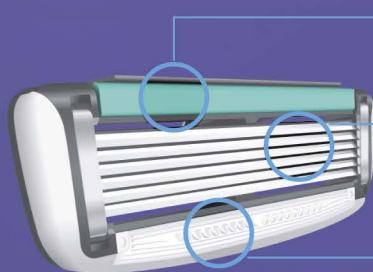

Одноразовые бритвенные станки для мужчин

■ **УВЛАЖНЯЮЩАЯ ПОЛОСКА**
с экстрактом оливы и ромашки

■ **ЛЕГКОЕ ПРОМЫВАНИЕ
ВСЕХ ШЕСТИ ЛЕЗВИЙ**
благодаря открытой архитектуре
бреющей головки

■ **РЕЗИНОВЫЙ МИКРОГРЕБЕНЬ**
обеспечивает более чистое бритьё