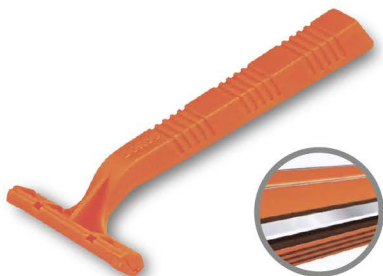

DORCO

(SD 503) Одноразовый бритвенный станок

- 1 лезвие с микрозаточкой обеспечивает комфортное, чистое бритьё, не вызывая раздражений;
- Фиксированная бреющая головка с удобным углом наклона;
- Пластиковая удобная ручка длиной 9 см.

Наименование	Артикул	Комплектация	Внутренний блок	Коробка
Одноразовый станок для бритья SD503	SD503-5P	5 одноразовых станков в пакете	20	320
Одноразовый станок для бритья SD503	SD503-10P	10 одноразовых станков в пакете	24	192