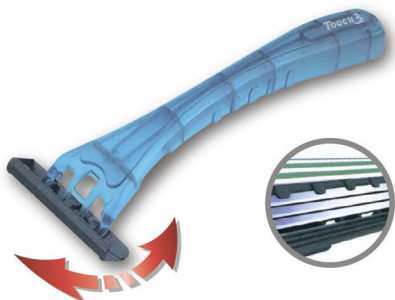

TOUCH 3

(TR 900) Одноразовый бритвенный станок

- 3 лезвия обеспечивают комфортное, чистое бритье за одно движение;
- Плавающая бреющая головка, которая повторяет контуры Вашего лица при бритье;
- Специальная увлажняющая полоска защищает Вашу кожу и уменьшает раздражение;
- Удлиненная эргономичная ручка — 10,5 см.