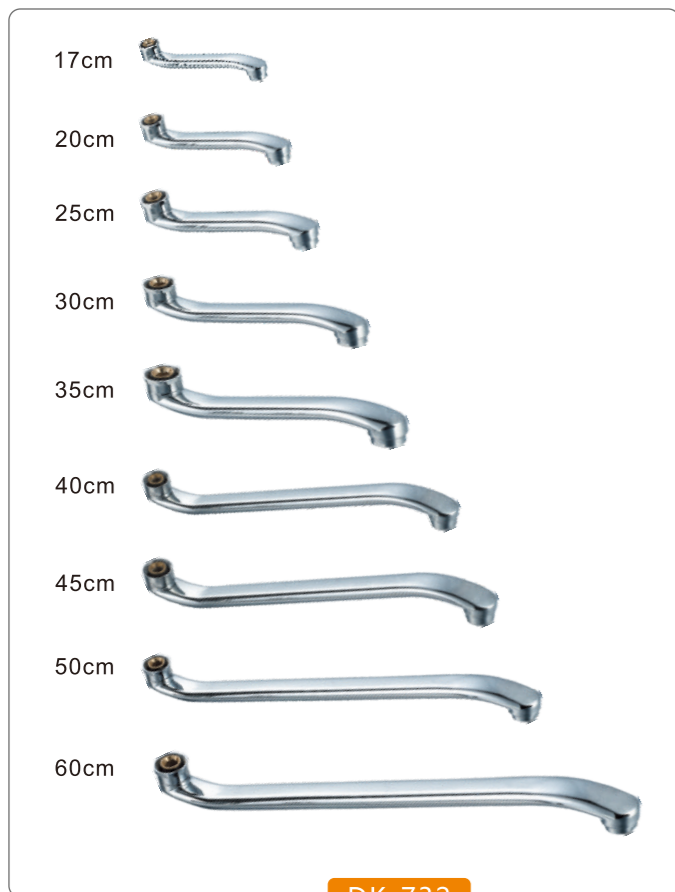

DK-033

150CM

DK-2208-150

175CM

DK-2208-175

# KORONA

DK-031-150  
DK-031-175

DK-038R

DK-039RR

DK-043

DK-732

DK-733

DK-734