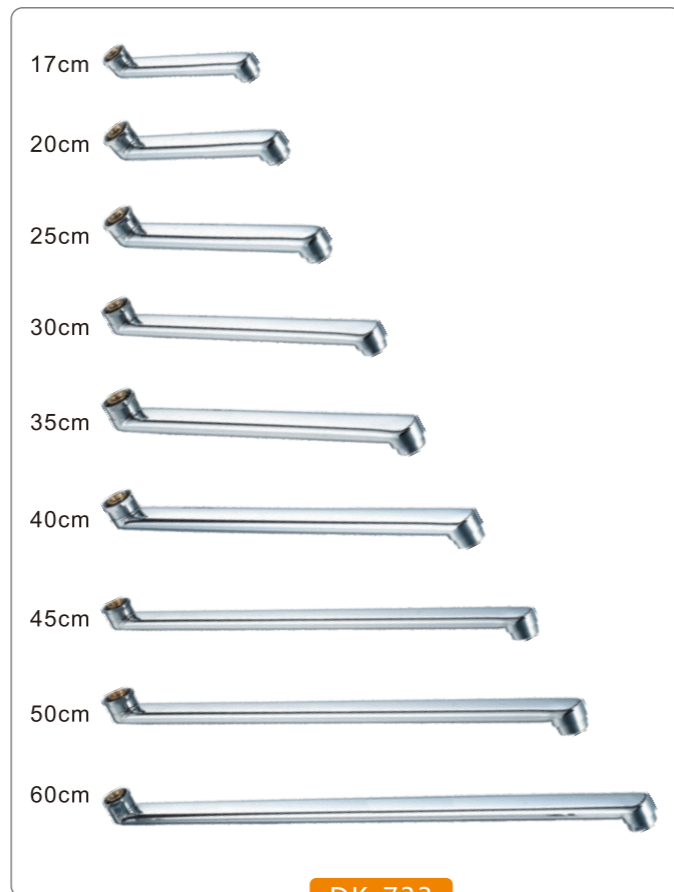

DK-033

150CM

DK-2208-150

175CM

DK-2208-175

# KORONA

DK-031-150  
DK-031-175

DK-038R

DK-039RR

DK-043

DK-732

DK-733

DK-734