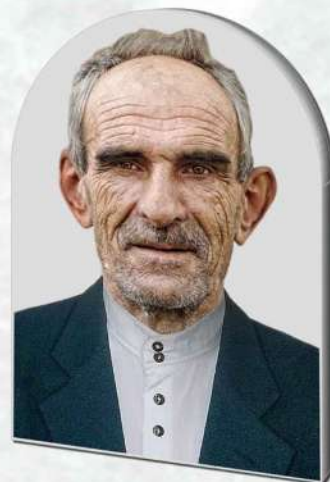

Портреты белый керамогранит

Здесь вы можете выбрать вид портрета

арка К1 ц

Размеры: 15x20 20x25 20x30 25x30 30x40