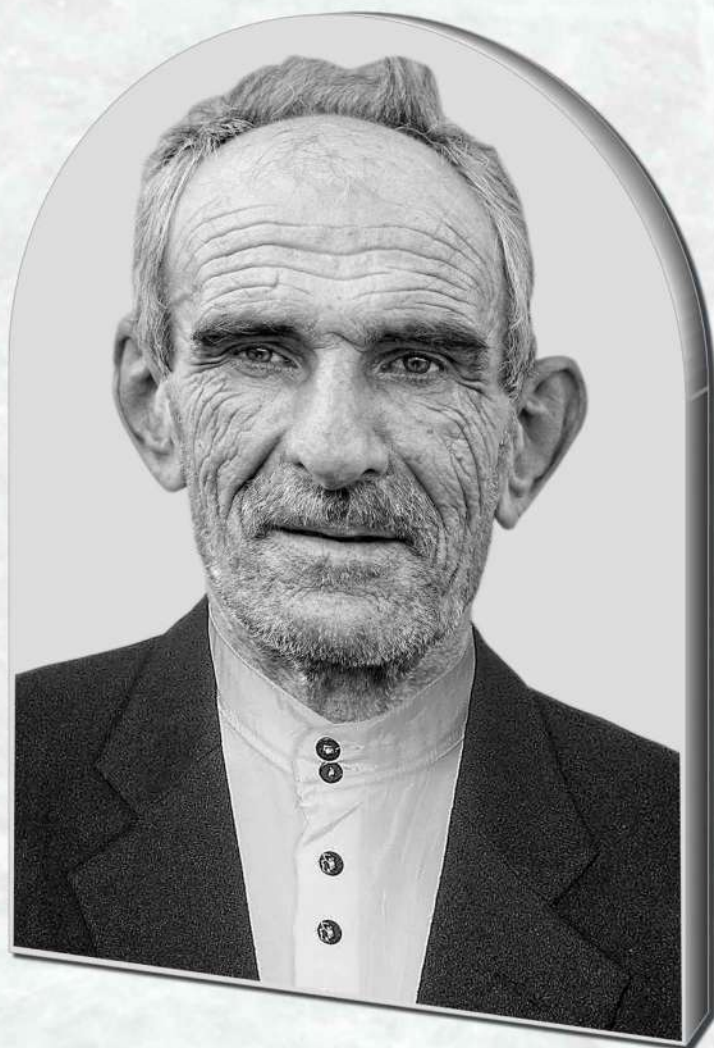

Портреты белый керамогранит

Здесь вы можете выбрать вид портрета

арка К1