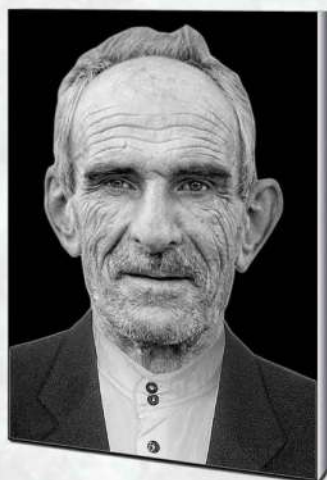

Портреты черный керамогранит

Здесь вы можете выбрать вид портрета

КЧ 1