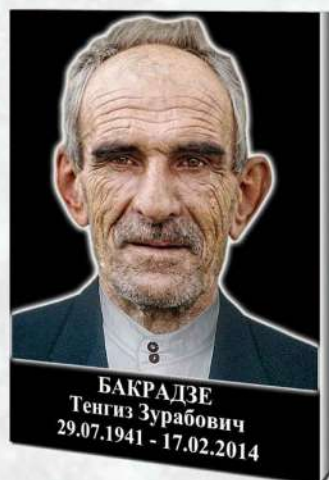

Портреты черный керамогранит

Здесь вы можете выбрать вид портрета

КЧ2 ц