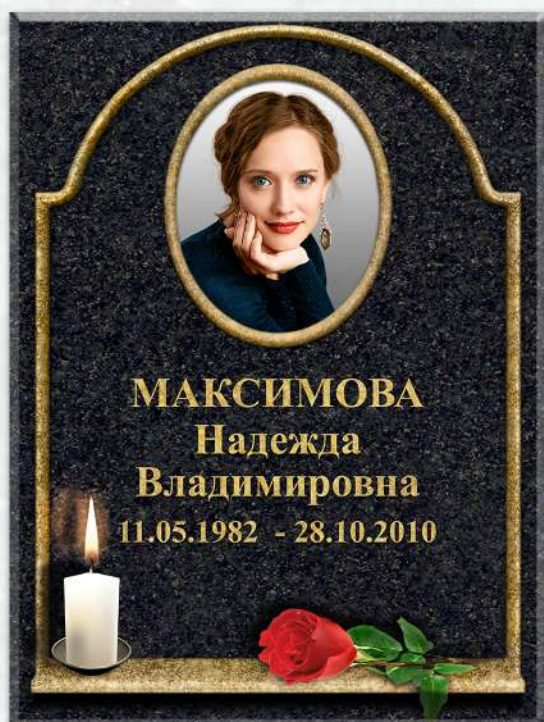

Портреты белый керамогранит

портрет из глазурованного и матового керамогранита

K11