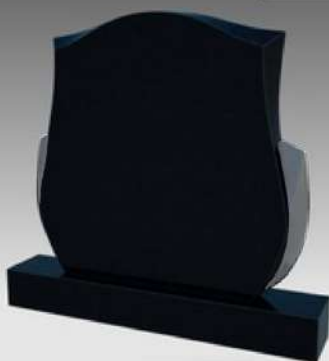

Фигурные памятники

112

113

114

115

116

117

118

119

120