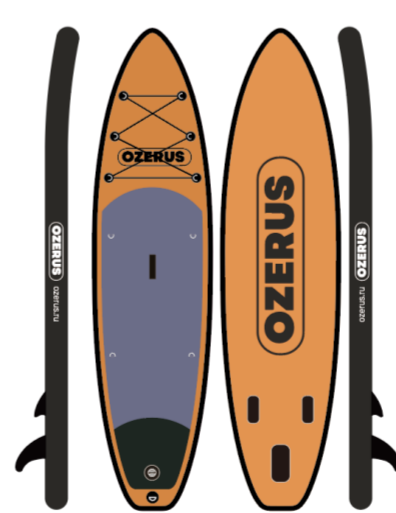

380/80/15

Наличные: 13 500
Безналичные: 14 310
PPЦ: 20 250

ХИТ ПРОДАЖ

10.6' Дерево

320/80/15

Наличные: 15 100
Безналичные: 16 006
PPЦ: 22 650

КОМПЛЕКТАЦИЯ