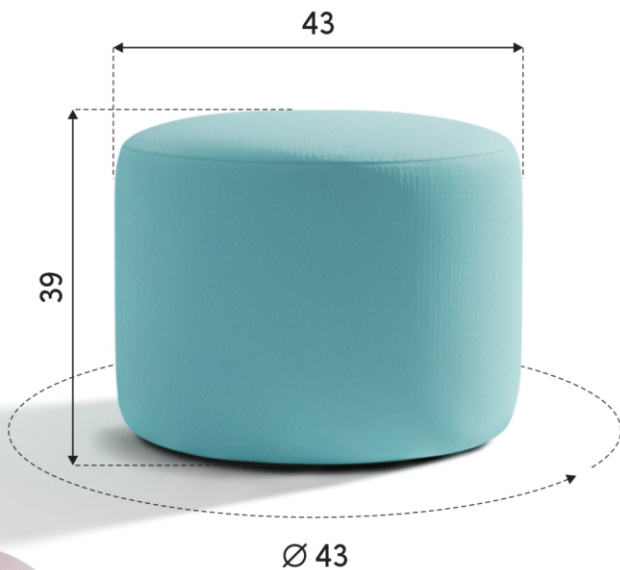

К Р Е С Л О

ДО
ИДЕА

РАЗМЕРЫ (см)

У Д О Б Н О

С Т И Л Ь Н О

К О М
Ф О Р Т

.

Г Л А В Н А Я
С О С Т А В Л Я Ю Щ А Я

НАДЁЖНОСТЬ
И СТИЛЬ

П У Ф

ЛУ
НН

РАЗМЕРЫ (см)

П Р О С Т О Т А

Φ

О

Р

М

ТЕПЛО
И УЮТ

НЕОЖИДААННЫЕ РЕШЕНИЯ

КРЕСЛО

РАЗМЕРЫ (см)

К Р А С О Т А
И У Д О Б С Т В О

Э Л Е Г А Н Т Н О С Т Ъ

Ш И К