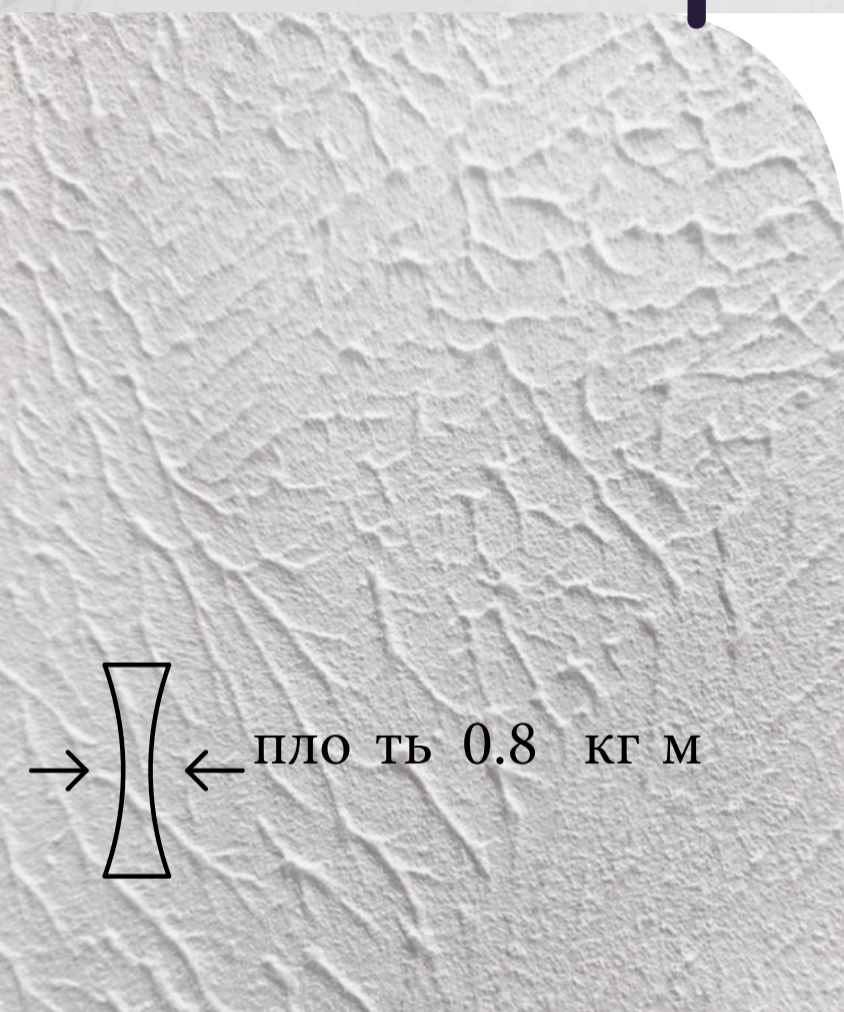

палермо

ШИРИНА ПОЛОТНА от 2,8м до 3,2м

- Основа Полиэстер
- Покрытие: Гибкая декоративная штукатурка
- Длина рулона до 30м
- Под покраску, колеровка (По каталогам НЦС,ТИКУРИЛЛА,РАЛЛ), лазурь (29 оттенков)
- Армирует стены
- Для фотопечати
- Водостойкий и морозостойкий
- Антивандальный
- Не горючий (НГ,КМ0)