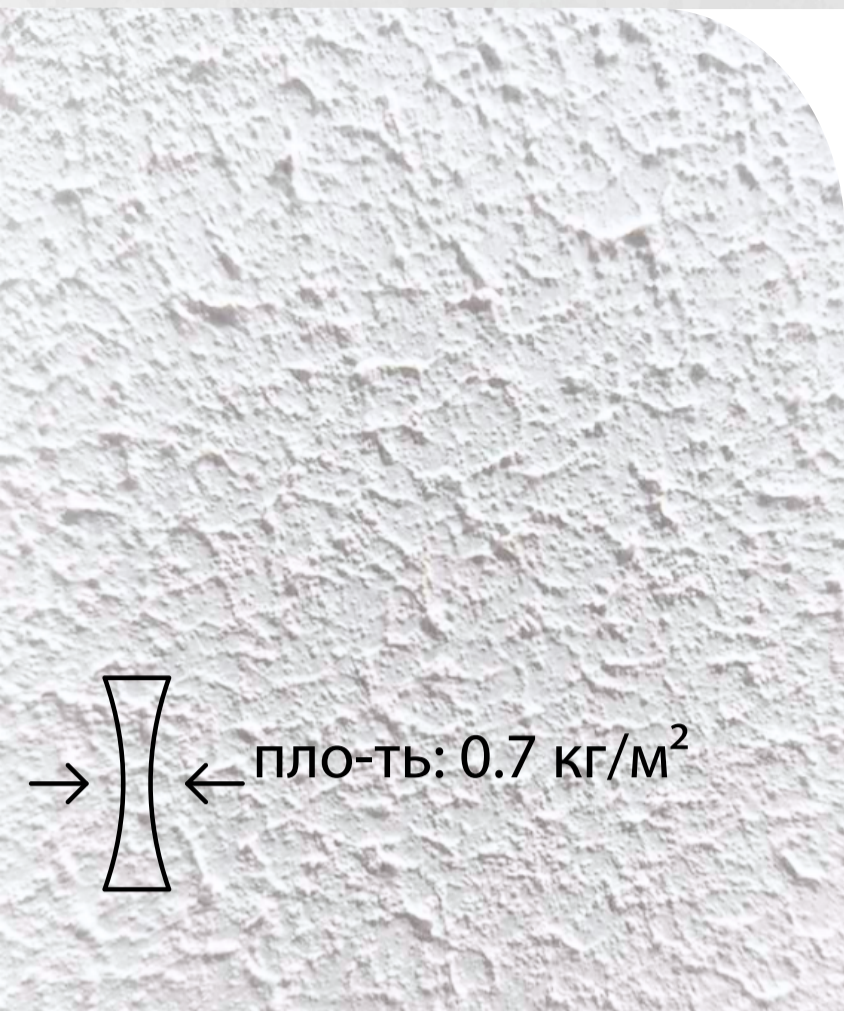

штукатурка

ШИРИНА ПОЛОТНА от 2,8мм до 3,2мм

- Основа Полиэстер
- Покрытие: Гибкая декоративная штукатурка
- Длина рулона до 30мм
- Под покраску, колеровка (По каталогам НЦС,ТИКУРИЛЛА,РАЛЛ), лазурь (29 оттенков)
- Армирует стены
- Для фотопечати
- Водостойкий и морозостойкий
- Антивандальный
- Не горючий (НГ,КМ0)