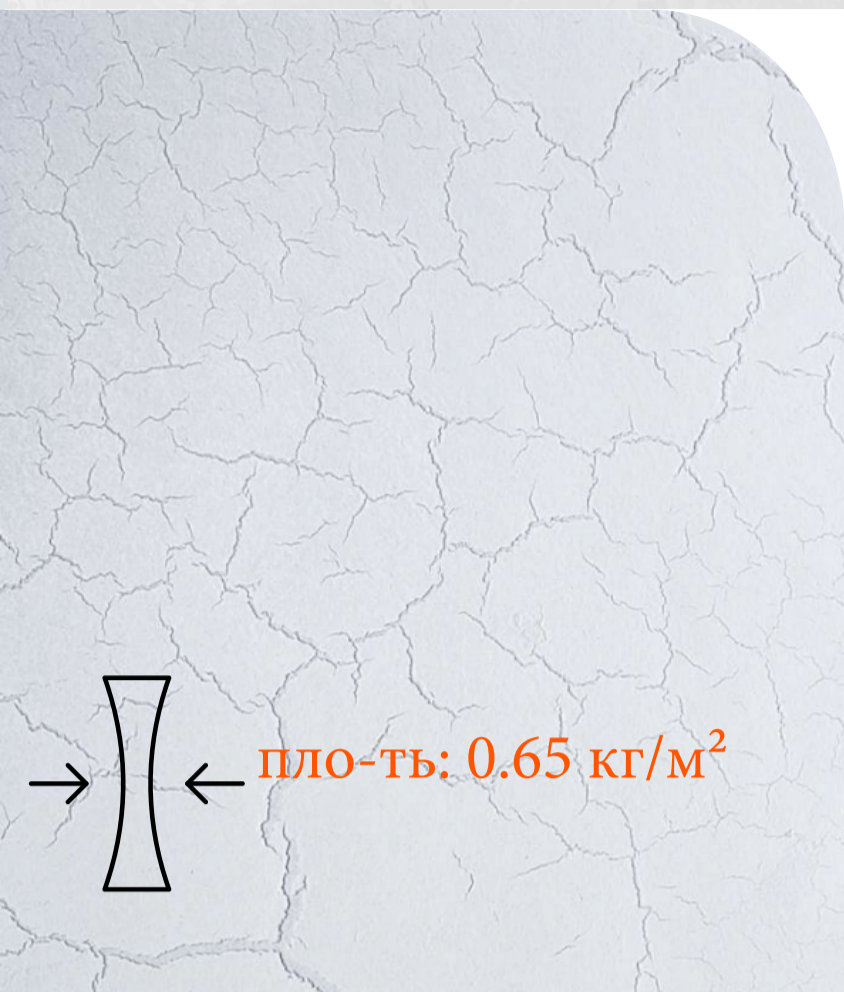

кракелюр

ШИРИНА ПОЛОТНА от 2,8мм до 3,2мм

- Основа Полиэстер
- Покрытие: Гибкая декоративная штукатурка
- Длина рулона до 30мм
- Армирует стены
- Для фотопечати
- Для внутренней и наружной отделки
- Водостойкий и морозостойкий
- Антивандальный
- Не горючий (НГ,КМ0)