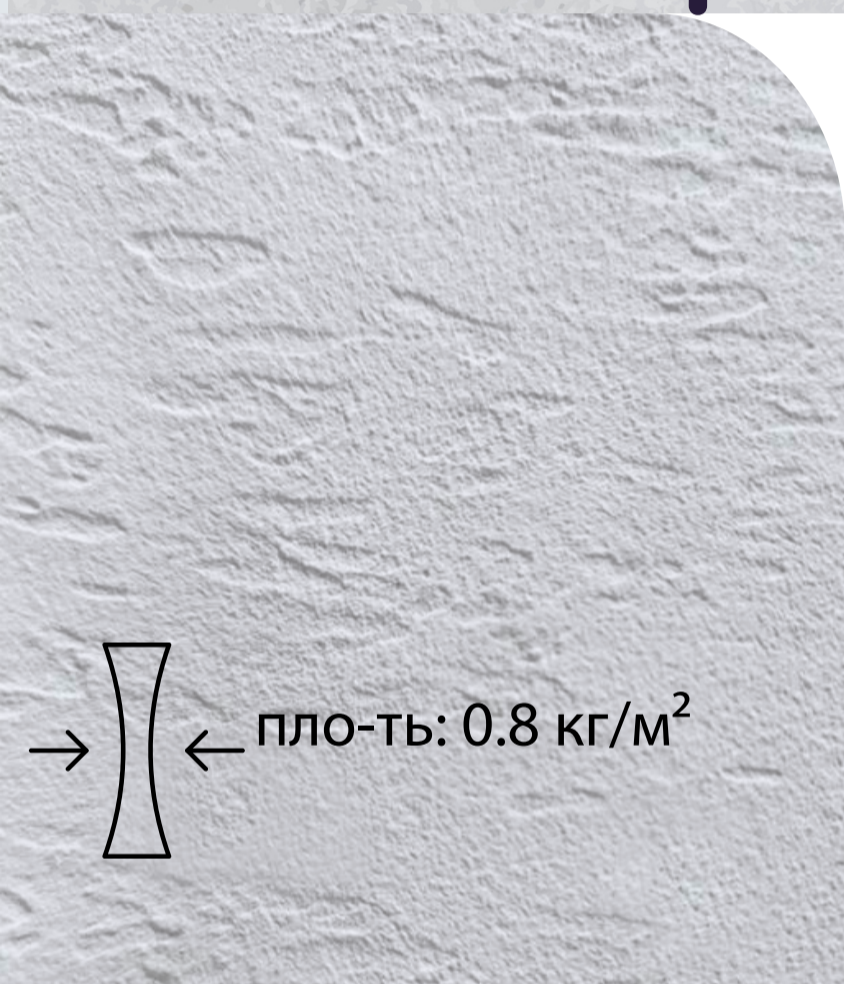

либерти

ШИРИНА ПОЛОТНА от 2,8мм до 3,2мм

- Основа Полиэстер
- Покрытие: Гибкая декоративная штукатурка
- Длина рулона до 30мм
- Под покраску, колеровка (По каталогам НЦС,ТИКУРИЛЛА,РАЛЛ), лазурь (29 оттенков)
- Армирует стены
- Для фотопечати
- Водостойкий и морозостойкий
- Антивандальный
- Не горючий (НГ,КМ0)