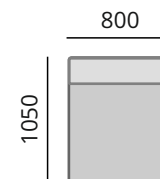

ДИНАСТИКА
МЕБЕЛЬНАЯ ФАБРИКА

ГРАЦИЯ

Модуль 1
Сиденье

Модуль 2 (л) (п)
Подлокотник+Сиденье

Модуль 3
Угловая секция

Модуль 4
Сиденье

Пуф

Модульная система дивана ГРАЦИЯ позволит создать любую комбинацию: от уютного кресла до просторного места отдыха большой компании.