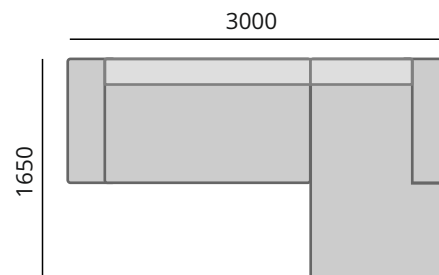

ДИНАСТИКА
МЕБЕЛЬНАЯ ФАБРИКА

ГРАЦИЯ

Модуль 1
Сиденье

Модуль 2 (л) (п)
Подлокотник+Сиденье

Модуль 3
Угловая секция

Модуль 4
Сиденье

Пуф

Модульная система дивана ГРАЦИЯ позволит создать любую комбинацию: от уютного кресла до просторного места отдыха большой компании.