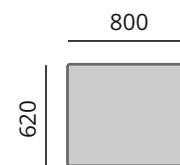

ДИНАСТИКА
МЕБЕЛЬНАЯ ФАБРИКА

ГРАЦИЯ

Модуль 1
Сиденье

Модуль 2 (л) (п)
Подлокотник+Сиденье

Модуль 3
Угловая секция

Модуль 4
Сиденье

Пуф

Модульная система дивана ГРАЦИЯ позволит создать любую комбинацию: от уютного кресла до просторного места отдыха большой компании.