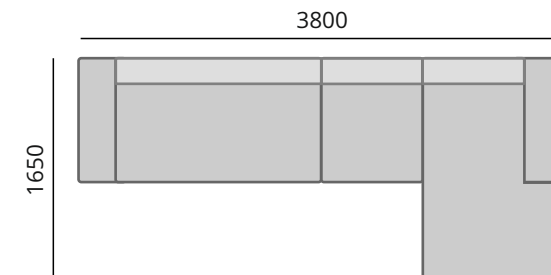

ДИНАСТИКА
МЕБЕЛЬНАЯ ФАБРИКА

ГРАЦИЯ

Модуль 1
Сиденье

Модуль 2 (л) (п)
Подлокотник+Сиденье

Модуль 3
Угловая секция

Модуль 4
Сиденье

Пуф

Модульная система дивана ГРАЦИЯ позволит создать любую комбинацию: от уютного кресла до просторного места отдыха большой компании.