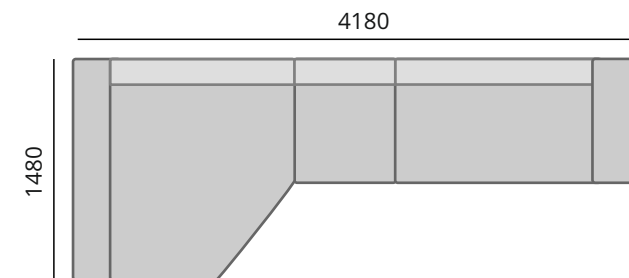

ДИНАСТИКА
МЕБЕЛЬНАЯ ФАБРИКА

ГРАЦИЯ

Модуль 1
Сиденье

Модуль 2 (л) (п)
Подлокотник+Сиденье

Модуль 3
Угловая секция

Модуль 4
Сиденье

Пуф

Модульная система дивана ГРАЦИЯ позволит создать любую комбинацию: от уютного кресла до просторного места отдыха большой компании.