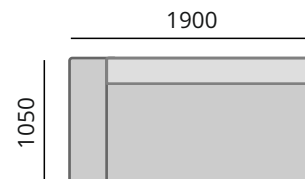

ДИНАСТИКА
МЕБЕЛЬНАЯ ФАБРИКА

ГРАЦИЯ

Модуль 1
Сиденье

Модуль 2 (л) (п)
Подлокотник+Сиденье

Модуль 3
Угловая секция

Модуль 4
Сиденье

Пуф

Модульная система дивана ГРАЦИЯ позволит создать любую комбинацию: от уютного кресла до просторного места отдыха большой компании.