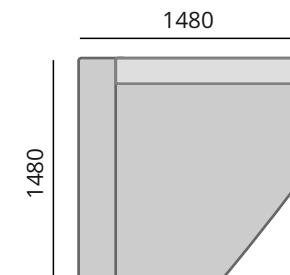

ДИНАСТИКА
МЕБЕЛЬНАЯ ФАБРИКА

ГРАЦИЯ

Модуль 1
Сиденье

Модуль 2 (л) (п)
Подлокотник+Сиденье

Модуль 3
Угловая секция

Модуль 4
Сиденье

Пуф

Модульная система дивана ГРАЦИЯ позволит создать любую комбинацию: от уютного кресла до просторного места отдыха большой компании.